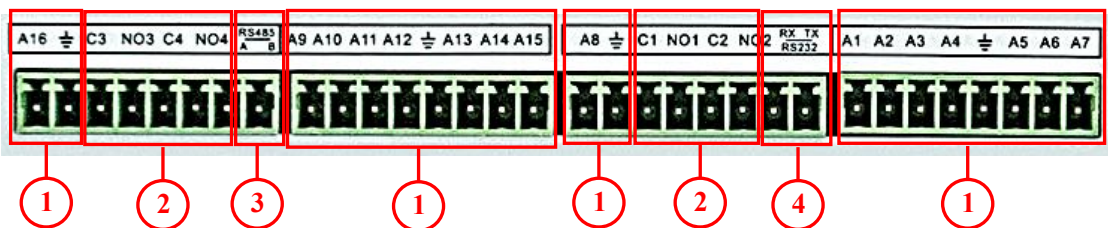

1. Тревожные входы
2. Тревожные выходы

3. Порт RS-485;
4. Порт RS-232;

Внимание!

Информация данного описания носит справочный характер и не является публичной офертой, определяемой положениями Статьи 437 Гражданского кодекса Российской Федерации.

Внешний вид и интерфейс, параметры, наличие и доступность функций, пункты меню могут отличаться в зависимости от версии платы и программного обеспечения.

Уточняйте информацию в Сервис-Центре и у менеджеров.