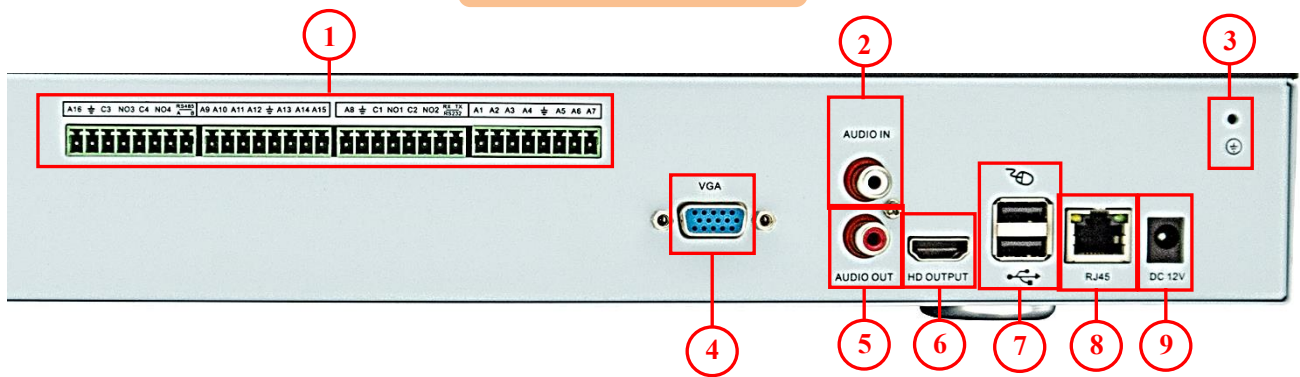

GF-NV3203

Особенности:

- Поддержка 36 каналов-8Мп / 5Мп/ 2Мп;
- Видеовыходы HDMI и VGA;
- Металлический корпус, 4 SATA (до 14ТВ каждый);
- 1*10/100/1000 Mbps Сетевой порт, RJ45;
- Детекция движения, Потеря сигнала, Закрытие камеры, Контроль периметра, Оставленные предметы, Детектор людей, Распознавание лиц
- Автоматический поиск в сети;
- Поддержка ONVIF протокола;
- Поддержка RTSP, DHCP, FTP, DNS, DDNS, NTP, UPNP, EMAIL;
- 3G, WIFI, IP поиск;
- Облачный сервис, P2P;
- Удаленный просмотр с мобильных устройств (iOS, Android);
- Просмотр через WEB браузер;
- Поддержка более двадцати языков;
- Высокоэффективная схема защиты;
- Поддержка WEB, CMS, MYEYE.

Параметры:

	Модель	GF-NV3203
Видео	Кодек	H.265AI/H.265+(совместимость H.265/H.264)
	Запись	36 * 8М / 5М / 1080P
	Просмотр	36 * 8М / 5М / 1080P
	Воспроизведение	1 * 8М / 2*5М / 4*1080P
	Пропускная способность	300 Mbps
Аудио	Компрессия	G.711a
Управление	Режим записи	Постоянная> По тревоге> По детекции движения> По расписанию
	Режим поиска	Запрос по времени / календарю / событию / каналу
	Режим хранения	HDD, Сетевое хранилище
	Резервное копирование	Сеть, USB, SATA
	HDMI выход	1*HDMI (MAX:4K)
	VGA выход	1*VGA (MAX:1080P)
	Аудио вх./вых.	1/1
	Тревожные вх./вых.	16/4
	Сетевой порт	RJ45, 10/100/1000 Mbps
	POE порты	Нет
	USB порты	2*USB2.0 порт, 1*USB3.0 порт
Послед. порты	RS485	
HDD	4*SATA (до 14ТВ)	
Общее	Температура	0 °C - + 55 °C
	Влажность	10% -90% RH
	Источник питания	12V/6A
	Потребление	<15W (Без HDD)
	Вес	~ 2 кг
	Габариты	430* 400 * 65 мм

Режимы работы:

GF-NV3203						
Запись			Воспроизведение			Просмотр
8M	5M	1080P	8M	5M	1080P	
36			1			36
	36			2		36
		36			4	36

Задняя панель:

1. Тревожные входы/выходы; RS-485; RS-232;
2. Аудио вход;
3. Для заземления регистратора;
4. VGA выход;
5. Аудио выход;