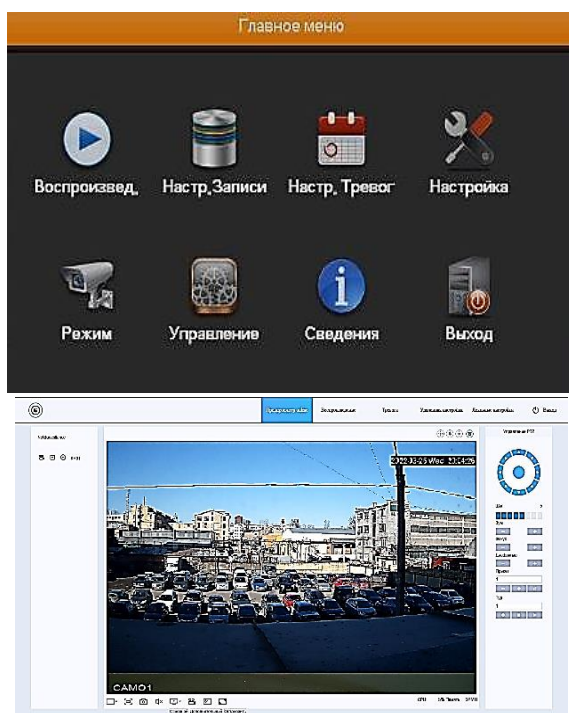

GF-NV1005

Особенности

- Поддержка 10 каналов - 8М / 5М / 4М / 1080р;
- Встроенный 11,6" LCD монитор с разрешением экрана FHD (1920x1080);
- 8 PoE портов, мощностью 15.4 Вт;
- Видеовыход HDMI;
- Пластиковый корпус, 1 SATA (до 14TB);
- 1*10/100Mbps сетевой порт, RJ45;
- Встроенный динамик;
- Детектор людей, Распознавание лиц, Детекция автомобилей, Детекция движения, Оставленные предметы, Пересечение линии, Контроль периметра, Потеря сигнала, Закрытие камеры
- Автоматический поиск в сети;
- Поддержка ONVIF протокола;
- Поддержка RTSP, DHCP, FTP, DNS, DDNS, NTP, UPNP, EMAIL;
- 3G/4G, WIFI, IP поиск;
- Облачный сервис, P2P;
- Удаленный просмотр с мобильных устройств (iOS, Android);
- Просмотр через WEB браузер;
- Поддержка более двадцати языков;
- Высокоэффективная схема защиты;
- Поддержка WEB, VMS, XMEYE.

Параметры

	Модель	GF-NV1005
Видео	Кодек	H.265/H.265+/H.265AI
	Запись	10 * 8М / 5М / 4М / 1080р
	Просмотр	10 * 8М / 5М / 4М / 1080р
	Воспроизведение	1 * 8М, 1 * 5М, 2 * 4М, 4 * 1080р
	Пропускная способность	72 Mbps
Экран	Диагональ	11,6"
	Разрешение	FHD (1920x1080)
Аудио	Устройства	Встроенный динамик, 1 * 2.5Вт
	Компрессия	G.711a
Управление	Режим записи	Постоянная> По тревоге> По детекции движения> По расписанию
	Режим поиска	Запрос по времени / календарю / событию / каналу
	Режим хранения	HDD, Сетевое хранилище
	Резервное копирование	Сеть, USB HDD
	HDMI выход	1*HDMI (MAX:2K)
	VGA выход	нет
	Аудио вх./вых.	0/1
	Тревожные вх./вых.	0/0
	Сетевой порт	1*10/100Mbps, RJ45
	POE порты	8*10М/100М, RJ45, мощность 15.4W
	USB порты	2*USB.2.0 порты
	HDD	1*SATA (до 14TB), 3.5"
Общее	Температура	0 °C - + 55 °C
	Влажность	10% -90% RH
	Источник питания	52V DC/2.3A
	Потребление	<10W (Без HDD)
	Вес	~ 1 кг
Габариты	285 x 180 x 50 мм	