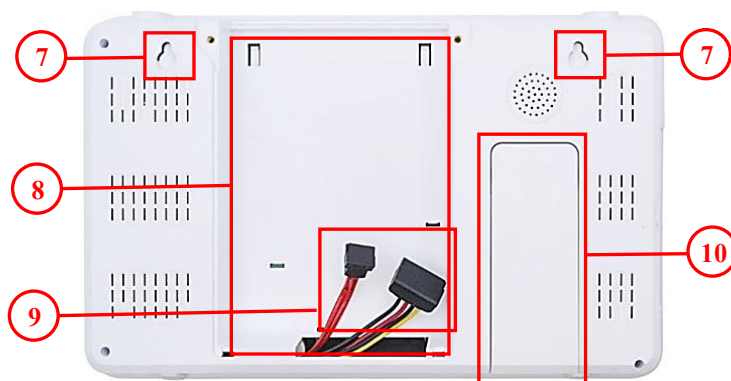

Параметры

	Модель	GF-NV1005
Видео	Кодек	H.265/H.265+/H.265AI
	Запись	10 * 8М / 5М / 4М / 1080р
	Просмотр	10 * 8М / 5М / 4М / 1080р
	Воспроизведение	1 * 8М, 1 * 5М, 2 * 4М, 4 * 1080р
	Пропускная способность	72 Mbps
Экран	Диагональ	11,6"
	Разрешение	FHD (1920x1080)
Аудио	Устройства	Встроенный динамик, 1 * 2.5Вт
	Компрессия	G.711a
Управление	Режим записи	Постоянная> По тревоге> По детекции движения> По расписанию
	Режим поиска	Запрос по времени / календарю / событию / каналу
	Режим хранения	HDD, Сетевое хранилище
	Резервное копирование	Сеть, USB HDD
	HDMI выход	1*HDMI (MAX:2K)
	VGA выход	нет
	Аудио вх./вых.	0/1
	Тревожные вх./вых.	0/0
	Сетевой порт	1*10/100Mbps, RJ45
	POE порты	8*10М/100М, RJ45, мощность 15.4W
	USB порты	2*USB.2.0 порты
	HDD	1*SATA (до 14TB), 3.5"
Общее	Температура	0 °C - + 55 °C
	Влажность	10% -90% RH
	Источник питания	52V DC/2.3A
	Потребление	<10W (Без HDD)
	Вес	~ 1 кг
Габариты	285 x 180 x 50 мм	

Режимы работы

GF-NV1005						
Запись			Воспроизведение			Просмотр
8М	5М	1080P	8М	5М	1080P	
10			1			10
	10			1		10
		10			4	10

Вид сбоку

№	Описание	№	Описание
1	LAN порт, RJ45	4	Аудио выход
2	POE порты, RJ45	5	HDMI выход
3	Разъем адаптера питания	6	USB порты

Вид сзади

№	Описание	№	Описание
7	Отверстия для настенного крепления	9	Кабели для подключения жесткого диска
8	Отсек для жесткого диска	10	Кронштейн для настольной установки

Внимание!

Информация данного описания носит справочный характер и не является публичной офертой, определяемой положениями Статьи 437 Гражданского кодекса Российской Федерации.