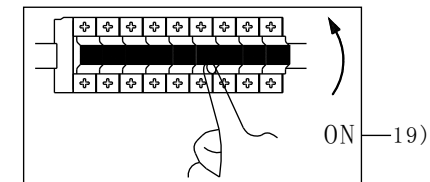

Ger Nummerierung der Teile
 Eng Parts numbering
 Rus Нумерация деталей

Sp La numeración de las piezas
 Fr Numérotation des composants
 It I numeri dei dettagli

Ger Zusammenbauschema
 Eng Assembly chart
 Rus Схема сборки светильника

Sp Lo schema di montaggio
 Fr Schéma d'assemblage
 It Lo schema di montaggio

A		175*50*T1.0	11PCS
B		155*50*T1.0	11PCS
C		120*22 *1	17PCS
D		100*22 *1	17PCS
E		76*22 *1	17PCS