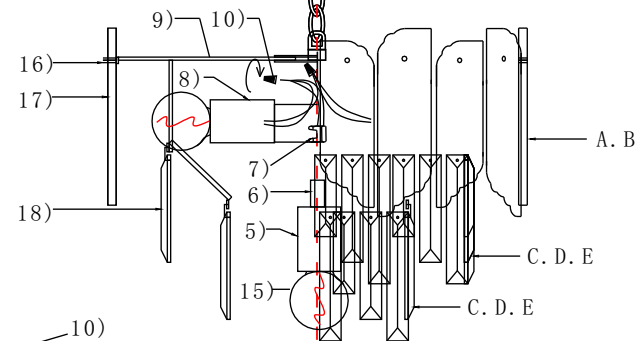

Ger Nummerierung der Teile
 Eng Parts numbering
 Rus Нумерация деталей

Sp La numeración de las piezas
 Fr Numérotation des composants
 It I numeri dei dettagli

Ger Zusammenbauschema
 Eng Assembly chart
 Rus Схема сборки светильника

Sp Lo schema di montaggio
 Fr Schéma d'assemblage
 It Lo schema di montaggio

A		175*50*T1.0	11PCS
B		155*50*T1.0	11PCS
C		120*22 *1	17PCS
D		100*22 *1	17PCS
E		76*22 *1	17PCS