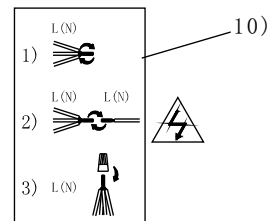

Ger Nummerierung der Teile
 Eng Parts numbering
 Rus Нумерация деталей

Sp La numeración de las piezas
 Fr Numérotation des composants
 It I numeri dei dettagli

Ger Zusammenbauschema
 Eng Assembly chart
 Rus Схема сборки светильника

Sp Lo schema di montaggio
 Fr Schéma d'assemblage
 It Lo schema di montaggio

A		175*50*T1.0	11PCS
B		155*50*T1.0	11PCS
C		120*22 *1	17PCS
D		100*22 *1	17PCS
E		76*22 *1	17PCS