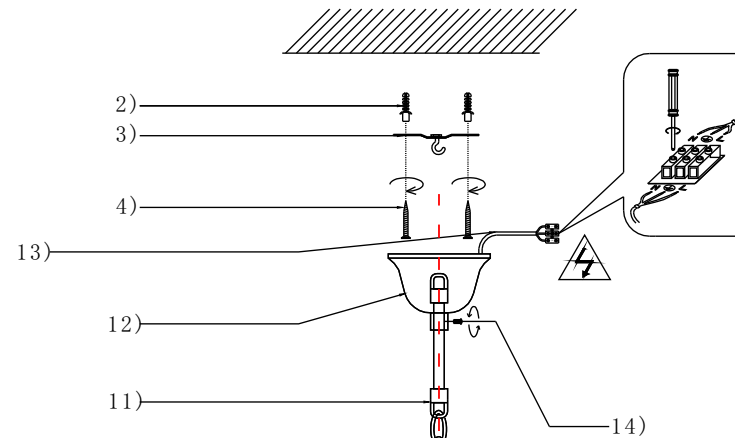

Ger Nummerierung der Teile
 Eng Parts numbering
 Rus Нумерация деталей

Sp La numeración de las piezas
 Fr Numérotation des composants
 It I numeri dei dettagli

Ger Zusammenbauschema
 Eng Assembly chart
 Rus Схема сборки светильника

Sp Lo schema di montaggio
 Fr Schéma d'assemblage
 It Lo schema di montaggio

A		175*50*T1.0	11PCS
B		155*50*T1.0	11PCS
C		120*22 *1	17PCS
D		100*22 *1	17PCS
E		76*22 *1	17PCS