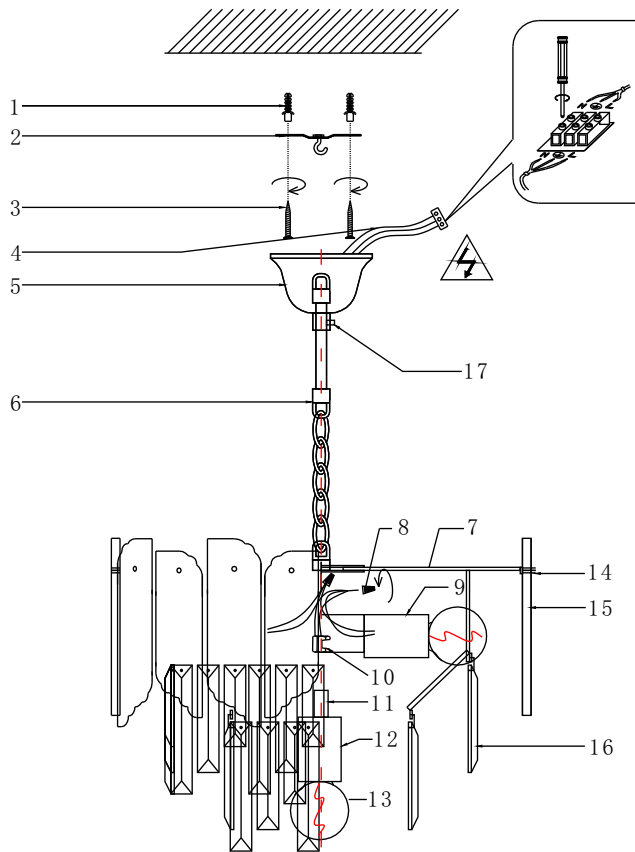

Ger Nummerierung der Teile
 Eng Parts numbering
 Rus Нумерация деталей

Sp La numeración de las piezas
 Fr Numérotation des composants
 It I numeri dei dettagli

Ger Zusammenbauschema
 Eng Assembly chart
 Rus Схема сборки светильника

Sp Lo schema di montaggio
 Fr Schéma d'assemblage
 It Lo schema di montaggio

A		175*50*T1.0	11PCS
B		155*50*T1.0	11PCS
C		120*22 *1	17PCS
D		100*22 *1	17PCS
E		76*22 *1	17PCS