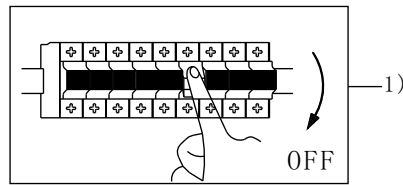

Ger Nummerierung der Teile
 Eng Parts numbering
 Rus Нумерация деталей

Sp La numeración de las piezas
 Fr Numérotation des composants
 It I numeri dei dettagli

Ger Zusammenbauschema
 Eng Assembly chart
 Rus Схема сборки светильника

Sp Lo schema di montaggio
 Fr Schéma d'assemblage
 It Lo schema di montaggio

A		175*50*T1.0	11PCS
B		155*50*T1.0	11PCS
C		120*22 *1	17PCS
D		100*22 *1	17PCS
E		76*22 *1	17PCS