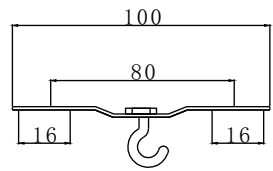

Ger Nummerierung der Teile
 Eng Parts numbering
 Rus Нумерация деталей

Sp La numeración de las piezas
 Fr Numérotation des composants
 It I numeri dei dettagli

Ger Zusammenbauschema
 Eng Assembly chart
 Rus Схема сборки светильника

Sp Lo schema di montaggio
 Fr Schéma d'assemblage
 It Lo schema di montaggio

A		175*50*T1.0	11PCS
B		155*50*T1.0	11PCS
C		120*22 *1	17PCS
D		100*22 *1	17PCS
E		76*22 *1	17PCS