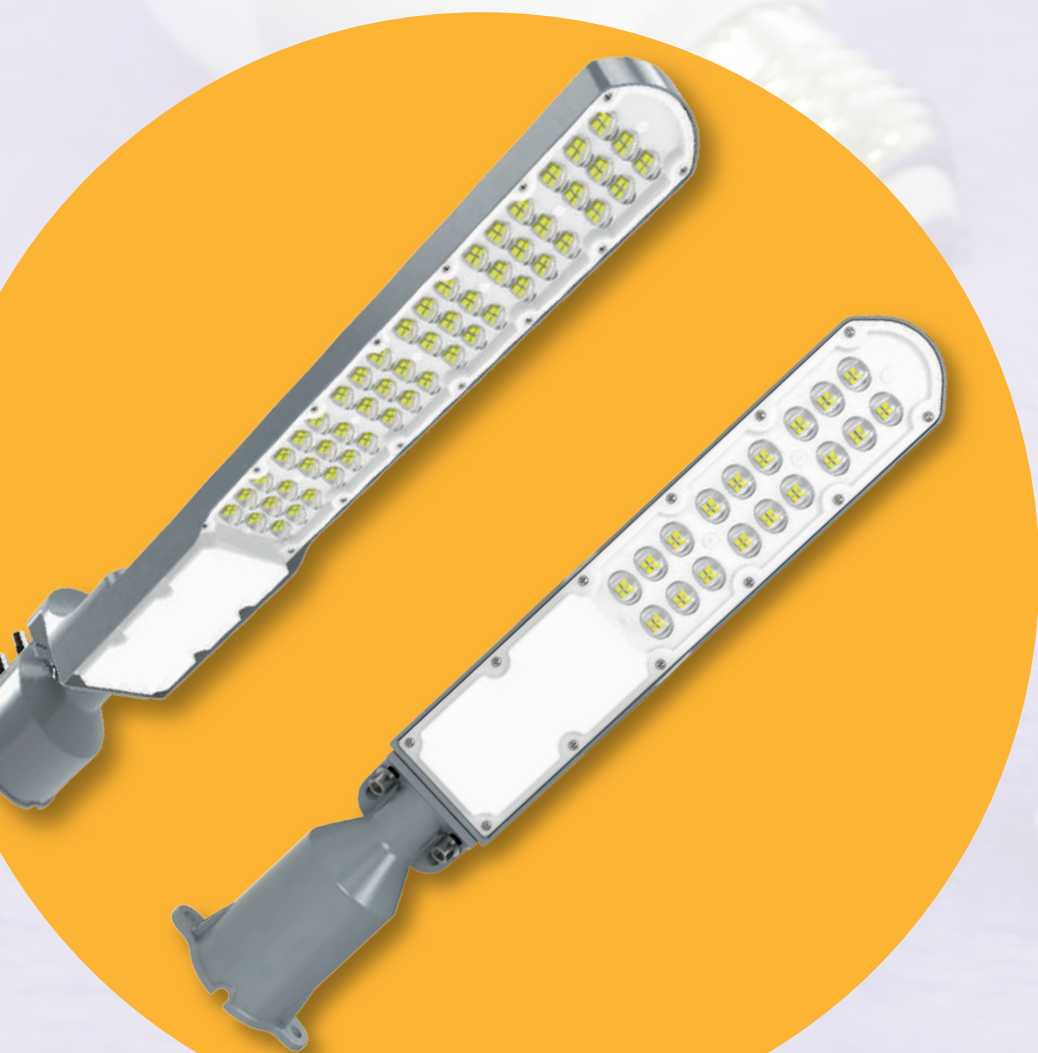

## НОВИНКА!

СВЕТИЛЬНИКИ СВЕТОДИОДНЫЕ  
УЛИЧНЫЕ СКУ ПЯТИДЕСЯТОЧКА /  
СОТОЧКА / СТОПЯТИДЕСЯТОЧКА

ПЛАТИ ЗА ПРОДУКТ,  
А НЕ УПАКОВКУ

диаметр посадочного  
места

IP65

степень защиты

крепление на стену  
или консоль

1

год гарантии

морозостойкий кабель

умный драйвер, работающий в режиме  
экстремально низких напряжений

**НОВИНКА!**

**СВЕТИЛЬНИКИ  
СВЕТОДИОДНЫЕ  
УЛИЧНЫЕ СКУ**

крепление на стену  
или консоль

**IP65** степень защиты

морозостойкий кабель

FAR002373

FAR002374

FAR002375

	FAR002373	FAR002374	FAR002375
Название	СКУ Пятидесяточка 50Вт 5000К IP65	СКУ Соточка 100Вт 5000К IP65	СКУ Стопятидесяточка 150Вт 5000К IP65
Мощность	50 Вт	100 Вт	150 Вт
Цветовая температура	5000 К	5000 К	5000 К
Световой поток	5500 лм	11000 лм	16500 лм
Степень защиты	IP65	IP65	IP65
Напряжение	170-265 В	170-265 В	170-265 В
Длина светильника	510x120мм	643x125мм	770x125мм
Диаметр посадочного места	60мм	60мм	60мм