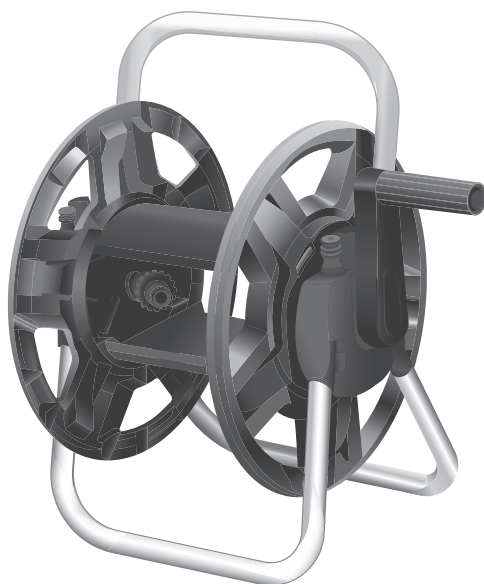

Руководство по эксплуатации

УВАЖАЕМЫЙ ПОКУПАТЕЛЬ!

Спасибо, что выбрали катушку для шланга **GRINDA**.

Перед установкой ознакомьтесь с инструкцией по эксплуатации. При передаче катушки для использования кому-либо убедитесь, что вы также передаете всю необходимую документацию по эксплуатации.

Внешний вид изделия

Технические характеристики

Артикул	8-428405	8-428410
Максимально допустимая длина шланга 1/2", м	45	60
Максимально допустимая длина шланга 3/4", м	20	30
Диаметр адаптеров	1/2"	1/2"
Материал опор	сталь	сталь
Антикоррозионное покрытие	да	да
Материал барабана	ABS-пластик	ABS-пластик

Сборка

Состав набора

Правый соединитель

1 шт.

Левый соединитель

1 шт.

Стальная опора

2 шт.

Стальная рукоятка

1 шт.

Поперечина барабана

2 шт.

Боковина барабана

2 шт.

Пошаговая инструкция сборки

Шаг 1