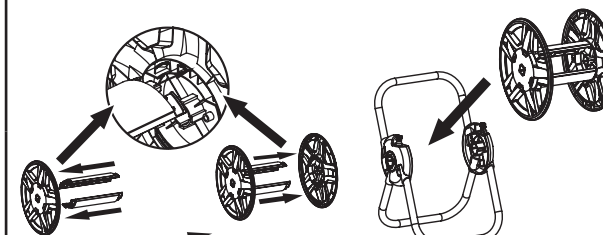

Внешний вид изделия

Технические характеристики

Артикул	8-428405	8-428410
Максимально допустимая длина шланга 1/2", м	45	60
Максимально допустимая длина шланга 3/4", м	20	30
Диаметр адаптеров	1/2"	1/2"
Материал опор	сталь	сталь
Антикоррозионное покрытие	да	да
Материал барабана	ABS-пластик	ABS-пластик

Сборка

Состав набора

Правый соединитель

1 шт.

Левый соединитель

1 шт.

Стальная опора

2 шт.

Стальная рукоятка

1 шт.

Поперечина барабана

2 шт.

Боковина барабана

2 шт.

Пошаговая инструкция сборки

Шаг 1

Шаг 2

Шаг 3

Шаг 4

Состав набора

Пошаговая инструкция сборки

Рукоятка для вращения барабана

1 шт.

Коннектор для подключения шланга внутри барабана