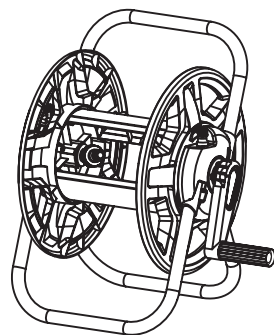

Внешний вид изделия

Технические характеристики

Артикул	8-428405	8-428410
Максимально допустимая длина шланга 1/2", м	45	60
Максимально допустимая длина шланга 3/4", м	20	30
Диаметр адаптеров	1/2"	1/2"
Материал опор	сталь	сталь
Антикоррозионное покрытие	да	да
Материал барабана	ABS-пластик	ABS-пластик

Сборка

Состав набора

Правый соединитель

1 шт.

Левый соединитель

1 шт.

Стальная опора

2 шт.

Шаг 2

Шаг 3

Шаг 4

Состав набора

Пошаговая инструкция сборки

Рукоятка для вращения барабана

1 шт.

Коннектор для подключения шланга внутри барабана

1 шт.

Коннектор для подключения катушки со шлангом к водоснабжению

2 шт.

Шаг 5

Шаг 6

Условия использования

К собранной по инструкции катушке необходимо подключить шланг и смотать его. После использования воду слить, смотать шланг и поставить катушку в проветриваемое место. В зимний период не оставлять катушку со шлангом на морозе.