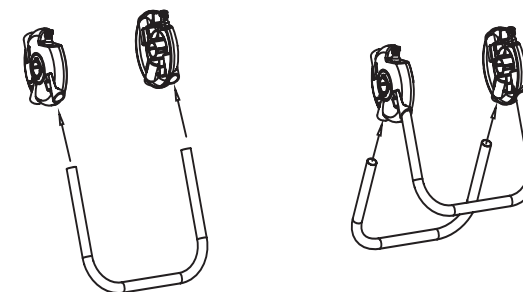

Внешний вид изделия

Технические характеристики

Артикул	8-428405	8-428410
Максимально допустимая длина шланга 1/2", м	45	60
Максимально допустимая длина шланга 3/4", м	20	30
Диаметр адаптеров	1/2"	1/2"
Материал опор	сталь	сталь
Антикоррозионное покрытие	да	да
Материал барабана	ABS-пластик	ABS-пластик

Сборка

Состав набора

Правый соединитель

1 шт.

Левый соединитель

1 шт.

Стальная опора

2 шт.

Стальная рукоятка

1 шт.

Поперечина барабана

2 шт.

Боковина барабана

2 шт.

Пошаговая инструкция сборки

Шаг 1

Шаг 2

Шаг 3

Шаг 4

Состав набора

Пошаговая инструкция сборки

Рукоятка для вращения барабана

1 шт.

Коннектор для подключения шланга внутри барабана