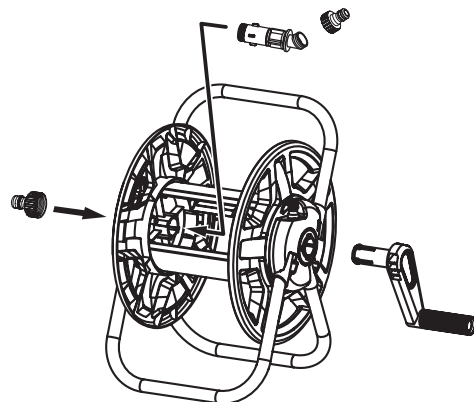

Внешний вид изделия

Технические характеристики

Артикул	8-428405	8-428410
Максимально допустимая длина шланга 1/2", м	45	60
Максимально допустимая длина шланга 3/4", м	20	30
Диаметр адаптеров	1/2"	1/2"
Материал опор	сталь	сталь
Антикоррозионное покрытие	да	да
Материал барабана	ABS-пластик	ABS-пластик

Стальная рукоятка

1 шт.

Поперечина барабана

2 шт.

Боковина барабана

2 шт.

Пошаговая инструкция сборки

Шаг 1

Шаг 2

Шаг 3

Шаг 4

Состав набора

Пошаговая инструкция сборки

Рукоятка для вращения барабана

1 шт.

Коннектор для подключения шланга внутри барабана

1 шт.

Коннектор для подключения катушки со шлангом к водоснабжению

2 шт.

Шаг 5

Шаг 6

Условия использования

К собранной по инструкции катушке необходимо подключить шланг и смотать его. После использования воду слить, смотать шланг и поставить катушку в проветриваемое место. В зимний период не оставлять катушку со шлангом на морозе.