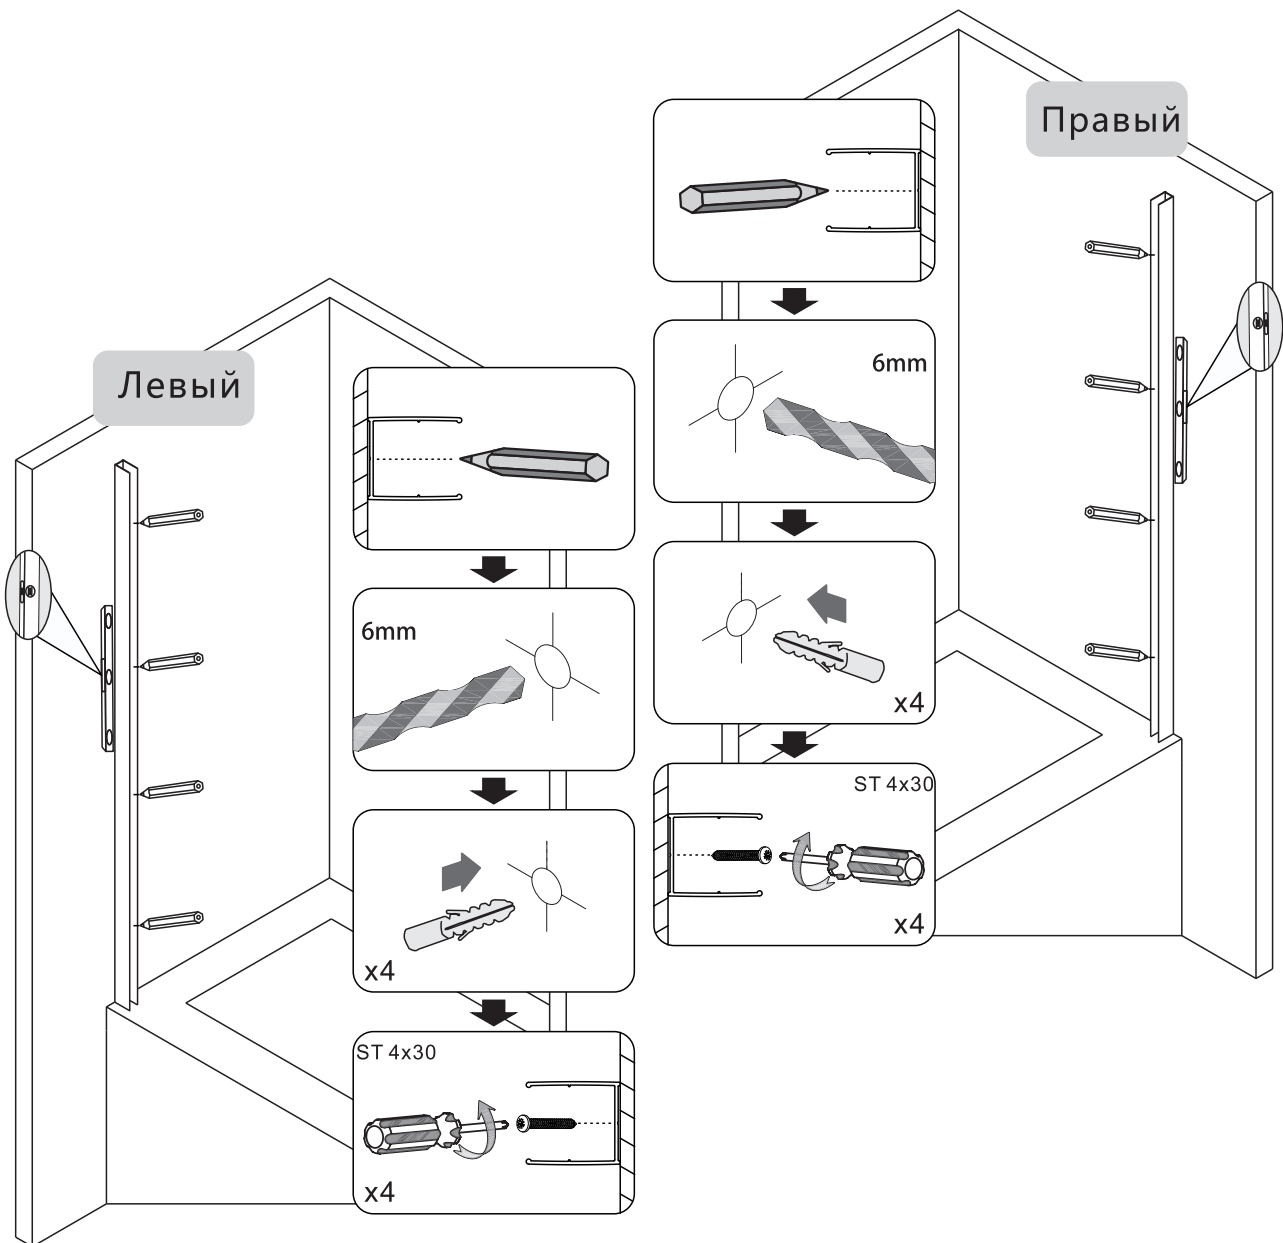

Примечание: для установки душевого ограждения потребуется работа двух человек. Перед установкой удалите защитную пленку с алюминиевых профилей.

■ Инструкции по уходу

После использования душевое ограждение должно быть очищено с мылом и водой. Это особенно важно в районах с жёсткой водой, где возможны отложения солей на стенках душевого ограждения. Не должны использоваться очистители с добавлением хлора, кислоты, абразивные пасты, ацетон, спирт. Стеклочистители можно использовать, но при этом следует соблюдать осторожность. Если есть сомнения, обратитесь к поставщику данного чистящего средства.

Сохраните данную инструкцию для ухода и дополнительного обслуживания специализированными сервисами.

1

Необходимые инструменты

Это изделие тяжёлое и требуются два человека для установки.

 x1	 x1	 x1	 x1	 x1	 x1	 x1
 x1	 x1	 x3	 x3	 x3	 x3	 x1