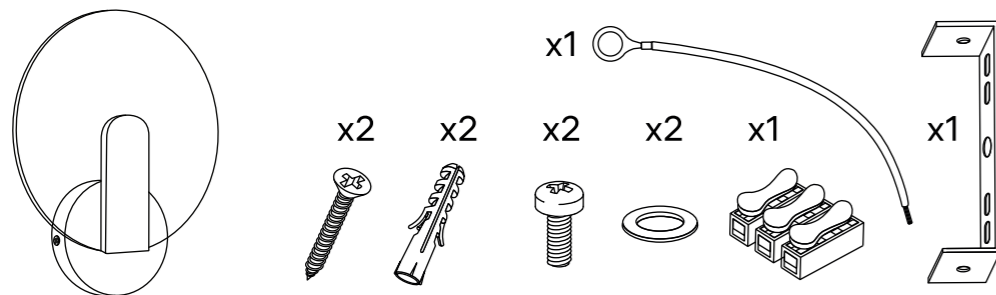

Комплект поставки

Светильник

Монтажный комплект