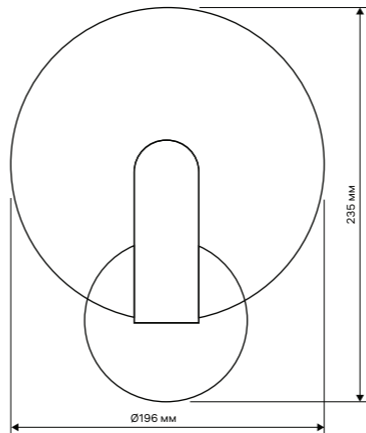

Гарантийные обязательства

2 года с даты покупки изделия при условии соблюдения правил эксплуатации. Замена вышедшего из строя изделия может быть осуществлена при наличии кассового чека или заполненного гарантийного талона. Настоящая гарантия не распространяется на предохранители, разовые батарейки, а также на случаи повреждения в результате небрежного обращения, внесения конструктивных изменений, повышенной загрязнённости, ненадлежащего обращения и ненадлежащих условий эксплуатации, повреждения в результате контакта продукта с жидкостями.

Гарантийный талон

Модель | Артикул	Дата изготовления	Дата продажи	Подпись, штамп продавца

Сделано в Китае.
Producer: REV Ritter (China) GmbH, 9F, Building A, Hengyuan Plaza, № 1988, Beisanhuan East Rd., Cixi, Ningbo, China.
Производитель: РЕВ Риттер (Чайна) ГмбХ, 9Ф, стр. А, Хэн Юань Плаза, № 1988, Бетсанхуан Роуд, Сикси, Нингбо, Китай.
Уполномоченная организация: ООО «Риттер Русланд», 141402, Россия, Московская область, г. Химки, ул. Ленинградская, влд. 39, стр. 5, эт. 13, пом. ОВ01_13.
Телефон: +7 (495) 739-39-20.
rev-ritter.com
Импортёр: ООО ТД «Пан Электрик», 141402, Россия, Московская область, г. Химки, ул. Ленинградская, влд. 39, стр. 5, эт. 13, пом. ОВ01_13.