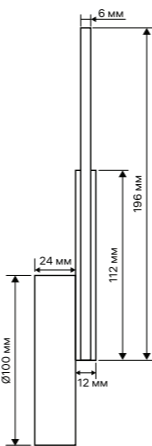

Гарантийные обязательства

2 года с даты покупки изделия при условии соблюдения правил эксплуатации. Замена вышедшего из строя изделия может быть осуществлена при наличии кассового чека или заполненного гарантийного талона. Настоящая гарантия не распространяется на предохранители, разовые батарейки, а также на случаи повреждения в результате небрежного обращения, внесения конструктивных изменений, повышенной загрязнённости, ненадлежащего обращения и ненадлежащих условий эксплуатации, повреждения в результате контакта продукта с жидкостями.

Гарантийный талон

Модель | Артикул	Дата изготовления	Дата продажи	Подпись, штамп продавца

Сделано в Китае.
Producer: REV Ritter (China) GmbH, 9F, Building A, Hengyuan Plaza, № 1988, Beisanhuan East Rd., Cixi, Ningbo, China.
Производитель: РЕВ Риттер (Чайна) ГмбХ, 9Ф, стр. А, Хэн Юань Плаза, № 1988, Бетсанхуан Роуд, Сикси, Нингбо, Китай.
Уполномоченная организация: ООО «Риттер Русланд», 141402, Россия, Московская область, г. Химки, ул. Ленинградская, влд. 39, стр. 5, эт. 13, пом. ОВ01_13.
Телефон: +7 (495) 739-39-20.
rev-ritter.com
Импортёр: ООО ТД «Пан Электрик», 141402, Россия, Московская область, г. Химки, ул. Ленинградская, влд. 39, стр. 5, эт. 13, пом. ОВ01_13.