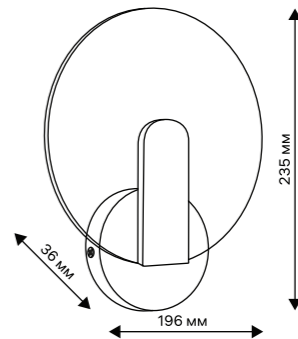

Светильник светодиодный

51717 1

Паспорт изделия

Технические характеристики

Серия	CHIARO
Номинальная мощность	8 Вт
Максимальный световой поток	480 лм
Номинальное напряжение	~230 В
Номинальная частота	50 Гц
Номинальный ток	0,12 А
Индекс цветопередачи	(CRI) Ra > 80
Кэффициент мощности	PF > 0,5
Степень защиты	IP20
Цветовая температура	2700 К 4200 К 6400 К
Материал корпуса	Алюминий
Цвет корпуса	Белый
Материал рассеивателя	Акрил
Класс защиты	I
Диапазон рабочих температур	-10 до +40 °С
Относительная влажность	до 80%
Климатическое исполнение УХЛ	УХЛ4
Гарантийный срок	2 года