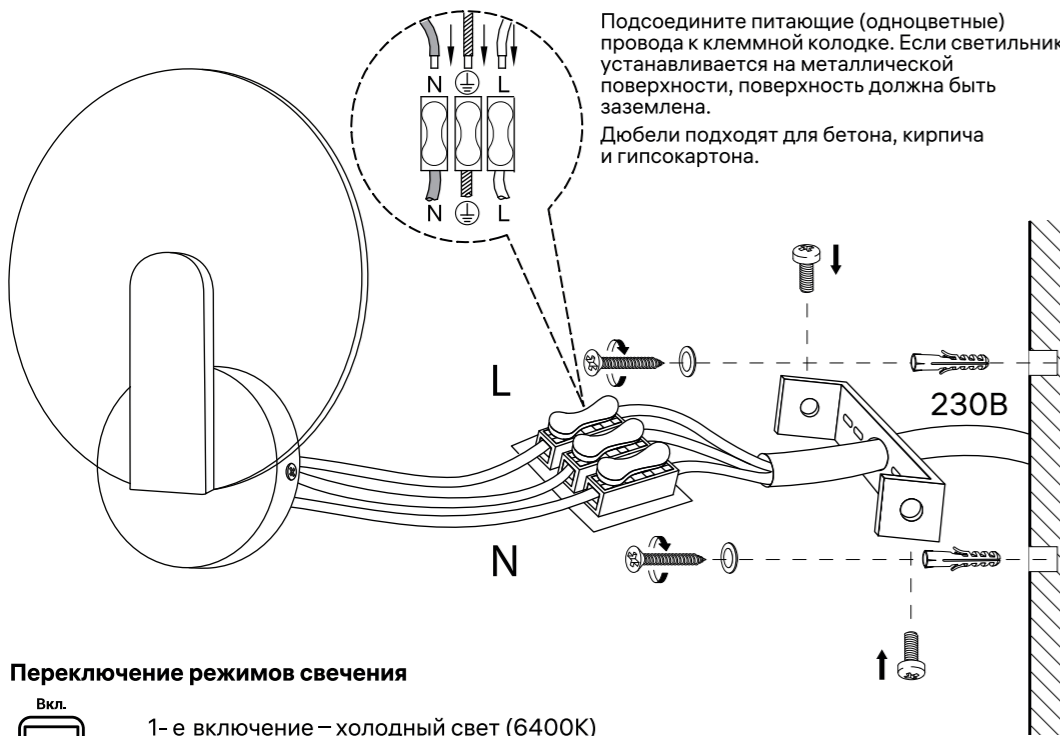

Комплект поставки

Светильник

Монтажный комплект

Схема крепления и подключения светильника к сети переменного тока 230 В

Переключение режимов свечения

- 1-е включение – холодный свет (6400K)
- 2-е включение – тёплый свет (2700K)
- 3-е включение – белый свет (4200K)