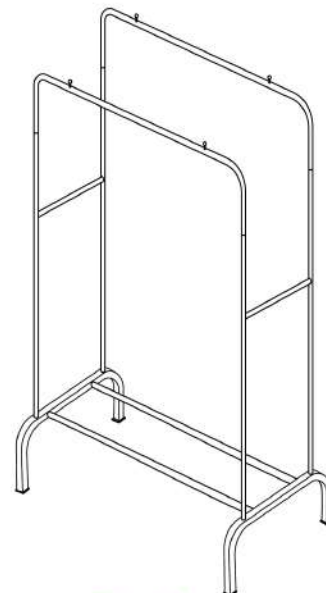

EN RECOMMENDATIONS FOR USE

When assembling, strictly follow the order indicated on the back.

Make sure all parts are securely fastened to ensure safe handling of the garment rack.

The maximum load is up to 60 kg.