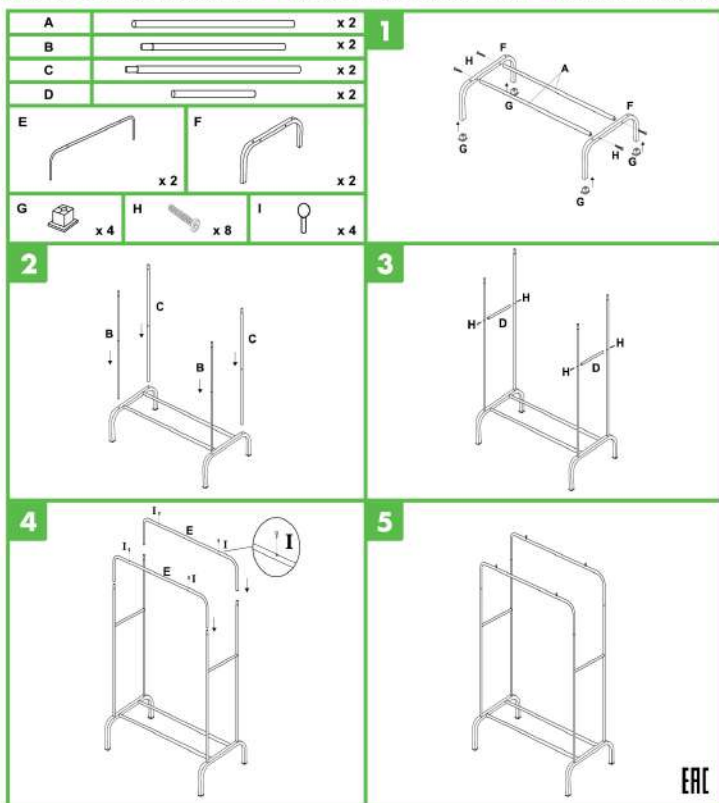

BoomHouse®

ВЕШАЛКА НАПОЛЬНАЯ ДЛЯ ПЛЕЧИКОВ ДВУХЪЯРУСНАЯ GR-002

RU ИНСТРУКЦИЯ ПО СБОРКЕ KZ ҚҰРАСТЫРУ НҰСҚАУЛЫҒЫ EN ASSEMBLY MANUAL

BoomHouse®

Благодарим за покупку вешалки для плечиков двухъярусной марки BoomHouse!
Boomhouse екі деңгейлі иық сөресін сатып алғаныңыз үшін рахмет!
Thank you for purchasing the BoomHouse double rods garment rack!

ВЕШАЛКА ДЛЯ ПЛЕЧИКОВ ДВУХЪЯРУСНАЯ GR-002 Екі штангалы киім сөресі GR-002 Double rods garment rack GR-002

RU REKOMENDACII BY ПО ЭКСПЛУАТАЦИИ

При сборке строго соблюдайте порядок, указанный на обороте.

Убедитесь, что все детали надежно закреплены, чтобы обеспечить безопасное обращение с вешалкой.