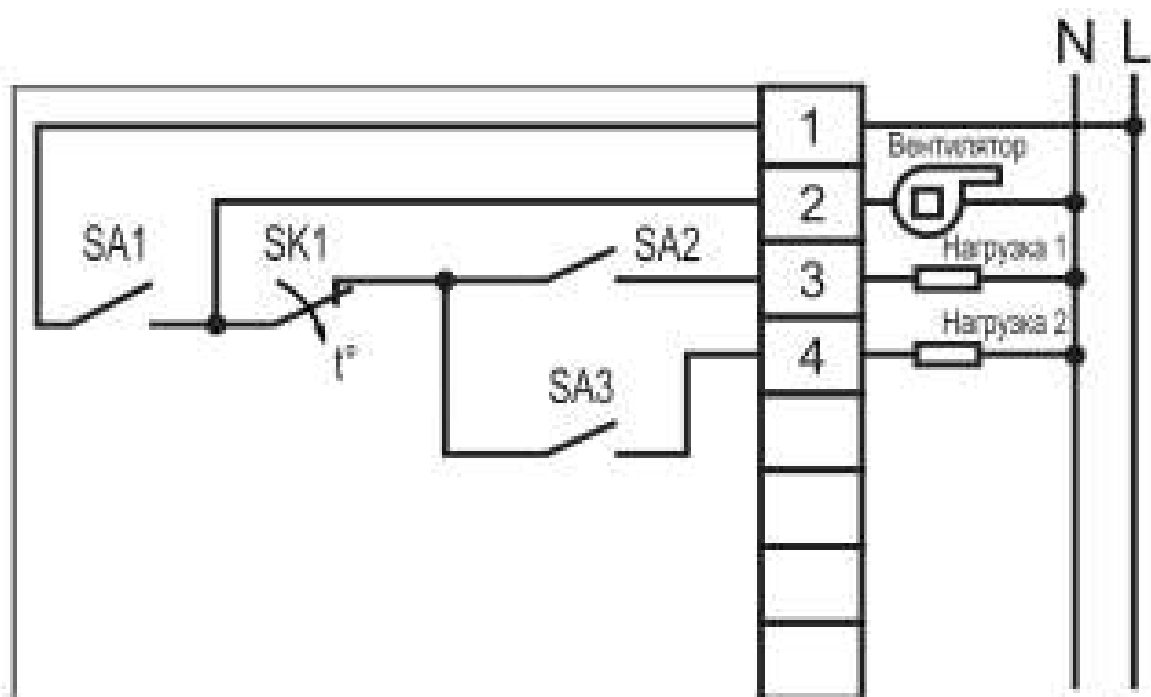

Схема подключения

220...240В ~ 50Гц

Установка