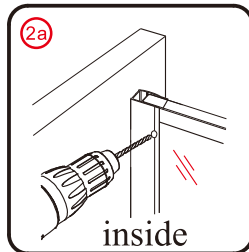

■ Монтаж

Перед началом установки внимательно прочитайте инструкцию. Все ремонтно-строительные работы, включая отделку потолка, должны быть завершены до начала монтажа душевого ограждения. Монтаж незащищенного торца стекла на плитку запрещен. Особое внимание следует уделить сверлению стен, чтобы избежать повреждения скрытых труб и электрических кабелей.

Сохраните данную инструкцию для ухода и дополнительного обслуживания.

Необходимые инструменты

Это изделие тяжёлое и требуются два человека для установки.

Это изделие тяжёлое и требуются два человека для установки.

Это изделие тяжёлое и требуются два человека для установки.