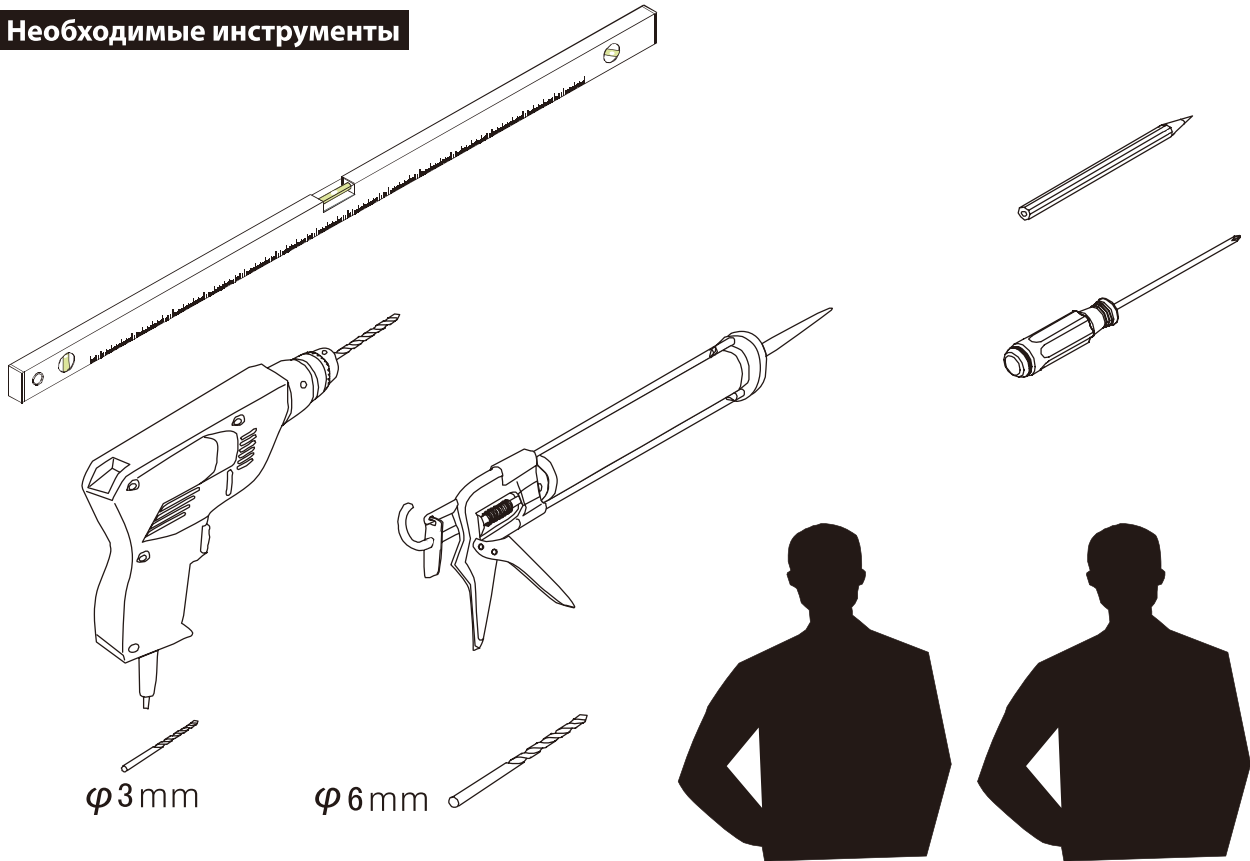

■ Монтаж

Перед началом установки внимательно прочитайте инструкцию. Все ремонтно-строительные работы, включая отделку потолка, должны быть завершены до начала монтажа душевого ограждения. Монтаж незащищенного торца стекла на плитку запрещен. Особое внимание следует уделить сверлению стен, чтобы избежать повреждения скрытых труб и электрических кабелей.

Примечание: Перед началом монтажных работ следует удалить монтажную пленку с профилей.

Закаленное стекло не поддается обработке (резка, сверление и т.д.) Установку должны осуществлять квалифицированные специалисты.

Для установки душевого ограждения потребуются два человека.

■ Уход

Для очистки душевого ограждения следует использовать мыльный раствор. Для очистки запрещено использовать средства с добавлением хлора, кислоты, абразивной пасты, ацетона, спирта. Для очистки возможно использовать средства, специально предназначенные для этого, но при этом следует внимательно изучить их состав. Если есть сомнения, обратитесь к поставщику данного чистящего средства.

Сохраните данную инструкцию для ухода и дополнительного обслуживания.

Необходимые инструменты

Это изделие тяжёлое и требуются два человека для установки.