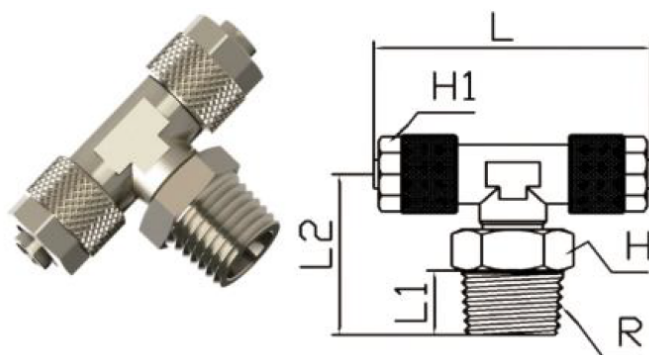

Тройник с накидной гайкой серии КМВВТ

Артикул	D	L	L1	L2	R	H	H1
КМВВТ06-01	6	33	7.5	20.5	R1/8	12	8
КМВВТ06-02	6	33	9.5	23.5	R1/4	14	8
КМВВТ06-03	6	33	10.5	24.5	R3/8	17	8
КМВВТ06-04	6	33	13.5	28	R1/2	21	8
КМВВТ08-01	8	40	7.5	21	R1/8	14	12
КМВВТ08-02	8	40	9.5	22	R1/4	14	12
КМВВТ08-03	8	40	10.5	23	R3/8	17	12
КМВВТ08-04	8	40	13.5	26.5	R1/2	21	12
КМВВТ10-01	10	47	7.5	21	R1/8	17	13
КМВВТ10-02	10	47	9.5	24	R1/4	17	13
КМВВТ10-03	10	47	10.5	25	R3/8	17	13
КМВВТ10-04	10	47	13.5	28.5	R1/2	21	13
КМВВТ12-02	12	47	9.5	24	R1/4	19	15
КМВВТ12-03	12	47	10.5	25	R3/8	19	15
КМВВТ12-04	12	47	13.5	28.5	R1/2	21	15

* Внешний вид изделия может отличаться от представленного на изображении