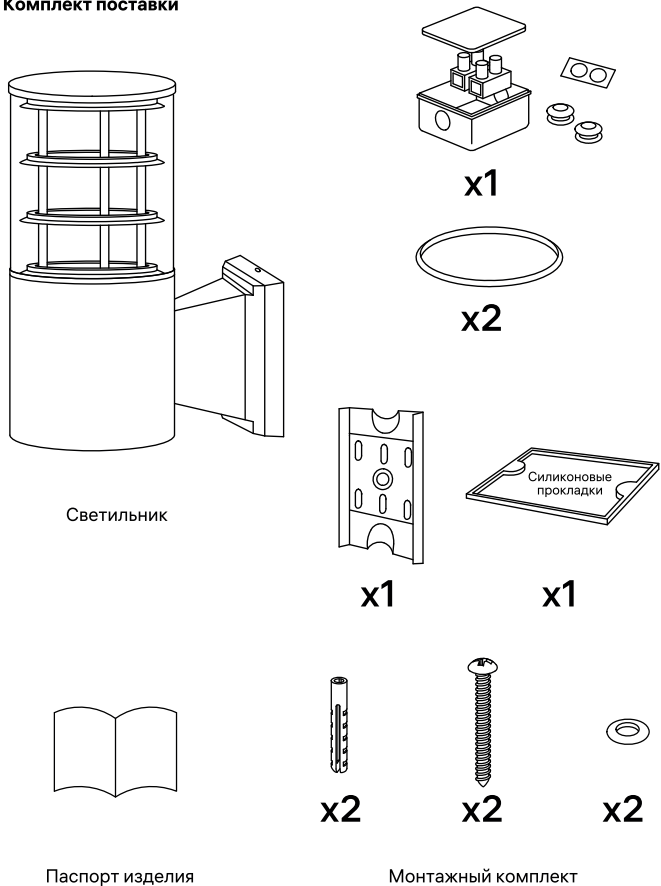

Комплект поставки

Схема крепления светильника

Общие сведения (назначение)

Светильник Techno Light идеально подходит для декоративной или акцентной подсветки вашего загородного дома или дачи. Прочный пластиковый корпус светильника надёжно защищён от дождя и пыли. А выбрав лампу с тёплым уютным или белым холодным свечением, вы создадите неповторимую атмосферу вашего сада.