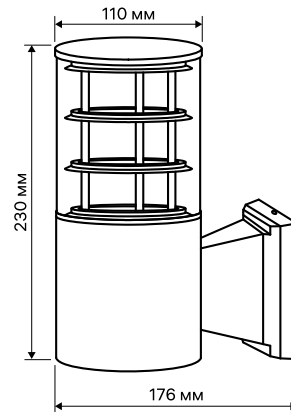

Светильник TECHNO LIGHT 24807 5

Паспорт изделия

Технические характеристики

Материал корпуса	ABS-пластик
Цвет корпуса	чёрный
Материал рассеивателя	стекло
Цвет рассеивателя	прозрачный
Цоколь	E27
Максимальная мощность на патрон	40 Вт
Степень защиты	IP65
Номинальное напряжение	230 В ~
Номинальная частота	50 Гц
Класс защиты	II
Рабочая температура	от -40 до +45 °С
Гарантийный срок	2 года