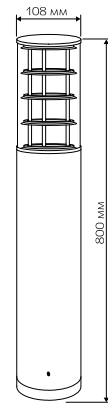

### Схема крепления светильника

### Дата производства

Указана на корпусе изделия (или на упаковке): 00.00 (первые две цифры – месяц изготовления, вторые две цифры – год изготовления).

24805 1

24804 4