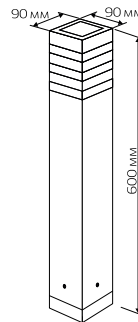

24802 0

24803 7

Паспорт изделия

Технические характеристики

Материал корпуса	пластик
Цвет корпуса	чёрный
Материал рассеивателя	пластик стекло
Цвет рассеивателя	прозрачный
Цоколь	E27
Максимальная мощность на патрон	40 Вт
Степень защиты	IP65
Номинальное напряжение	230 В ~
Номинальная частота	50 Гц
Класс защиты	II
Рабочая температура	от -40 до +45 °С
Гарантийный срок	2 года