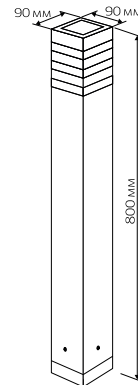

24802 0

24803 7

Паспорт изделия

Технические характеристики

Материал корпуса	пластик
Цвет корпуса	чёрный
Материал рассеивателя	пластик стекло
Цвет рассеивателя	прозрачный
Цоколь	E27
Максимальная мощность на патрон	40 Вт
Степень защиты	IP65
Номинальное напряжение	230 В ~
Номинальная частота	50 Гц
Класс защиты	II
Рабочая температура	от -40 до +45 °С
Гарантийный срок	2 года