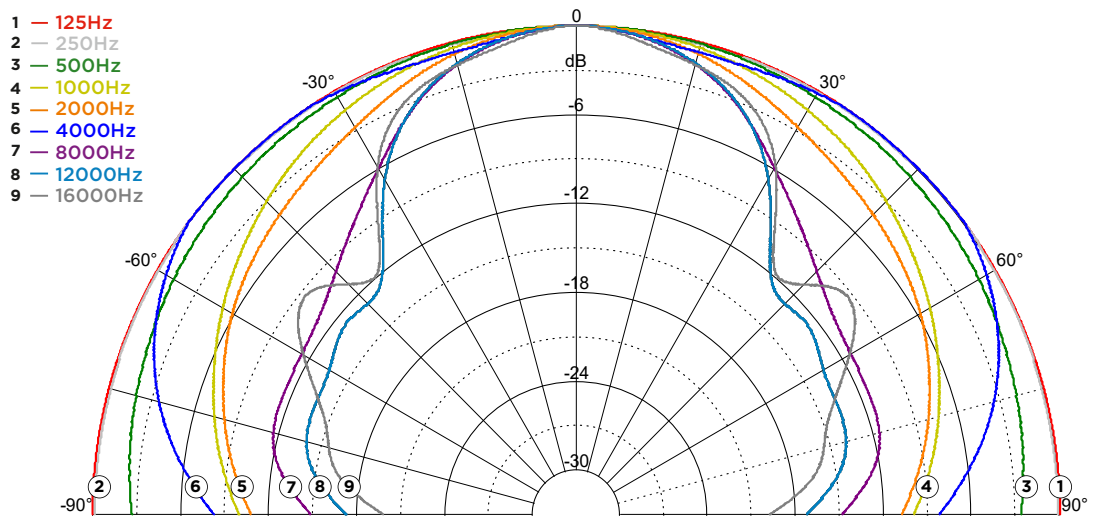

IP56, для установки
под открытым небом

Для музыкальной трансляции
и систем Public Address

Габаритный размер –
353×261×293 мм

HPM50C

АМПЛИТУДНО-ЧАСТОТНАЯ ХАРАКТЕРИСТИКА (горизонтальная)

АМПЛИТУДНО-ЧАСТОТНАЯ ХАРАКТЕРИСТИКА (вертикальная)

ДИАГРАММА НАПРАВЛЕННОСТИ (горизонтальная)

АМПЛИТУДНО-ЧАСТОТНАЯ ХАРАКТЕРИСТИКА (горизонтальная 0° - 90°)

АМПЛИТУДНО-ЧАСТОТНАЯ ХАРАКТЕРИСТИКА (вертикальная)

АМПЛИТУДНО-ЧАСТОТНАЯ ХАРАКТЕРИСТИКА (вертикальная 0° - 90°)