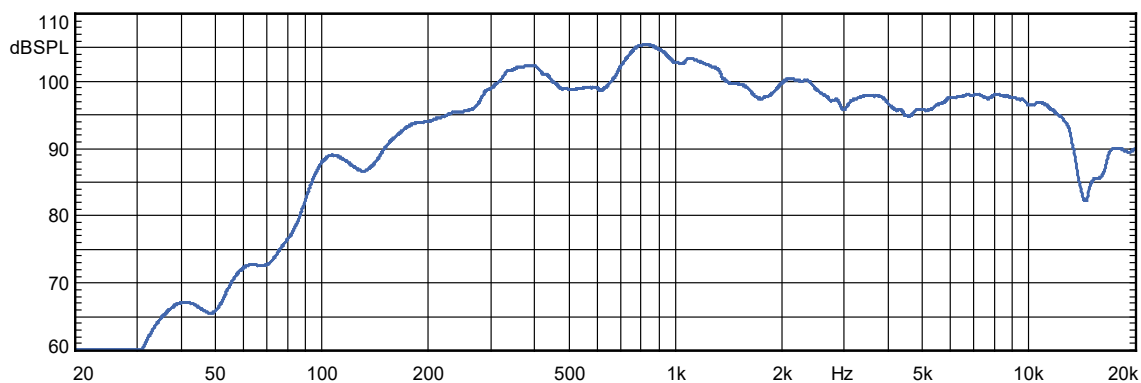

**технические характеристики могут быть изменены производителем без предварительного уведомления*

ОСОБЕННОСТИ ПРОДУКТА

Двухполосный рупорный
громкоговоритель

Мощность:
15/30/50 Вт в режиме 100 В

Вуфер – 6 дюймов,
твитер – 1 дюйм

IP56, для установки
под открытым небом

Для музыкальной трансляции
и систем Public Address

Габаритный размер –
353×261×293 мм

HPM50C

АМПЛИТУДНО-ЧАСТОТНАЯ ХАРАКТЕРИСТИКА (горизонтальная)

АМПЛИТУДНО-ЧАСТОТНАЯ ХАРАКТЕРИСТИКА (вертикальная)