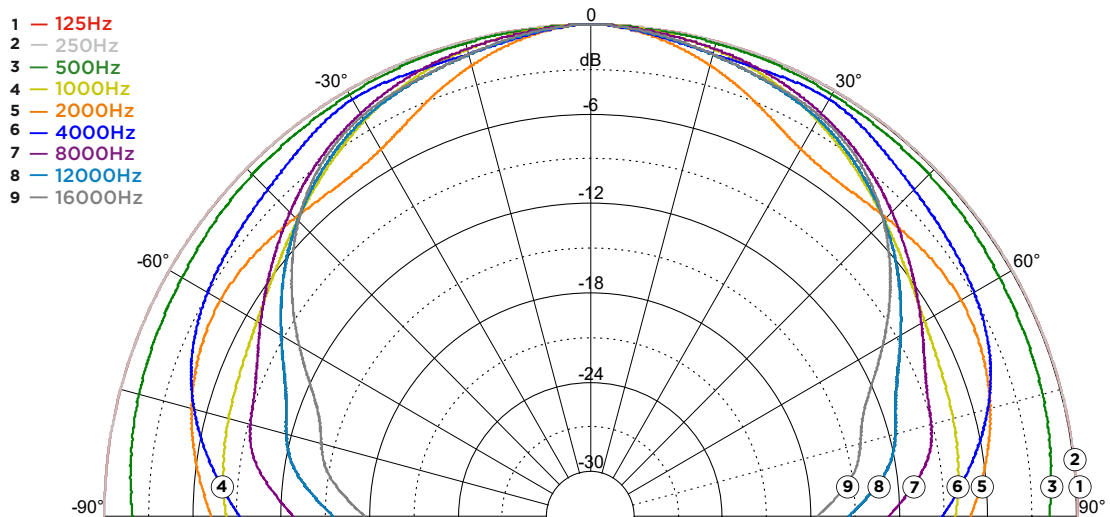

IP56, для установки
под открытым небом

Для музыкальной трансляции
и систем Public Address

Габаритный размер –
353×261×293 мм

HPM50C

АМПЛИТУДНО-ЧАСТОТНАЯ ХАРАКТЕРИСТИКА (горизонтальная)

АМПЛИТУДНО-ЧАСТОТНАЯ ХАРАКТЕРИСТИКА (вертикальная)

ДИАГРАММА НАПРАВЛЕННОСТИ (горизонтальная)

АМПЛИТУДНО-ЧАСТОТНАЯ ХАРАКТЕРИСТИКА (горизонтальная 0° - 90°)

АМПЛИТУДНО-ЧАСТОТНАЯ ХАРАКТЕРИСТИКА (вертикальная)

АМПЛИТУДНО-ЧАСТОТНАЯ ХАРАКТЕРИСТИКА (вертикальная 0° - 90°)