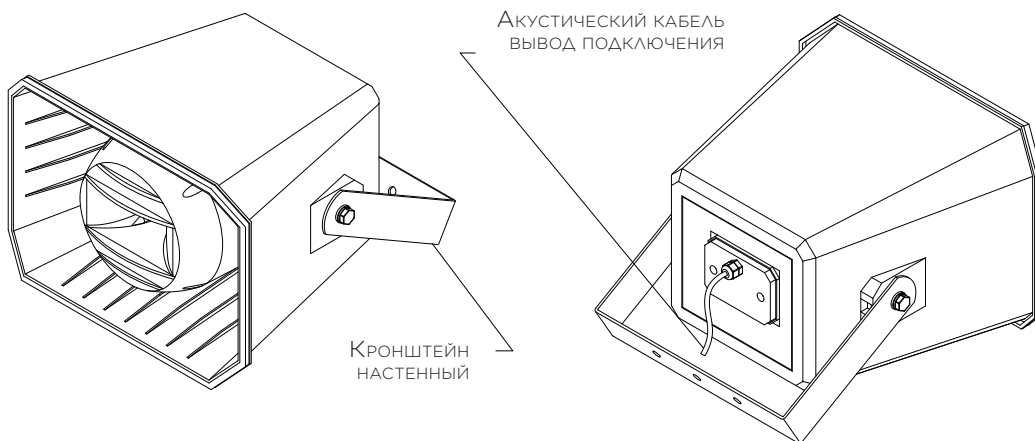

Герметичный корпус данной модели выполнен из прочного АБС-пластика. Уровень защиты корпуса – IP56, что позволяет без проблем круглогодично использовать рупор на открытом воздухе при установке на столбе или на фасаде здания. Пластиковый корпус громкоговорителя не боится атмосферных осадков, не разрушается от солнечного света и устойчив к прочим негативным атмосферным явлениям в диапазоне температур от –30 до +60 °С. Цвет пластика – «серая галька», соответствует RAL7032.

В комплект поставки входит металлический кронштейн в виде скобы, позволяющий установить рупор на любую горизонтальную/вертикальную поверхность и менять угол наклона корпуса. Для фиксации к поверхности в кронштейне имеется три отверстия диаметром 10 мм.

IP56, для установки
под открытым небом

Для музыкальной трансляции
и систем Public Address

Габаритный размер –
353×261×293 мм

HPM50C

АМПЛИТУДНО-ЧАСТОТНАЯ ХАРАКТЕРИСТИКА (горизонтальная)

АМПЛИТУДНО-ЧАСТОТНАЯ ХАРАКТЕРИСТИКА (вертикальная)

ГЕОМЕТРИЧЕСКИЕ ХАРАКТЕРИСТИКИ

Вид спереди

Вид сбоку

Вид сверху

МОСКВА

☎ +7 499 190-20-10
✉ sound@cvg.ru
🌐 www.cvg.ru

- 📍 123182, г. Москва, ул. Щукинская
Д. 2, 2 этаж
Компания "СиВиДжи Аудио"
- 🕒 Часы работы с 10:00 до 19:00
Выходные дни: Суббота, Воскресенье