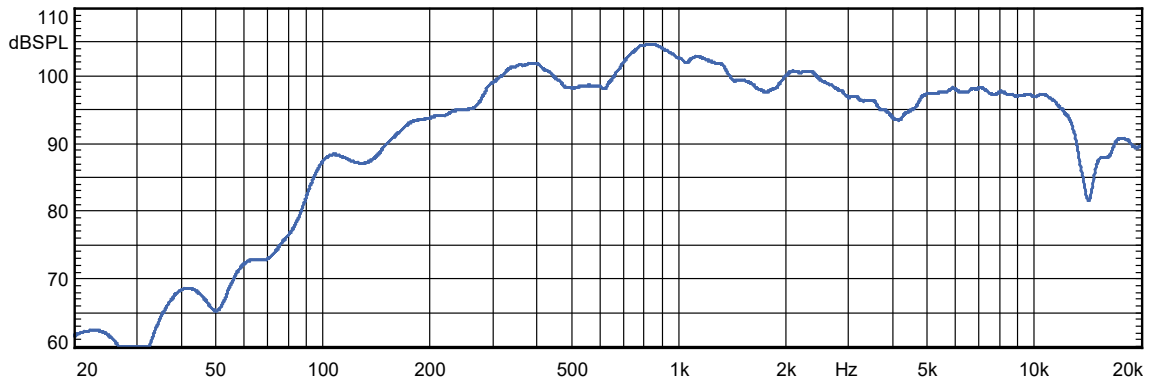

IP56, для установки
под открытым небом

Для музыкальной трансляции
и систем Public Address

Габаритный размер –
353×261×293 мм

HPM50C

АМПЛИТУДНО-ЧАСТОТНАЯ ХАРАКТЕРИСТИКА (горизонтальная)

АМПЛИТУДНО-ЧАСТОТНАЯ ХАРАКТЕРИСТИКА (вертикальная)

ДИАГРАММА НАПРАВЛЕННОСТИ (горизонтальная)

АМПЛИТУДНО-ЧАСТОТНАЯ ХАРАКТЕРИСТИКА (горизонтальная 0° - 90°)

АМПЛИТУДНО-ЧАСТОТНАЯ ХАРАКТЕРИСТИКА (вертикальная)

АМПЛИТУДНО-ЧАСТОТНАЯ ХАРАКТЕРИСТИКА (вертикальная 0° - 90°)