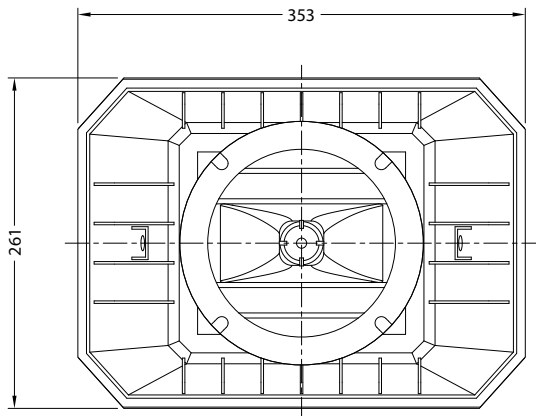

В комплект поставки входит металлический кронштейн в виде скобы, позволяющий установить рупор на любую горизонтальную/вертикальную поверхность и менять угол наклона корпуса. Для фиксации к поверхности в кронштейне имеется три отверстия диаметром 10 мм.

IP56, для установки
под открытым небом

Для музыкальной трансляции
и систем Public Address

Габаритный размер –
353×261×293 мм

HPM50C

АМПЛИТУДНО-ЧАСТОТНАЯ ХАРАКТЕРИСТИКА (горизонтальная)

АМПЛИТУДНО-ЧАСТОТНАЯ ХАРАКТЕРИСТИКА (вертикальная)

ДИАГРАММА НАПРАВЛЕННОСТИ (горизонтальная)

АМПЛИТУДНО-ЧАСТОТНАЯ ХАРАКТЕРИСТИКА (горизонтальная 0° - 90°)

АМПЛИТУДНО-ЧАСТОТНАЯ ХАРАКТЕРИСТИКА (вертикальная)

АМПЛИТУДНО-ЧАСТОТНАЯ ХАРАКТЕРИСТИКА (вертикальная 0° - 90°)

ГЕОМЕТРИЧЕСКИЕ ХАРАКТЕРИСТИКИ

Вид спереди

Вид сбоку

Вид сверху

МОСКВА

☎ +7 499 190-20-10
✉ sound@cvg.ru
🌐 www.cvg.ru

- 📍 123182, г. Москва, ул. Щукинская
Д. 2, 2 этаж
Компания "СиВиДжи Аудио"
- 🕒 Часы работы с 10:00 до 19:00
Выходные дни: Суббота, Воскресенье