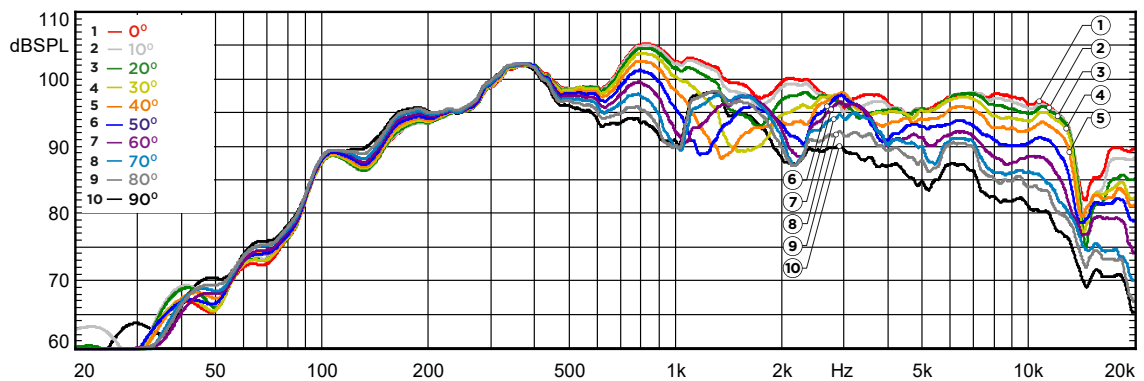

IP56, для установки
под открытым небом

Для музыкальной трансляции
и систем Public Address

Габаритный размер –
353×261×293 мм

HPM50C

АМПЛИТУДНО-ЧАСТОТНАЯ ХАРАКТЕРИСТИКА (горизонтальная)

АМПЛИТУДНО-ЧАСТОТНАЯ ХАРАКТЕРИСТИКА (вертикальная)

ДИАГРАММА НАПРАВЛЕННОСТИ (горизонтальная)

АМПЛИТУДНО-ЧАСТОТНАЯ ХАРАКТЕРИСТИКА (горизонтальная 0° - 90°)

АМПЛИТУДНО-ЧАСТОТНАЯ ХАРАКТЕРИСТИКА (вертикальная)

АМПЛИТУДНО-ЧАСТОТНАЯ ХАРАКТЕРИСТИКА (вертикальная 0° - 90°)