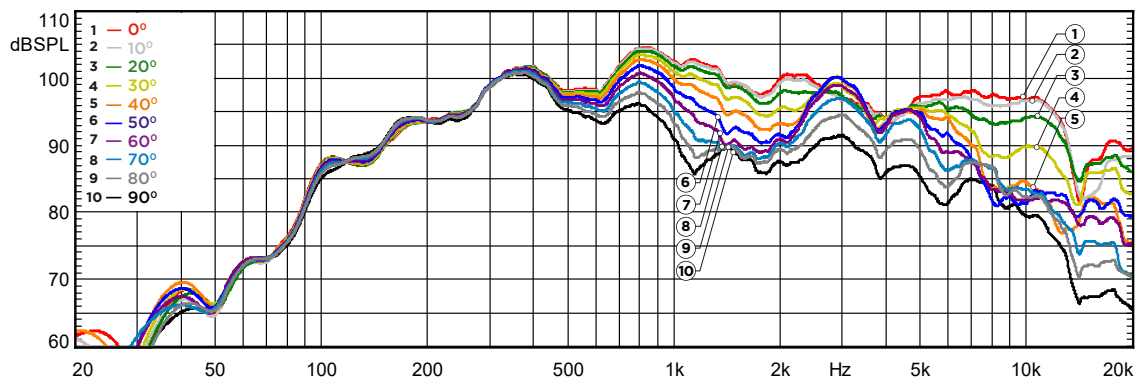

ДИАГРАММА НАПРАВЛЕННОСТИ (горизонтальная)

АМПЛИТУДНО-ЧАСТОТНАЯ ХАРАКТЕРИСТИКА (горизонтальная 0° - 90°)

АМПЛИТУДНО-ЧАСТОТНАЯ ХАРАКТЕРИСТИКА (вертикальная)

АМПЛИТУДНО-ЧАСТОТНАЯ ХАРАКТЕРИСТИКА (вертикальная 0° - 90°)

ГЕОМЕТРИЧЕСКИЕ ХАРАКТЕРИСТИКИ

Вид спереди

Вид сбоку

Вид сверху

МОСКВА

☎ +7 499 190-20-10
✉ sound@cvg.ru
🌐 www.cvg.ru

- 📍 123182, г. Москва, ул. Щукинская
Д. 2, 2 этаж
Компания "СиВиДжи Аудио"
- 🕒 Часы работы с 10:00 до 19:00
Выходные дни: Суббота, Воскресенье