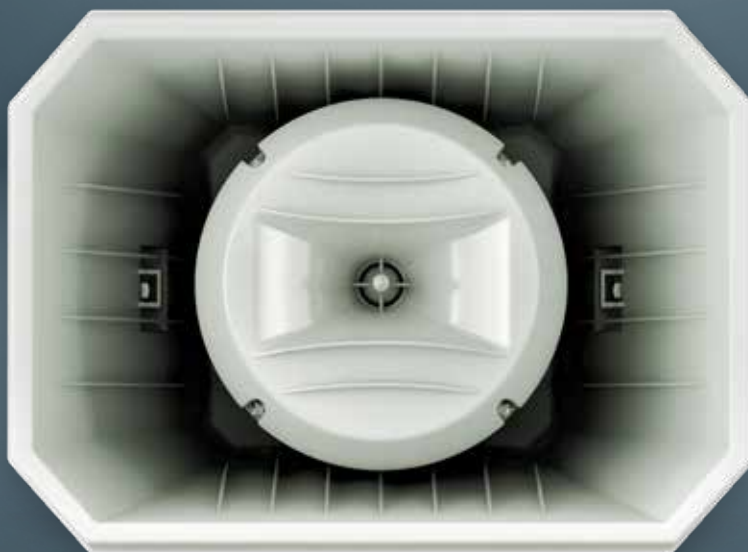

ОСОБЕННОСТИ ПРОДУКТА

Двухполосный рупорный
громкоговоритель

Мощность:
15/30/50 Вт в режиме 100 В

Вуфер – 6 дюймов,
твитер – 1 дюйм