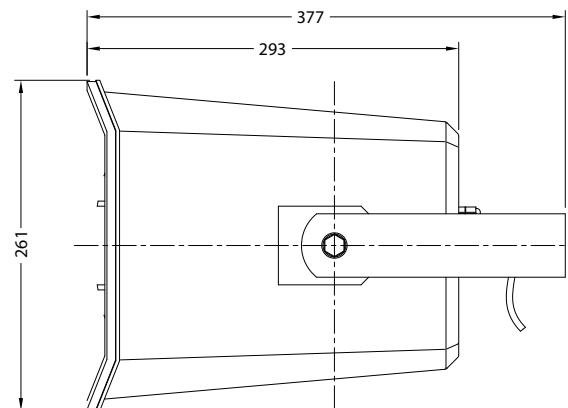

IP56, для установки
под открытым небом

Для музыкальной трансляции
и систем Public Address

Габаритный размер –
353×261×293 мм

HPM50C

АМПЛИТУДНО-ЧАСТОТНАЯ ХАРАКТЕРИСТИКА (горизонтальная)

АМПЛИТУДНО-ЧАСТОТНАЯ ХАРАКТЕРИСТИКА (вертикальная)

ДИАГРАММА НАПРАВЛЕННОСТИ (горизонтальная)

АМПЛИТУДНО-ЧАСТОТНАЯ ХАРАКТЕРИСТИКА (горизонтальная 0° - 90°)

АМПЛИТУДНО-ЧАСТОТНАЯ ХАРАКТЕРИСТИКА (вертикальная)

АМПЛИТУДНО-ЧАСТОТНАЯ ХАРАКТЕРИСТИКА (вертикальная 0° - 90°)

ГЕОМЕТРИЧЕСКИЕ ХАРАКТЕРИСТИКИ

Вид спереди

Вид сбоку

Вид сверху

МОСКВА

☎ +7 499 190-20-10
✉ sound@cvg.ru
🌐 www.cvg.ru

- 📍 123182, г. Москва, ул. Щукинская
Д. 2, 2 этаж
Компания "СиВиДжи Аудио"
- 🕒 Часы работы с 10:00 до 19:00
Выходные дни: Суббота, Воскресенье