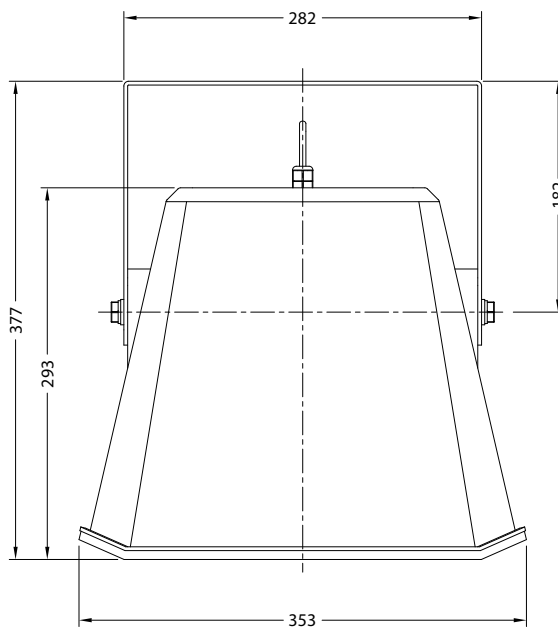

В комплект поставки входит металлический кронштейн в виде скобы, позволяющий установить рупор на любую горизонтальную/вертикальную поверхность и менять угол наклона корпуса. Для фиксации к поверхности в кронштейне имеется три отверстия диаметром 10 мм.

IP56, для установки
под открытым небом

Для музыкальной трансляции
и систем Public Address

Габаритный размер –
353×261×293 мм

HPM50C

АМПЛИТУДНО-ЧАСТОТНАЯ ХАРАКТЕРИСТИКА (горизонтальная)

АМПЛИТУДНО-ЧАСТОТНАЯ ХАРАКТЕРИСТИКА (вертикальная)

ГЕОМЕТРИЧЕСКИЕ ХАРАКТЕРИСТИКИ

Вид спереди

Вид сбоку

Вид сверху

МОСКВА

☎ +7 499 190-20-10
✉ sound@cvg.ru
🌐 www.cvg.ru

- 📍 123182, г. Москва, ул. Щукинская
Д. 2, 2 этаж
Компания "СиВиДжи Аудио"
- 🕒 Часы работы с 10:00 до 19:00
Выходные дни: Суббота, Воскресенье