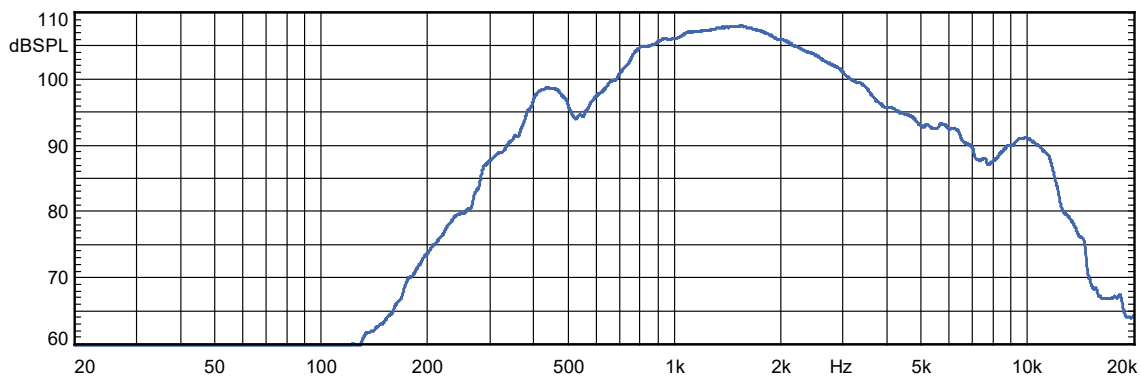

АМПЛИТУДНО-ЧАСТОТНАЯ ХАРАКТЕРИСТИКА (горизонтальная)