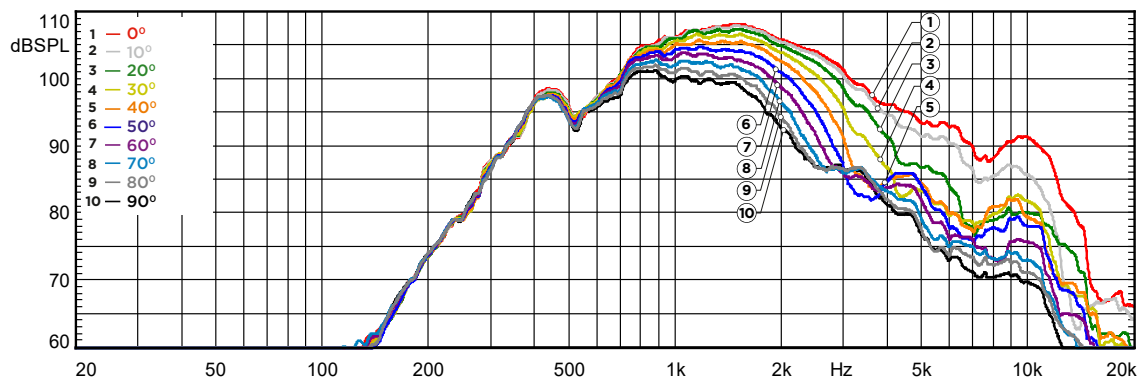

АМПЛИТУДНО-ЧАСТОТНАЯ ХАРАКТЕРИСТИКА (вертикальная 0° - 90°)