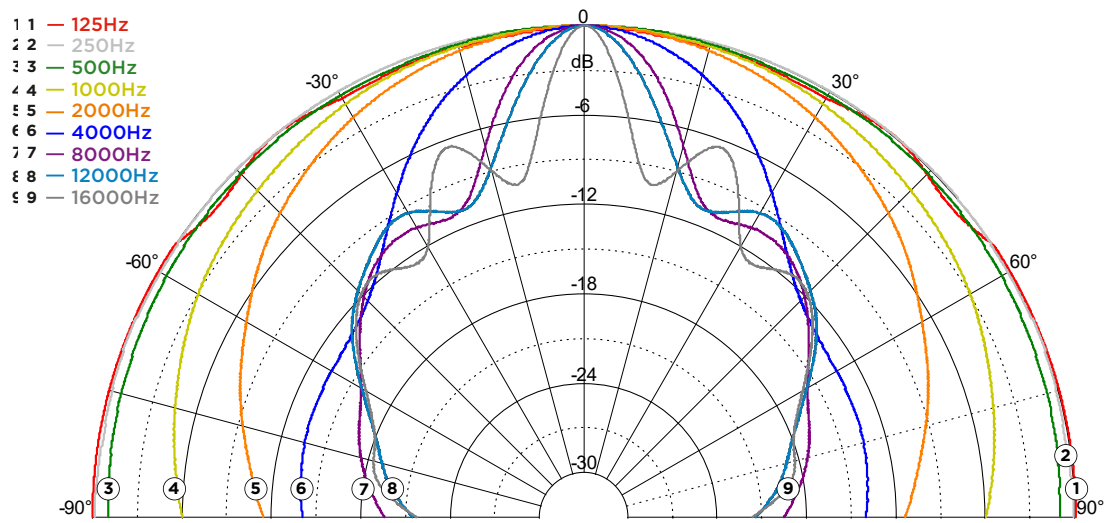

АМПЛИТУДНО-ЧАСТОТНАЯ ХАРАКТЕРИСТИКА (вертикальная)