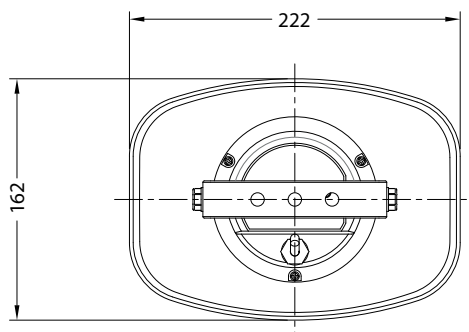

IP56, для установки  
под открытым небом

Габаритный размер –  
222×162×234 мм

# ГЕОМЕТРИЧЕСКИЕ ХАРАКТЕРИСТИКИ

Вид спереди / front view

Вид сбоку / side view

Вид сзади / rear view

Вид сверху / top view