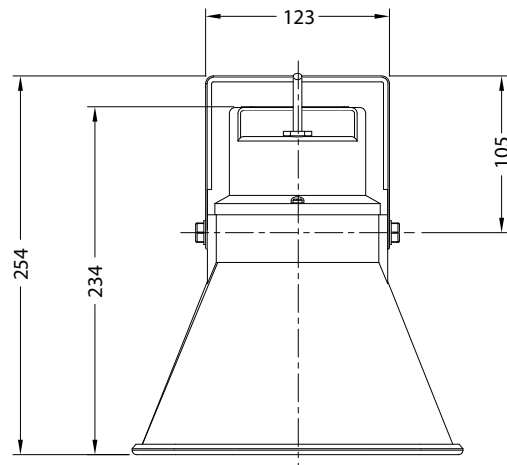

IP56, для установки  
под открытым небом

Габаритный размер –  
222×162×234 мм

# ГЕОМЕТРИЧЕСКИЕ ХАРАКТЕРИСТИКИ

Вид спереди / front view

Вид сбоку / side view

Вид сзади / rear view

Вид сверху / top view