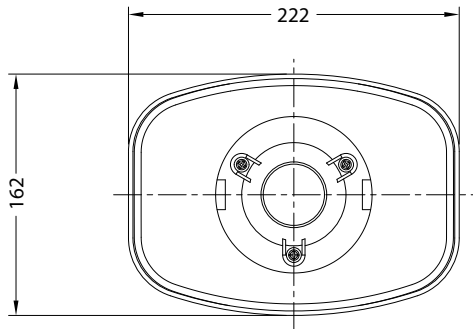

IP56, для установки  
под открытым небом

Габаритный размер –  
222×162×234 мм

## ДИАГРАММА НАПРАВЛЕННОСТИ (горизонтальная)

## АМПЛИТУДНО-ЧАСТОТНАЯ ХАРАКТЕРИСТИКА (вертикальная)

# ГЕОМЕТРИЧЕСКИЕ ХАРАКТЕРИСТИКИ

Вид спереди / front view

Вид сбоку / side view

Вид сзади / rear view

Вид сверху / top view