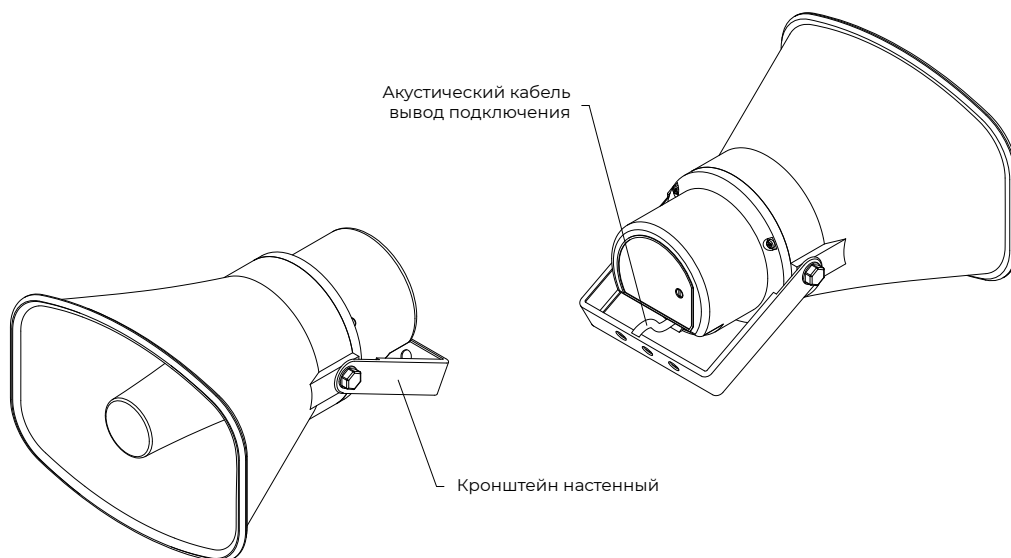

В комплекте поставляется удобный П-образный металлический кронштейн, с помощью которого рупор можно установить на любую вертикальную или горизонтальную поверхность и скорректировать угол наклона корпуса. Кронштейн фиксируется с помощью двух болтов/анкеров/саморезов, в зависимости от материала поверхности (крепеж в комплект не входит).

# ГЕОМЕТРИЧЕСКИЕ ХАРАКТЕРИСТИКИ

Вид спереди / front view

Вид сбоку / side view

Вид сзади / rear view

Вид сверху / top view