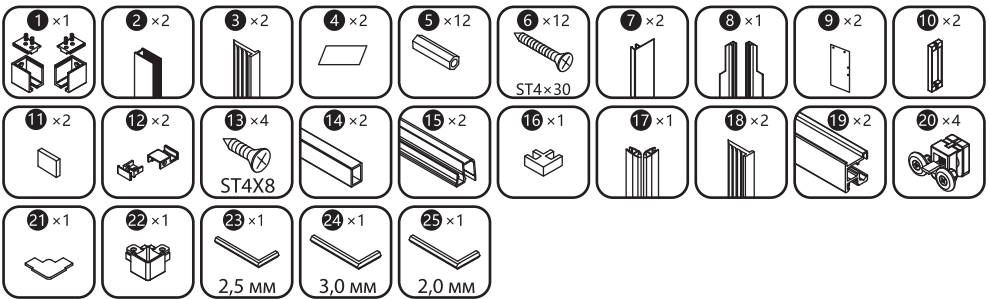

Это изделие тяжёлое и требуются два человека для установки