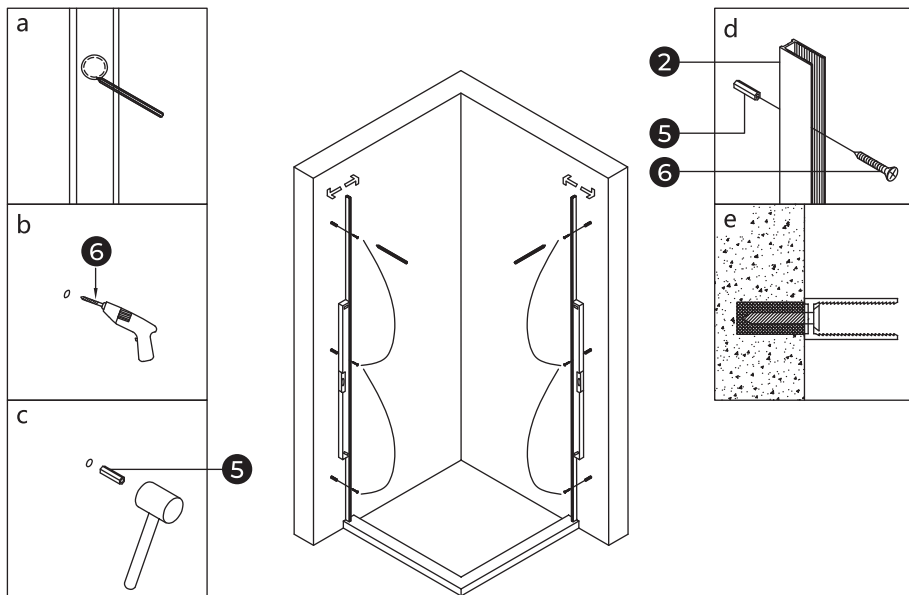

Это изделие тяжелое и требуются два человека для установки