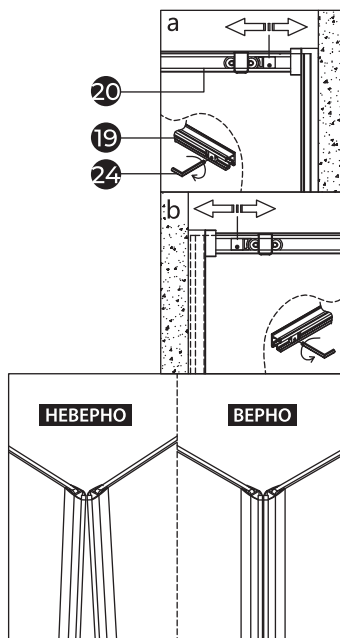

Это изделие тяжелое и требуются два человека для установки