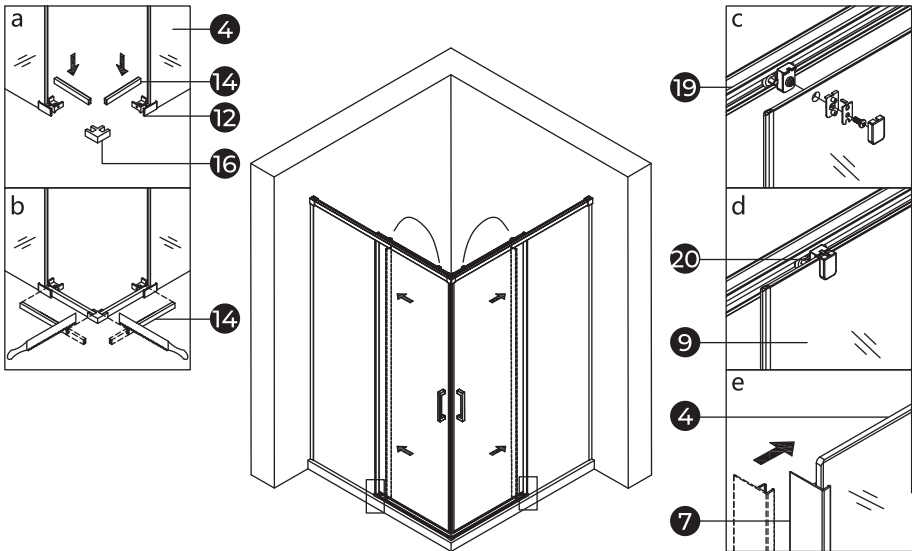

Это изделие тяжелое и требуются два человека для установки