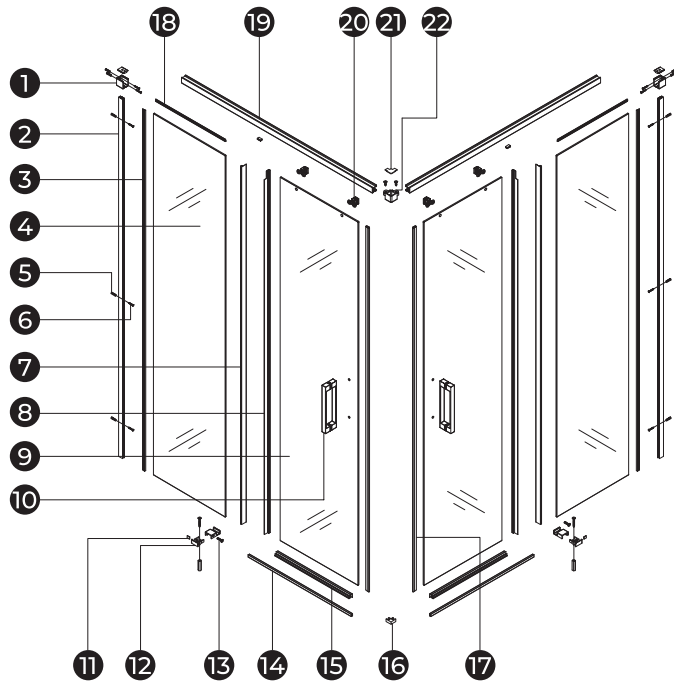

Это изделие тяжёлое и требуются два человека для установки