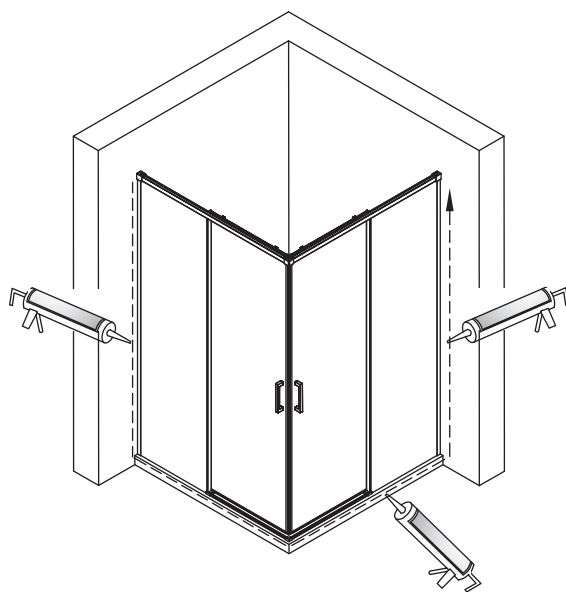

Перед монтажом снимите защитную плёнку с профилей.

Душевое ограждение устанавливается на поддон или специально подготовленное место в полу.

При сверлении стен будьте внимательны, чтобы не повредить трубы или электрические кабели.

Это изделие тяжелое и требуются два человека для установки

Это изделие тяжелое и требуются два человека для установки

Это изделие тяжелое и требуются два человека для установки

Это изделие тяжелое и требуются два человека для установки