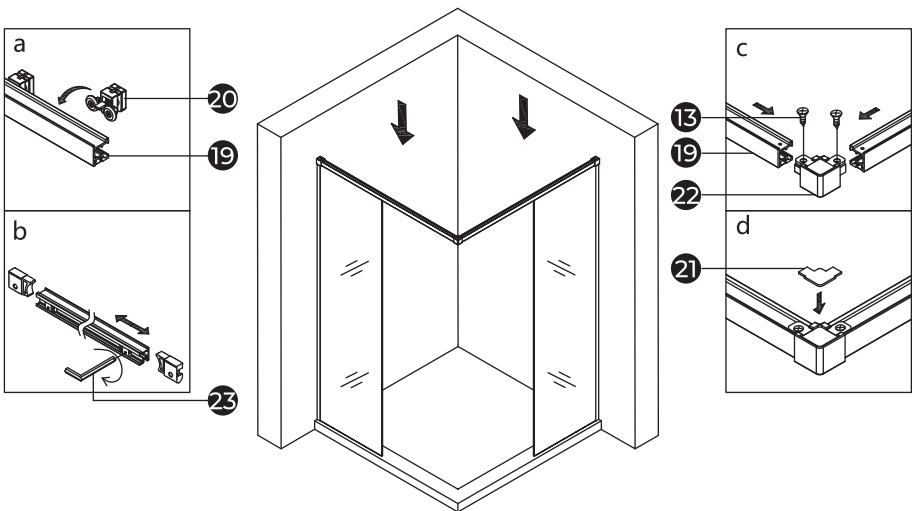

Это изделие тяжелое и требуются два человека для установки