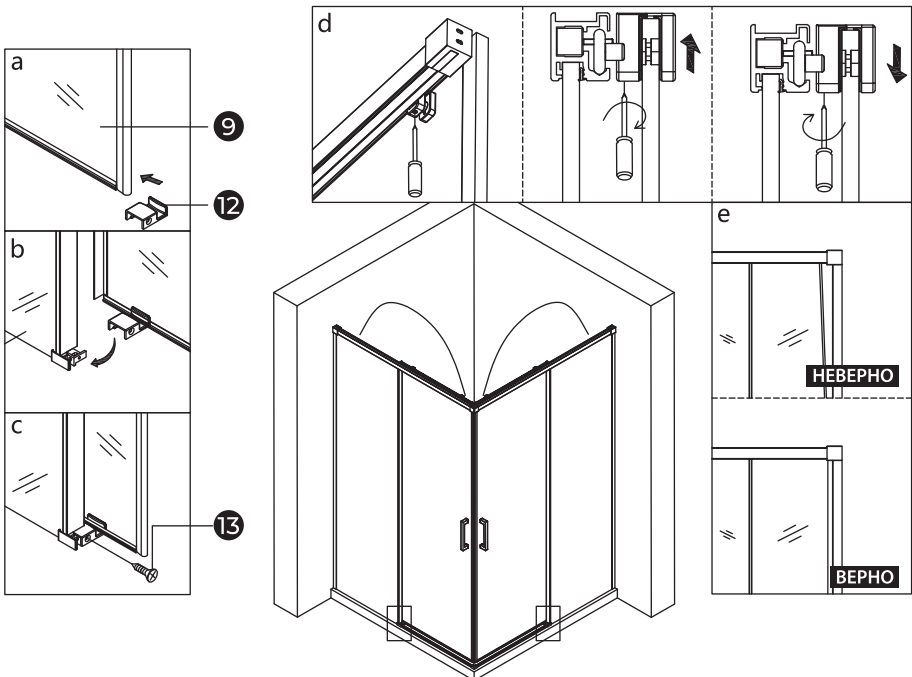

Перед монтажом снимите защитную плёнку с профилей.

Душевое ограждение устанавливается на поддон или специально подготовленное место в полу.

При сверлении стен будьте внимательны, чтобы не повредить трубы или электрические кабели.

Это изделие тяжелое и требуются два человека для установки

Это изделие тяжелое и требуются два человека для установки

Это изделие тяжелое и требуются два человека для установки

Это изделие тяжелое и требуются два человека для установки

Это изделие тяжелое и требуются два человека для установки