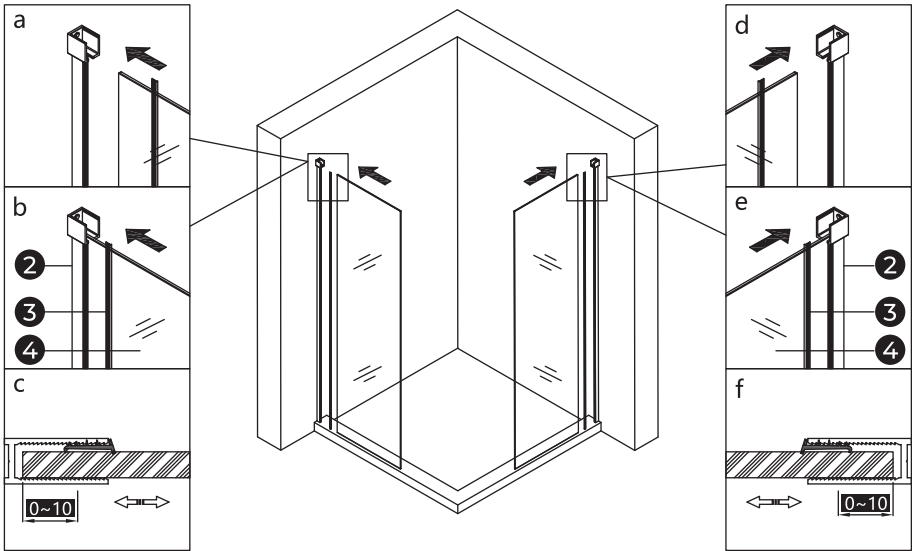

Это изделие тяжелое и требуются два человека для установки