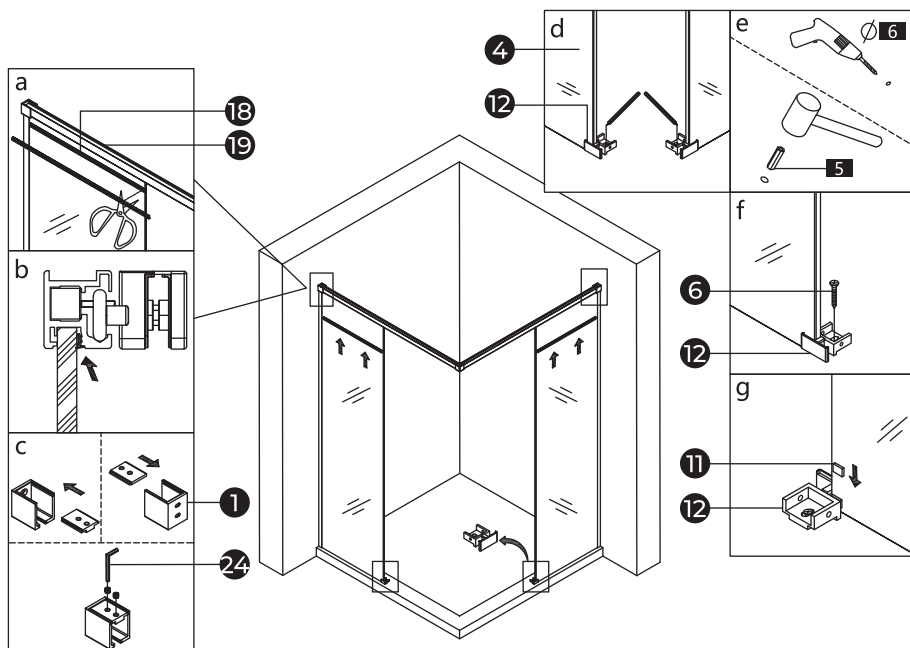

Это изделие тяжелое и требуются два человека для установки