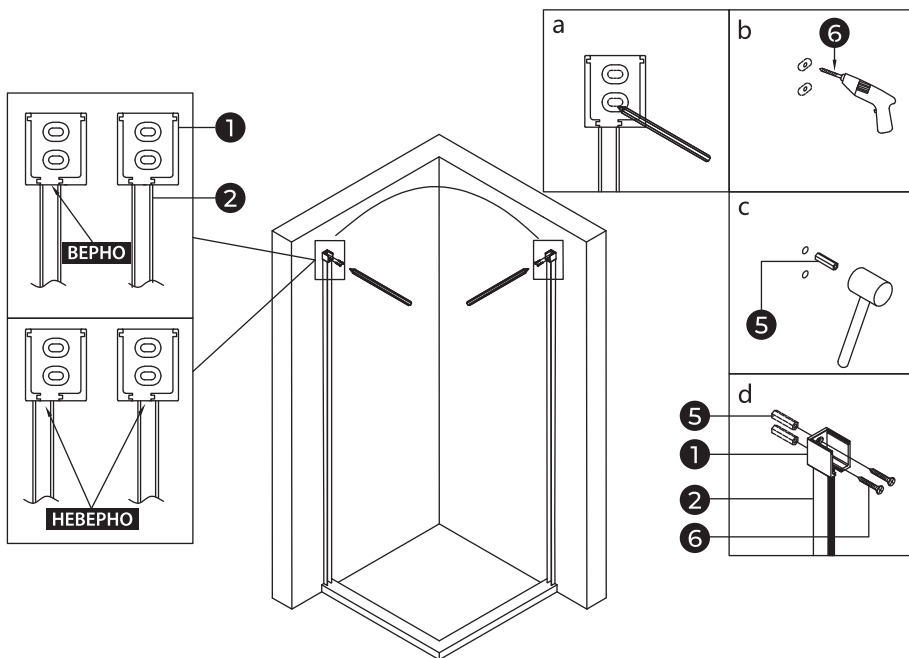

Это изделие тяжелое и требуются два человека для установки