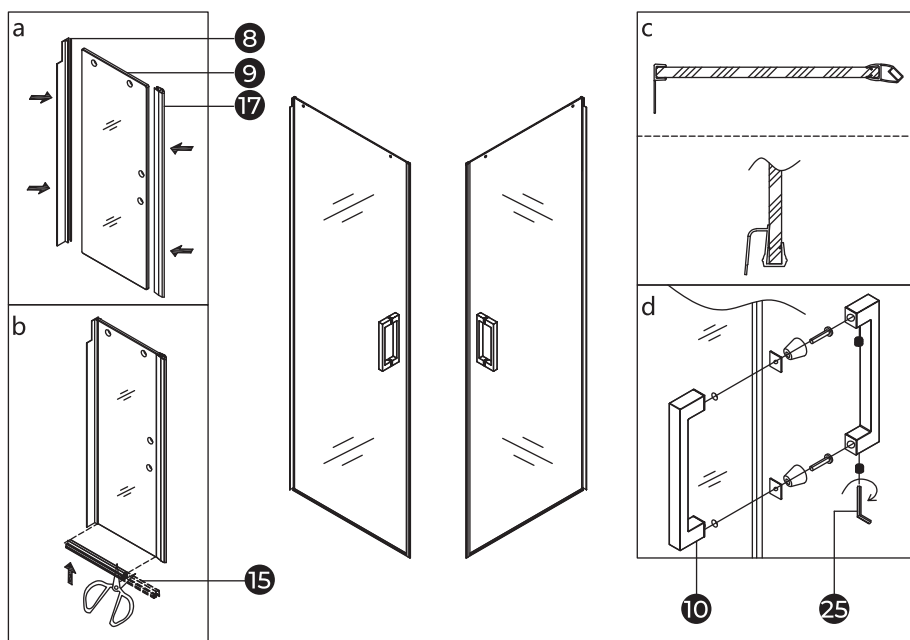

Это изделие тяжелое и требуются два человека для установки