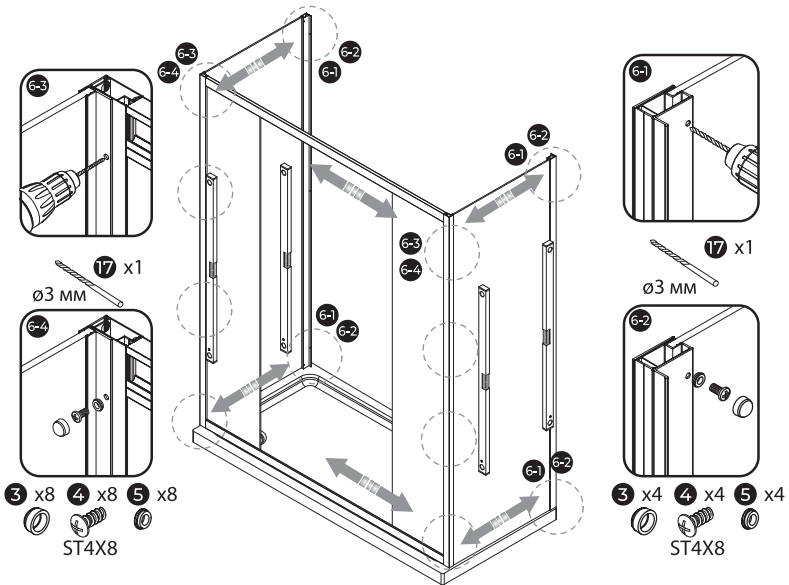

Перед монтажом снимите защитную плёнку с профилей.

Душевое ограждение устанавливается на поддон или специально подготовленное место в полу.

При сверлении стен будьте внимательны, чтобы не повредить трубы или электрические кабели.

Это изделие тяжёлое и требуются два человека для установки

Это изделие тяжёлое и требуются два человека для установки

Это изделие тяжёлое и требуются два человека для установки

Это изделие тяжелое и требуются два человека для установки

9 x4

Это изделие тяжелое и требуются два человека для установки

Это изделие тяжёлое и требуются два человека для установки

Это изделие тяжёлое и требуются два человека для установки