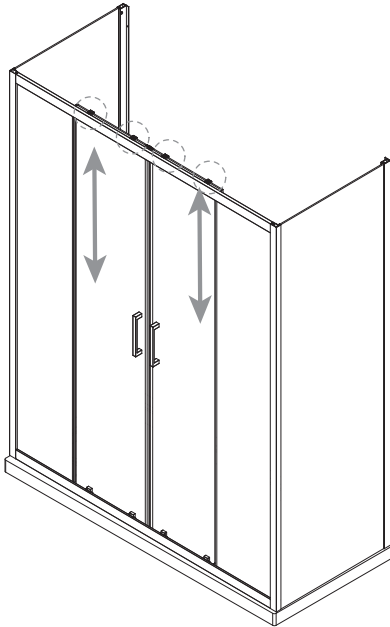

Перед монтажом снимите защитную плёнку с профилей.

Душевое ограждение устанавливается на поддон или специально подготовленное место в полу.

При сверлении стен будьте внимательны, чтобы не повредить трубы или электрические кабели.

Это изделие тяжёлое и требуются два человека для установки

Это изделие тяжёлое и требуются два человека для установки

Это изделие тяжёлое и требуются два человека для установки

Это изделие тяжелое и требуются два человека для установки

9 x4

Это изделие тяжелое и требуются два человека для установки

Это изделие тяжёлое и требуются два человека для установки

Это изделие тяжёлое и требуются два человека для установки