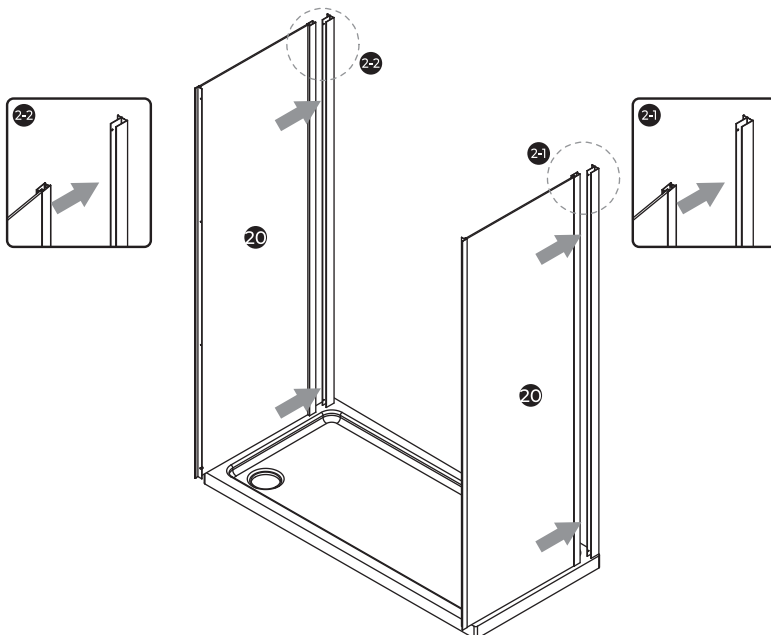

Это изделие тяжёлое и требуются два человека для установки