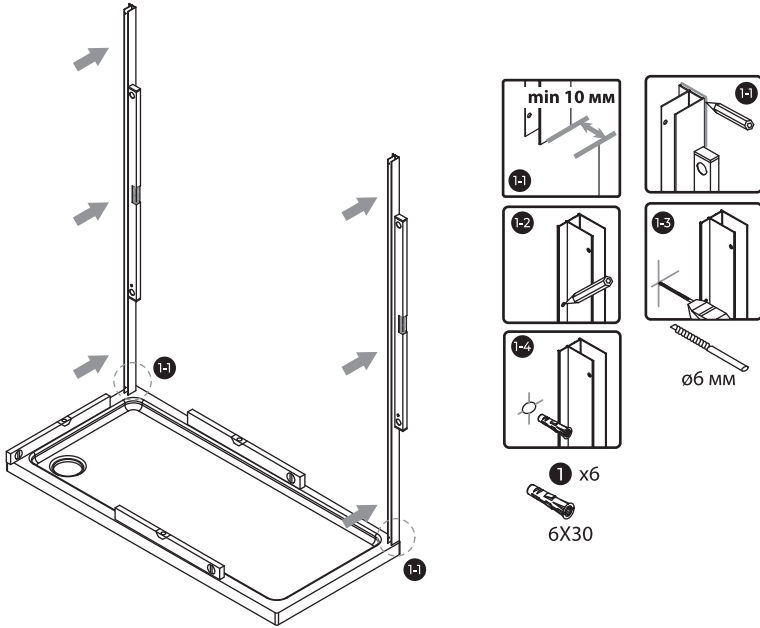

Это изделие тяжёлое и требуются два человека для установки