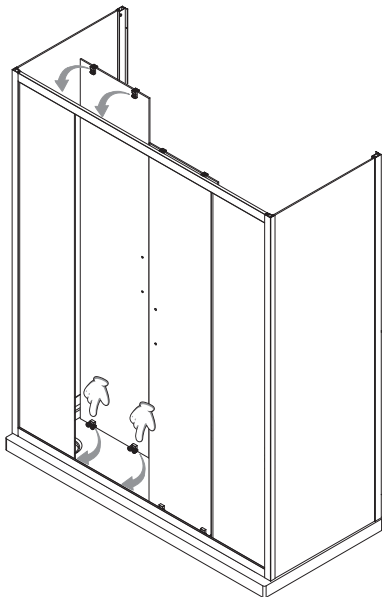

9 x4

Это изделие тяжелое и требуются два человека для установки