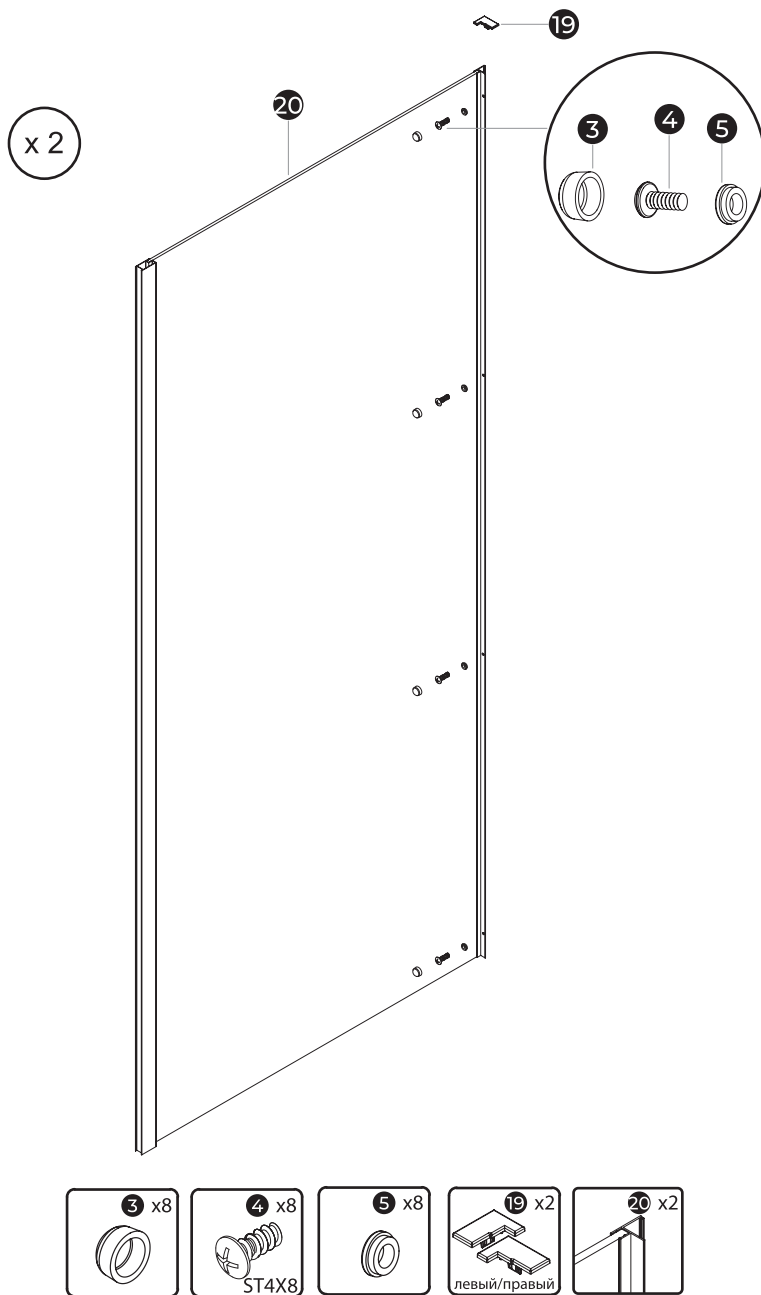

Это изделие тяжёлое и требуются два человека для установки