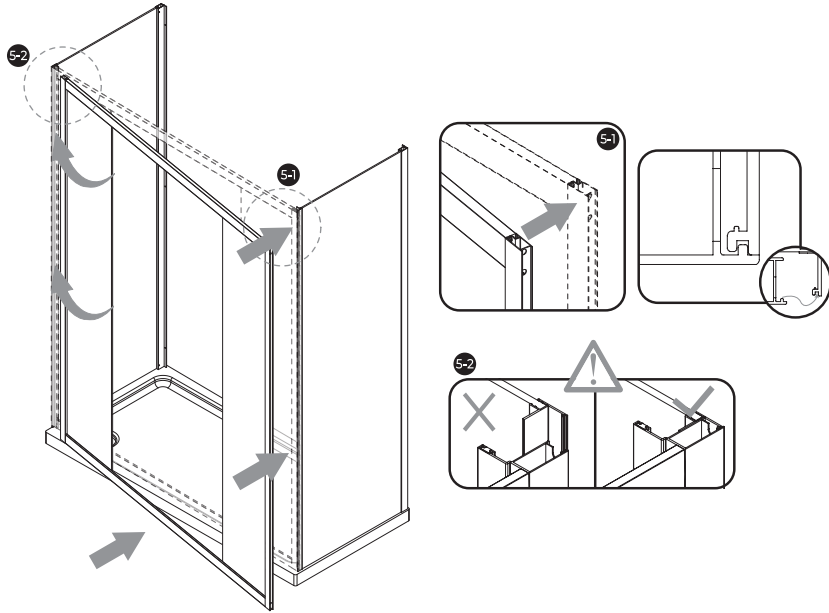

Перед монтажом снимите защитную плёнку с профилей.

Душевое ограждение устанавливается на поддон или специально подготовленное место в полу.

При сверлении стен будьте внимательны, чтобы не повредить трубы или электрические кабели.

Это изделие тяжёлое и требуются два человека для установки

Это изделие тяжёлое и требуются два человека для установки

Это изделие тяжёлое и требуются два человека для установки

Это изделие тяжелое и требуются два человека для установки

9 x4

Это изделие тяжелое и требуются два человека для установки

Это изделие тяжёлое и требуются два человека для установки

Это изделие тяжёлое и требуются два человека для установки