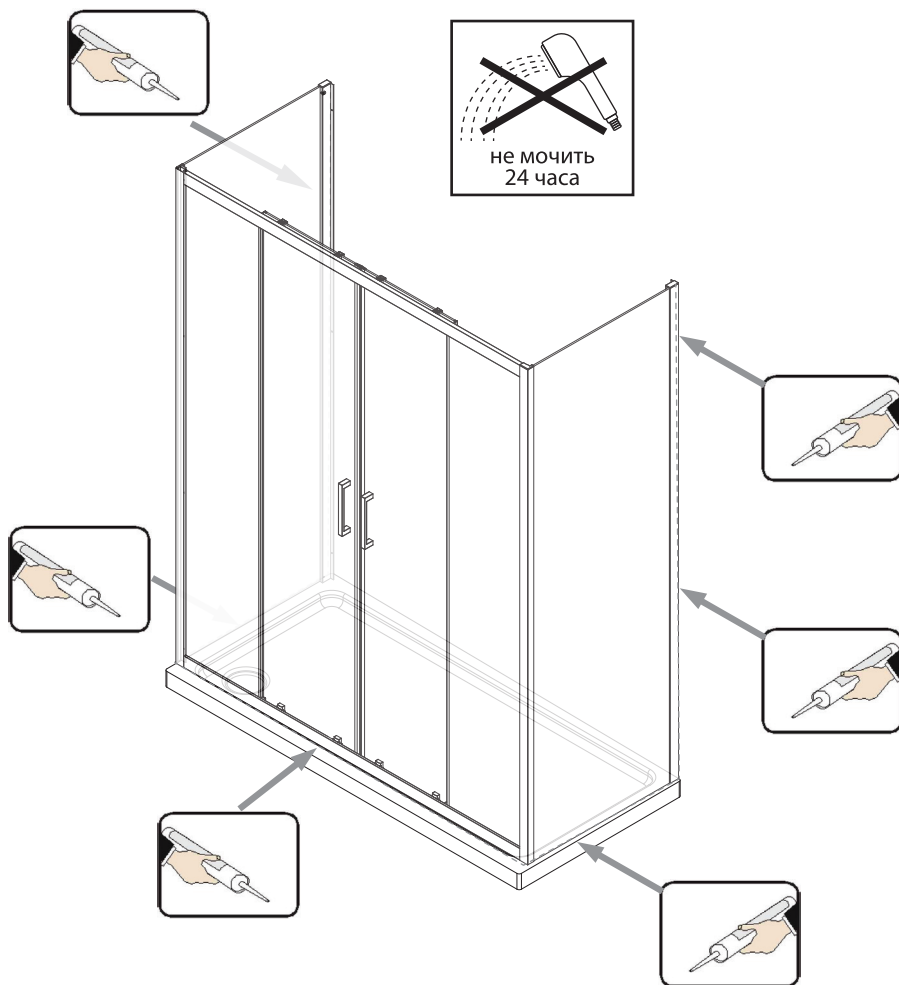

Внимание: Дополнительная обработка закаленного стекла (подрезка, высверливание отверстий) невозможна.

РЕКОМЕНДАЦИИ ПО УСТАНОВКЕ

Перед началом монтажа подробно ознакомьтесь с инструкцией.

Для установки душевого ограждения требуется два человека.

Перед монтажом снимите защитную плёнку с профилей.

Душевое ограждение устанавливается на поддон или специально подготовленное место в полу.

При сверлении стен будьте внимательны, чтобы не повредить трубы или электрические кабели.

По завершении установки обязательно обработайте стыки душевого ограждения силиконом, как показано в инструкции по установке.

РЕКОМЕНДАЦИИ ПО УХОДУ

После принятия душа сгоните воду резиновым скребком со стеклянных дверей.

9 x4

Это изделие тяжелое и требуются два человека для установки

Это изделие тяжёлое и требуются два человека для установки

Это изделие тяжёлое и требуются два человека для установки