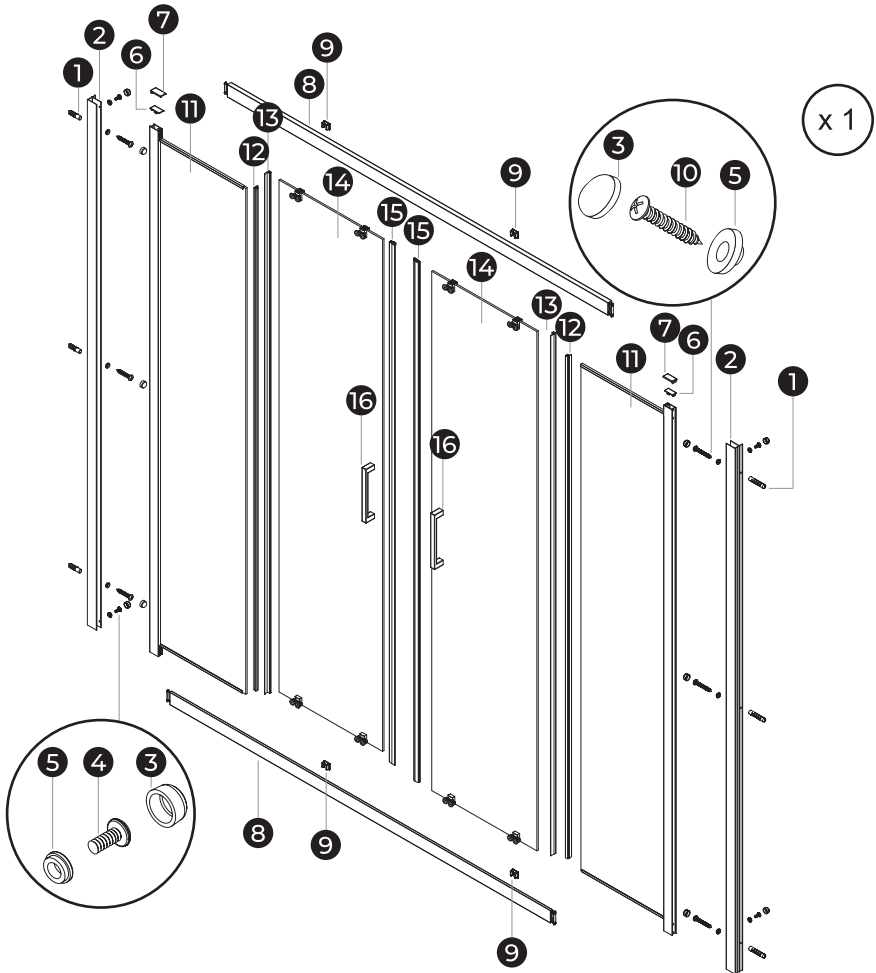

1 x6 ø6x30	 2 x2	 3 x10	 4 x4 ST4X8	 5 x10	 6 x2	 7 x2
 8 x2	 9 x4	 10 x6 ST4X30	 11 x2	 12 x2	 13 x2	 14 x2
 15 x2	 16 x2	 17 x1 φ 3 MM	 18 x1 2,5 MM