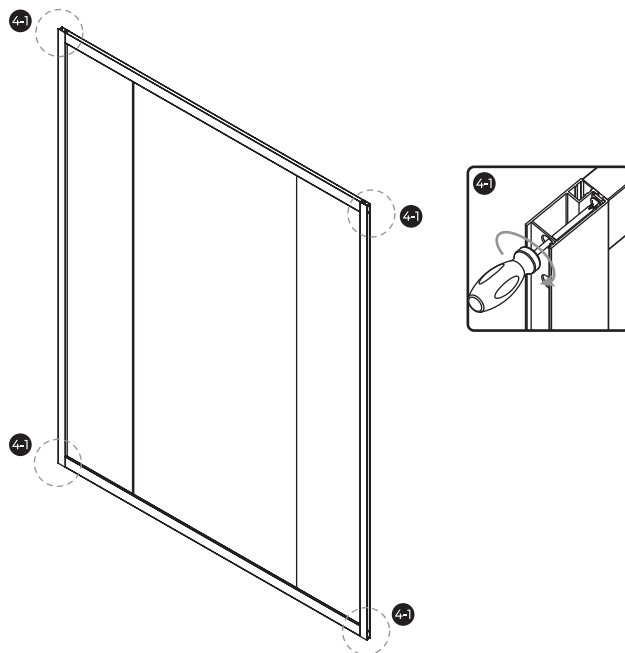

Это изделие тяжёлое и требуются два человека для установки