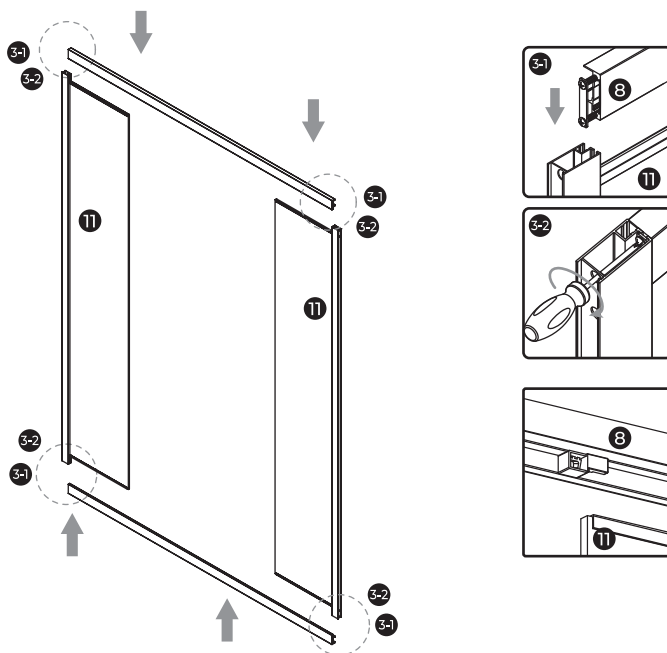

Это изделие тяжёлое и требуются два человека для установки