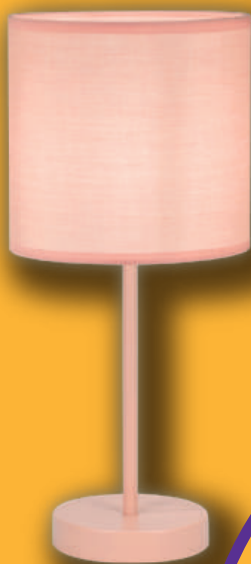

Светильник настольный декоративный "Home classic"

FAR002324

FAR002325

FAR002326

Название	Светильник настольный декоративный "Home classic" E14 розовый плафон фарлайт	Светильник настольный декоративный "Home classic" E14 мятный плафон фарлайт	Светильник настольный декоративный "Home classic" E14 коричневый плафон фарлайт
Цоколь	E14	E14	E14
Материал корпуса	металл	металл	металл
Цвет светильника	розовый	мятный	коричневый
Мак. мощность используемой лампы	40Вт	40Вт	40Вт
Длина сетевого провода	1,3м	1,3м	1,3м
Диапазон рабочих напряжений	160-260В	160-260В	160-260В
Размер светильника	300x187мм	300x187мм	300x187мм

металл

материал
корпуса

1,3м длина сетевого
провода

E14 цоколь
светильника