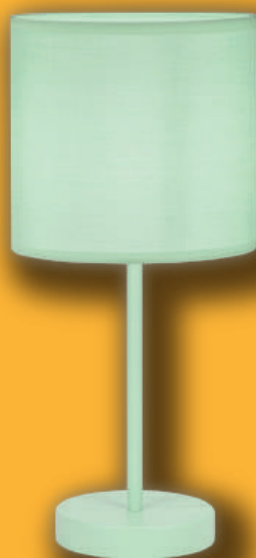

Светильник настольный декоративный "Home classic"

FAR002324

FAR002325

FAR002326

Название	Светильник настольный декоративный "Home classic" E14 розовый плафон фарлайт	Светильник настольный декоративный "Home classic" E14 мятный плафон фарлайт	Светильник настольный декоративный "Home classic" E14 коричневый плафон фарлайт
Цоколь	E14	E14	E14
Материал корпуса	металл	металл	металл
Цвет светильника	розовый	мятный	коричневый
Мак. мощность используемой лампы	40Вт	40Вт	40Вт
Длина сетевого провода	1,3м	1,3м	1,3м
Диапазон рабочих напряжений	160-260В	160-260В	160-260В
Размер светильника	300x187мм	300x187мм	300x187мм

металл

материал
корпуса

1,3м длина сетевого
провода

E14 цоколь
светильника