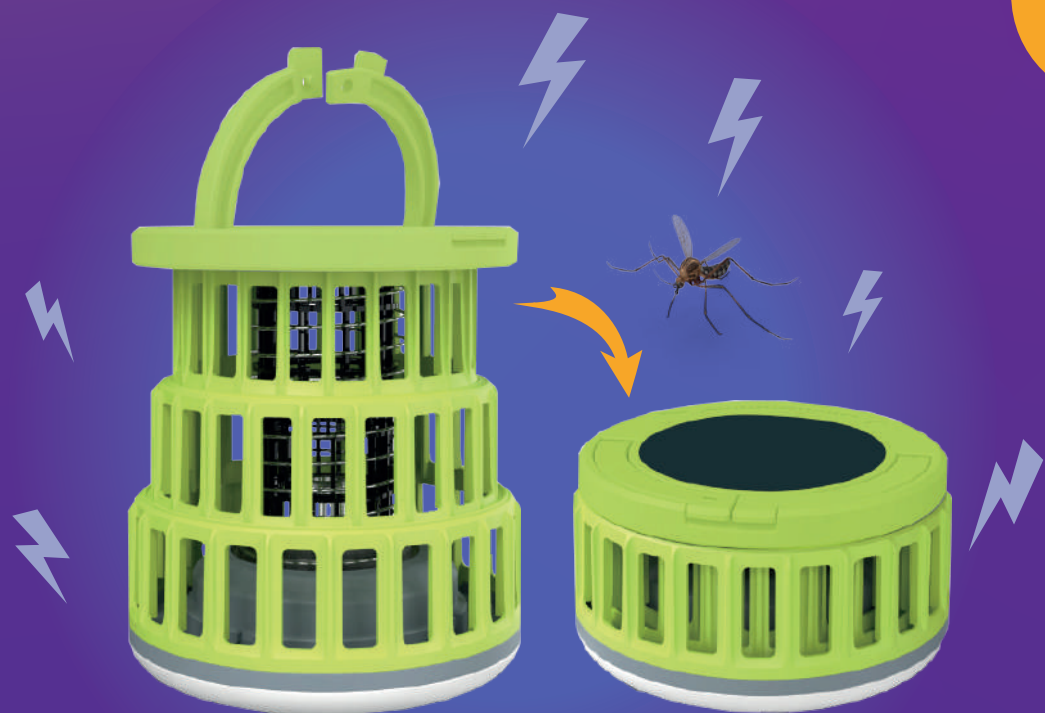

НОВИНКА!

Светодиодная складная антимоскитная
ловушка с подсветкой 24-120ЛМ
6000К IP65 Фарлайт

зарядка
от USB

Безопасно
для людей и
животных

разъем
TYPE-C

степень
защиты

2-600
ЛМ

6000К

ХОЛОДНЫЙ БЕЛЫЙ
СВЕТ

АНТИМОСКИТНАЯ
ЛОВУШКА

Идеально
для
кемпинга

Светодиодная складная антимоскитная ловушка с подсветкой 24-120лм 6000K IP65 фарлайт

FAR000274

артикул

6000K

цветовая
температура

24-120лм

световой
поток

IP65

степень
защиты

TYPE-C

разъем для
зарядки

2 в 1

АНТИМОСКИТНЫЙ
режим

режим
светильника

разъем для
зарядки
TYPE-C

степень
защиты IP65

ручка (можно
подвесить)

Безопасно для
людей и
животных

зарядка
от USB

разъем
TYPE-C