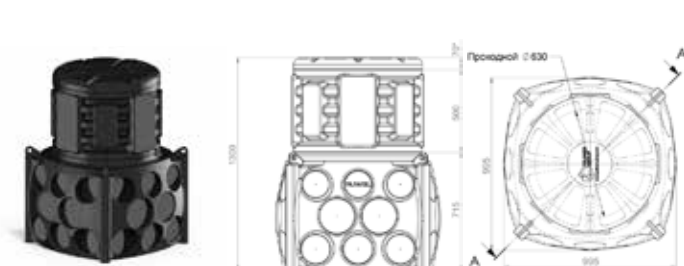

Артикул:	Диаметр крышки, мм:	Предустановленные кабельные стойки
SK10010203	780	-
SK10030203	780	+
SK10010203.xxx*	780	-
SK10030203.xxx*	780	+