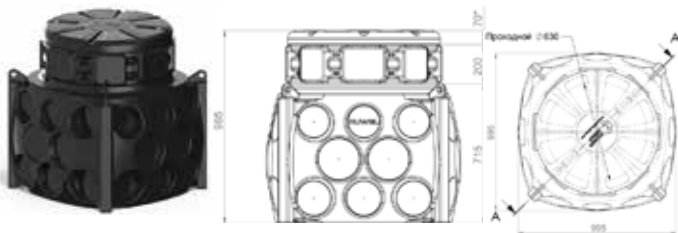

Артикул:	Диаметр крышки, мм:	Предустановленные кабельные стойки
SK10010202	780	-
SK10030202	780	+
SK10010202.xxx	780	-
SK10030202.xxx	780	+