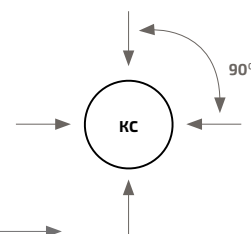

Варианты дополнительного оснащения:

В колодцах серии КН 1000 возможна установка комплекта кабельных стоек и консолей для удобной укладки кабельных линий. Кабельные конструкции устанавливаются в колодце непосредственно на этапе производства без применения крепежных элементов, что позволяет обеспечить надежную антивандальную установку стойки и сохранить герметичность корпуса колодца.