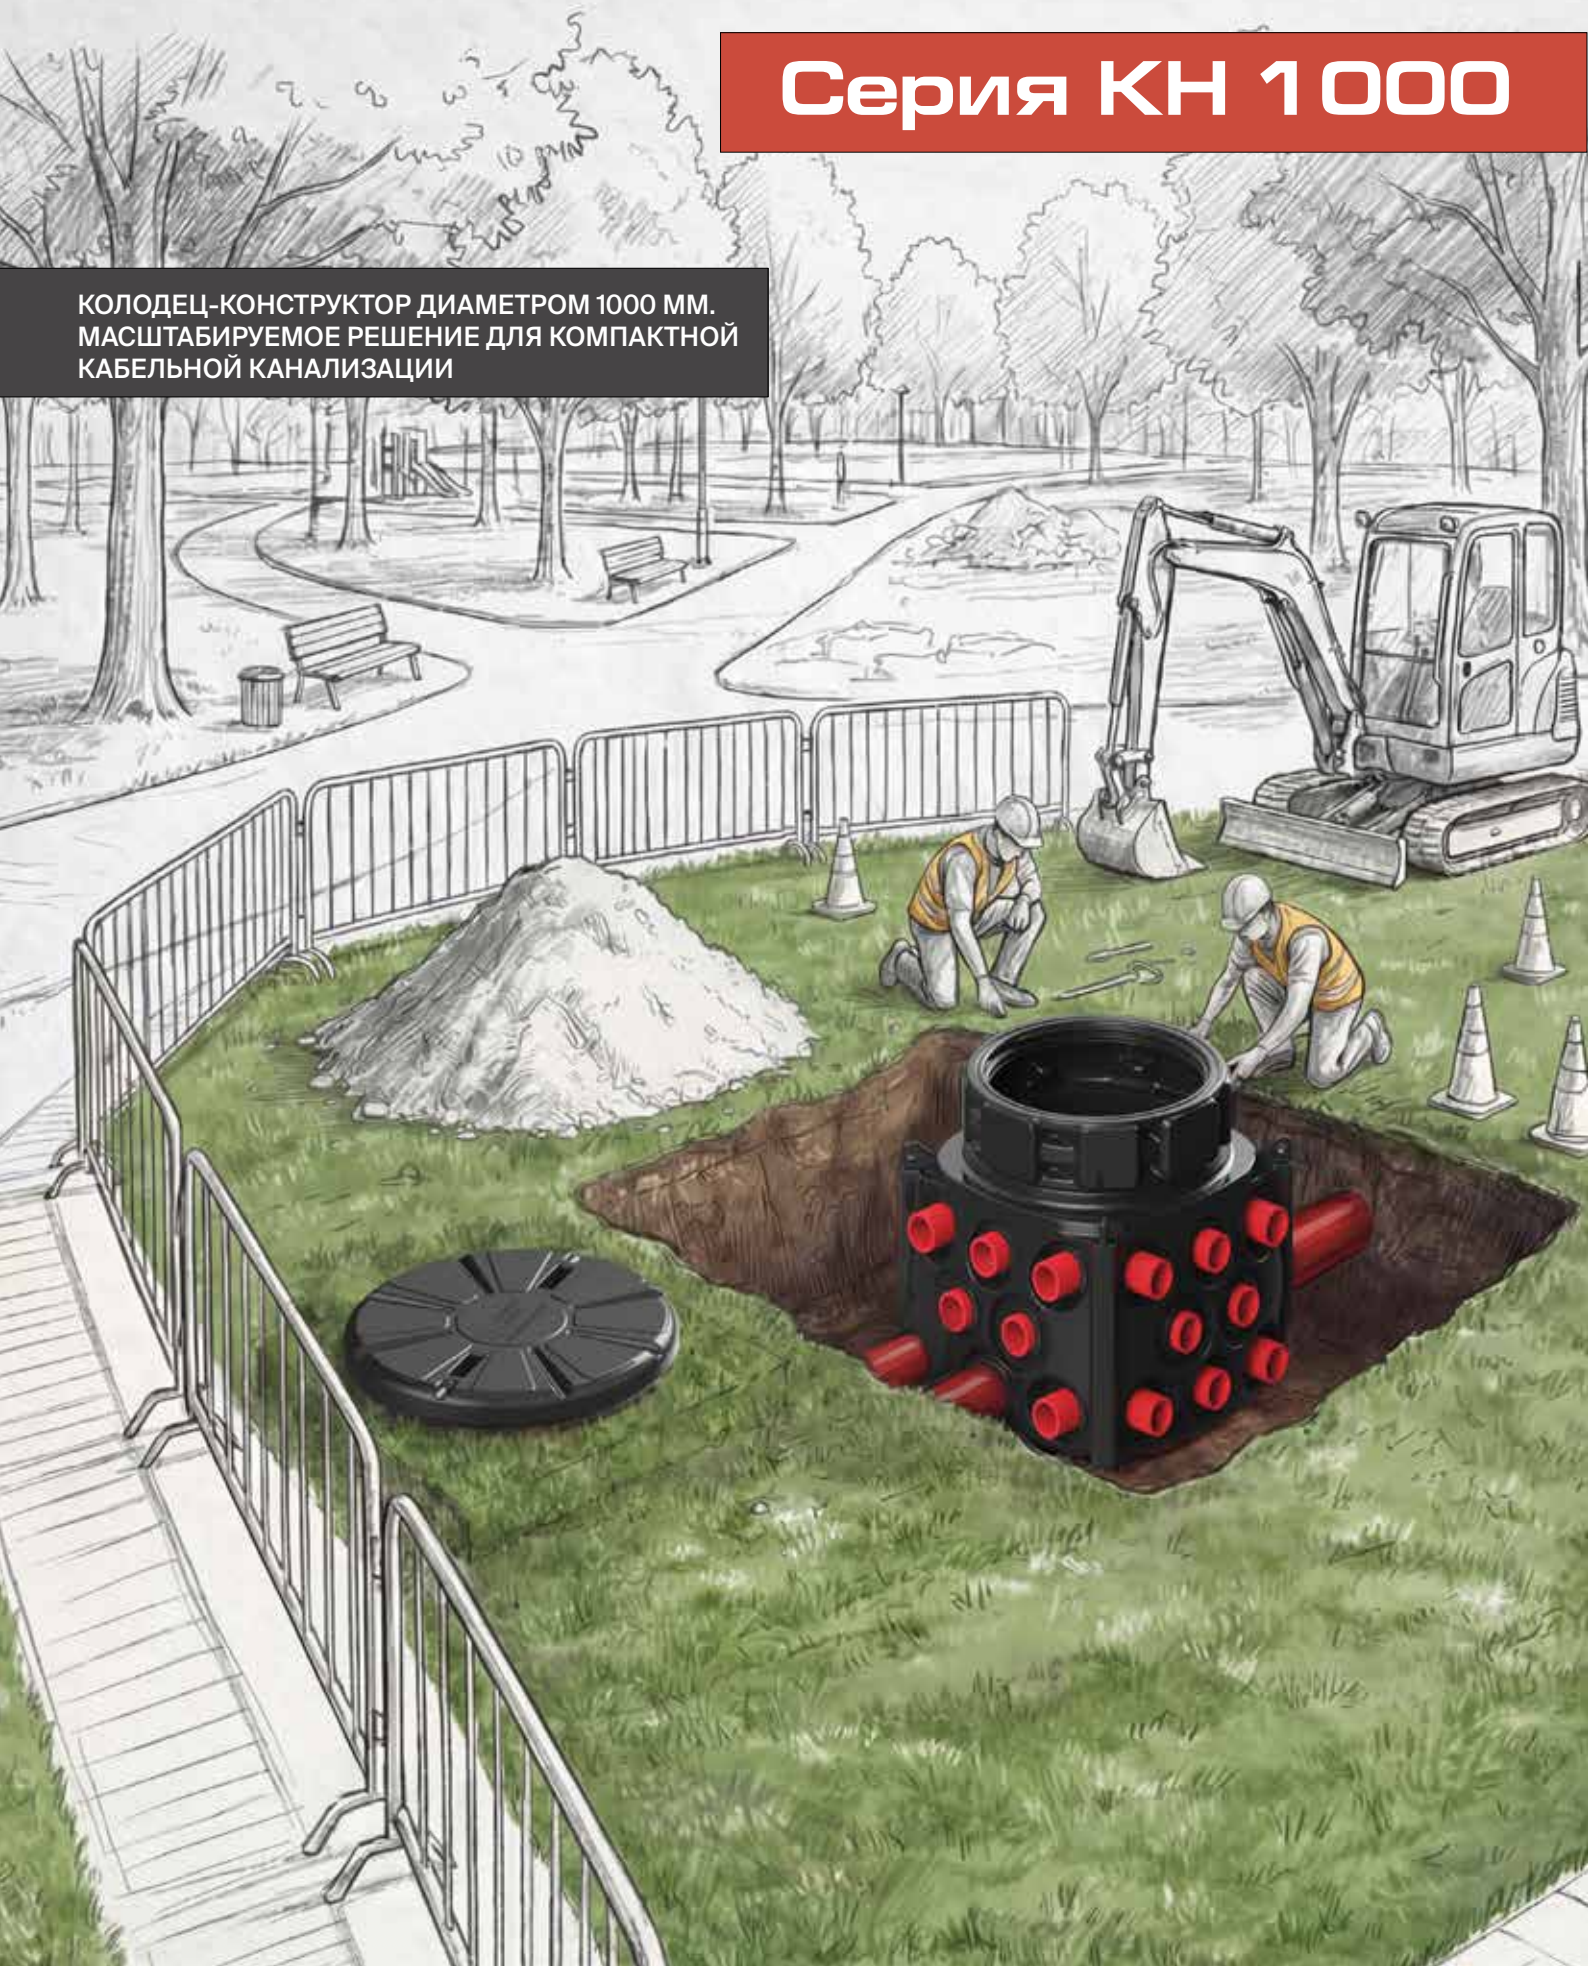

## Серия КН 1000

КОЛОДЕЦ-КОНСТРУКТОР ДИАМЕТРОМ 1000 ММ.  
МАСШТАБИРУЕМОЕ РЕШЕНИЕ ДЛЯ КОМПАКТНОЙ  
КАБЕЛЬНОЙ КАНАЛИЗАЦИИ

**Материал:** полиэтилен

**Режим эксплуатации:** -50/+60°C

**Область применения:**

- Слаботочные сети
- Оптические сети
- Силовые кабельные линии
- Системы безопасности/ видеонаблюдение
- Уличное освещение
- Прочие проекты

**Возможная территория установки:**

- Зеленая/парковая зона
- Тротуар/парковка/ проезжая часть\*

\* при условии установки разгрузочных конструкций

**Комплект поставки:**

Основание колодца - 1 шт, крышка колодца - 1 шт.

**Габаритные размеры:**

**Варианты поворота кабельной линии колодца КН 1000:**

**Варианты дополнительного оснащения:**

В колодцах серии КН 1000 возможна установка комплекта кабельных стоек и консолей для удобной укладки кабельных линий. Кабельные конструкции устанавливаются в колодце непосредственно на этапе производства без применения крепежных элементов, что позволяет обеспечить надежную антивандальную установку стойки и сохранить герметичность корпуса колодца.