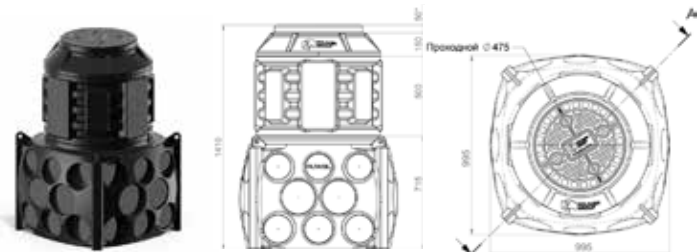

Артикул:	Диаметр крышки, мм:	Предустановленные кабельные стойки
SK10020203	560	-
SK10040203	560	+
SK10020203.xxx*	560	-
SK10040203.xxx*	560	+

* возможен выпуск специальных модификаций в рамках серии КН-1000:

- версии с не распространяющим горением внутренним слоем в колодце (категория ПВ-0),
- версии специального оснащения по ТЗ заказчика.