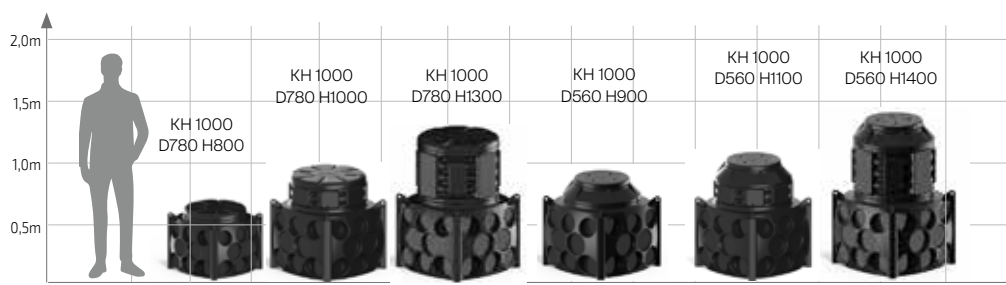

## Серия КН 1000

КОЛОДЕЦ-КОНСТРУКТОР ДИАМЕТРОМ 1000 ММ.  
МАСШТАБИРУЕМОЕ РЕШЕНИЕ ДЛЯ КОМПАКТНОЙ  
КАБЕЛЬНОЙ КАНАЛИЗАЦИИ

**Материал:** полиэтилен

**Режим эксплуатации:** -50/+60°C

**Область применения:**

- Слаботочные сети
- Оптические сети
- Силовые кабельные линии
- Системы безопасности/ видеонаблюдение
- Уличное освещение
- Прочие проекты

**Возможная территория установки:**

- Зеленая/парковая зона
- Тротуар/парковка/ проезжая часть\*

\* при условии установки разгрузочных конструкций

**Комплект поставки:**

Основание колодца - 1 шт, крышка колодца - 1 шт.

**Габаритные размеры:**

**Варианты поворота кабельной линии колодца КН 1000:**

**Варианты дополнительного оснащения:**

В колодцах серии КН 1000 возможна установка комплекта кабельных стоек и консолей для удобной укладки кабельных линий. Кабельные конструкции устанавливаются в колодце непосредственно на этапе производства без применения крепежных элементов, что позволяет обеспечить надежную антивандальную установку стойки и сохранить герметичность корпуса колодца.