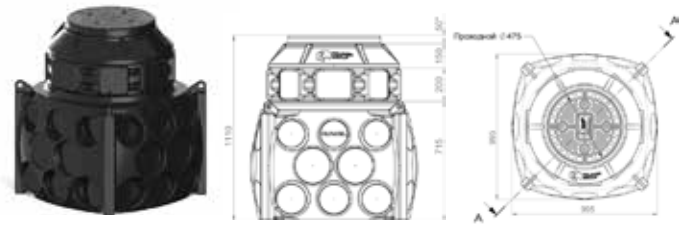

## Типовые сборки на основе базовых моделей Колодцы КН-1000

Артикул:	Диаметр крышки, мм:	Предустановленные кабельные стойки
SK10010201	780	-
SK10030201	780	+
SK10010201.xxx*	780	-
SK10030201.xxx*	780	+

Артикул:	Диаметр крышки, мм:	Предустановленные кабельные стойки
SK10020201	560	-
SK10040201	560	+
SK10020201.xxx*	560	-
SK10040201.xxx*	560	+

Артикул:	Диаметр крышки, мм:	Предустановленные кабельные стойки
SK10010202	780	-
SK10030202	780	+
SK10010202.xxx	780	-
SK10030202.xxx	780	+