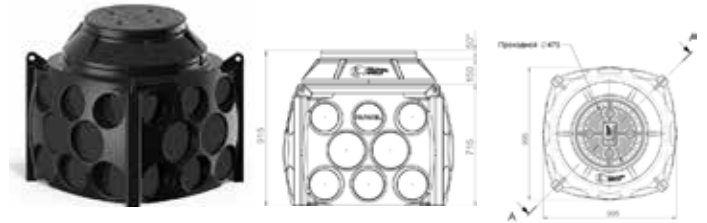

Артикул:	Диаметр крышки, мм:	Предустановленные кабельные стойки
SK10020201	560	-
SK10040201	560	+
SK10020201.xxx*	560	-
SK10040201.xxx*	560	+