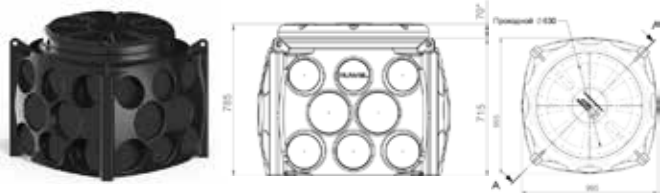

## Серия КН 1000

КОЛОДЕЦ-КОНСТРУКТОР ДИАМЕТРОМ 1000 ММ.  
МАСШТАБИРУЕМОЕ РЕШЕНИЕ ДЛЯ КОМПАКТНОЙ  
КАБЕЛЬНОЙ КАНАЛИЗАЦИИ

**Материал:** полиэтилен

**Режим эксплуатации:** -50/+60°C

**Область применения:**

- Слаботочные сети
- Оптические сети
- Силовые кабельные линии
- Системы безопасности/ видеонаблюдение
- Уличное освещение
- Прочие проекты

**Габаритные размеры:**

**Варианты поворота кабельной линии колодца КН 1000:**

**Варианты дополнительного оснащения:**

В колодцах серии КН 1000 возможна установка комплекта кабельных стоек и консолей для удобной укладки кабельных линий. Кабельные конструкции устанавливаются в колодце непосредственно на этапе производства без применения крепежных элементов, что позволяет обеспечить надежную антивандальную установку стойки и сохранить герметичность корпуса колодца.

**Примеры ввода труб:**

Колодец КН 1000 с крышкой D780 H800

Колодец КН 1000 с крышкой D780 H800

Колодец КН 1000 с крышкой D780 H800

Колодец КН 1000 с крышкой D780 H800

Колодец КН 1000 с крышкой D780 H800

Колодец КН 1000 с крышкой D780 H800

## Типовые сборки на основе базовых моделей Колодцы КН-1000

Артикул:	Диаметр крышки, мм:	Предустановленные кабельные стойки
SK10010201	780	-
SK10030201	780	+
SK10010201.xxx*	780	-
SK10030201.xxx*	780	+