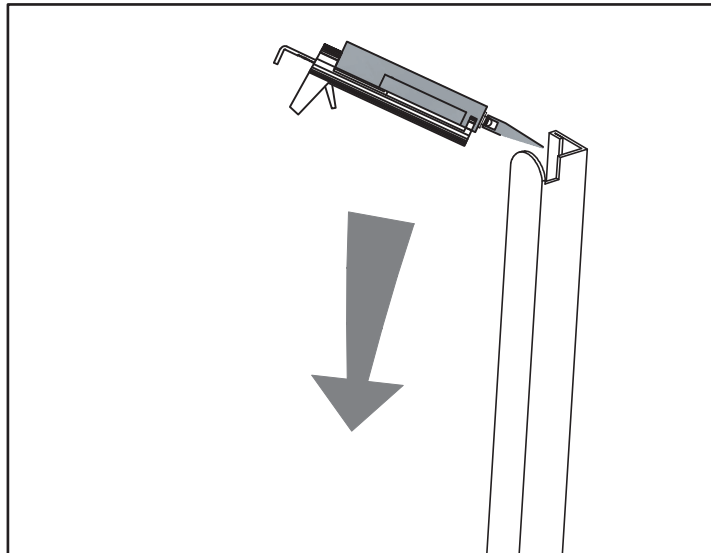

CEZARES[®]

Душевое ограждение

Инструкция по установке

RELAX-304-R-2 (RH-2)

■ Общая информация

Пожалуйста, внимательно ознакомьтесь с изделием сразу же после получения на предмет отсутствия упаковки/деталей или наличия производственной неисправности. Повреждение, о котором сообщается позже, не может быть принято. Обращайтесь с изделием с осторожностью, избегая ударов и ударной нагрузки со всех сторон и краёв стекла.

Примечание: закаленное стекло не может быть повторно переработано.

■ Монтаж

Перед началом установки внимательно прочитайте эти инструкции.

Убедитесь, что поддон для душа установлен на ровном полу. Особое внимание следует уделять сверлению стен, чтобы избежать повреждения скрытых труб или электрических кабелей. **Примечание:** для установки душевого ограждения потребуются работа двух человек. Перед установкой удалите защитную пленку с алюминиевых профилей.

■ Установка душевого поддона

Поддон для душа должен располагаться напротив стены.

Водонепроницаемая стена или плитка должны быть установлены так, чтобы они находились сверху поддона.

■ Инструкции по уходу

3

Это изделие тяжёлое и требуются два человека для установки.

Это изделие тяжёлое и требуются два человека для установки.

5

Это изделие тяжёлое и требуются два человека для установки.

Это изделие тяжёлое и требуются два человека для установки.