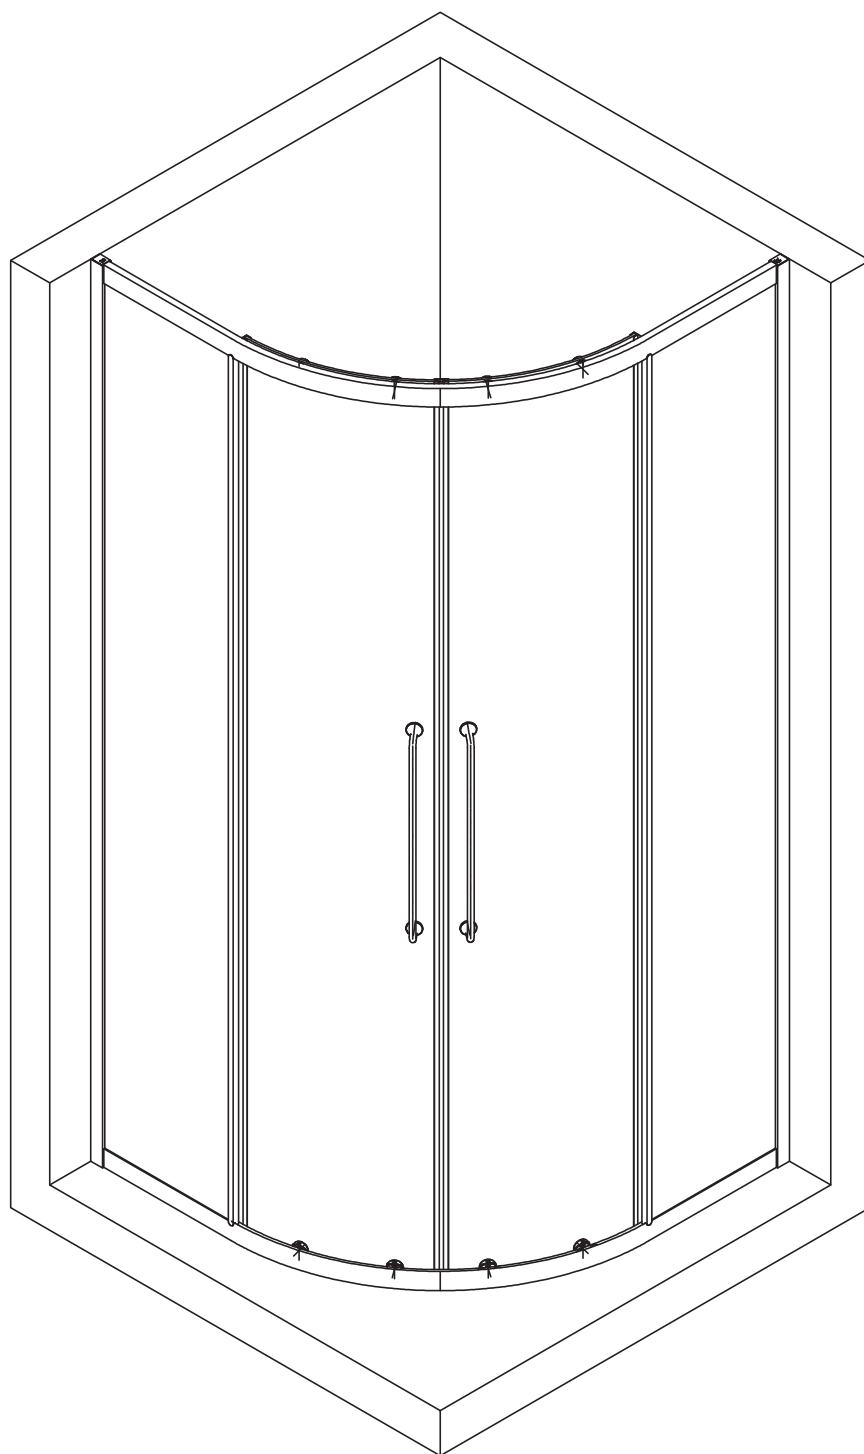

CEZARES[®]

Душевое ограждение

Инструкция по установке

RELAX-304-R-2 (RH-2)

■ Общая информация

Пожалуйста, внимательно ознакомьтесь с изделием сразу же после получения на предмет отсутствия упаковки/деталей или наличия производственной неисправности. Повреждение, о котором сообщается позже, не может быть принято. Обращайтесь с изделием с осторожностью, избегая ударов и ударной нагрузки со всех сторон и краёв стекла.

Примечание: закаленное стекло не может быть повторно переработано.

■ Монтаж

Перед началом установки внимательно прочитайте эти инструкции.

Убедитесь, что поддон для душа установлен на ровном полу. Особое внимание следует уделять сверлению стен, чтобы избежать повреждения скрытых труб или электрических кабелей. **Примечание:** для установки душевого ограждения потребуются работа двух человек. Перед установкой удалите защитную пленку с алюминиевых профилей.

■ Установка душевого поддона

Поддон для душа должен располагаться напротив стены.

Водонепроницаемая стена или плитка должны быть установлены так, чтобы они находились сверху поддона.

■ Инструкции по уходу