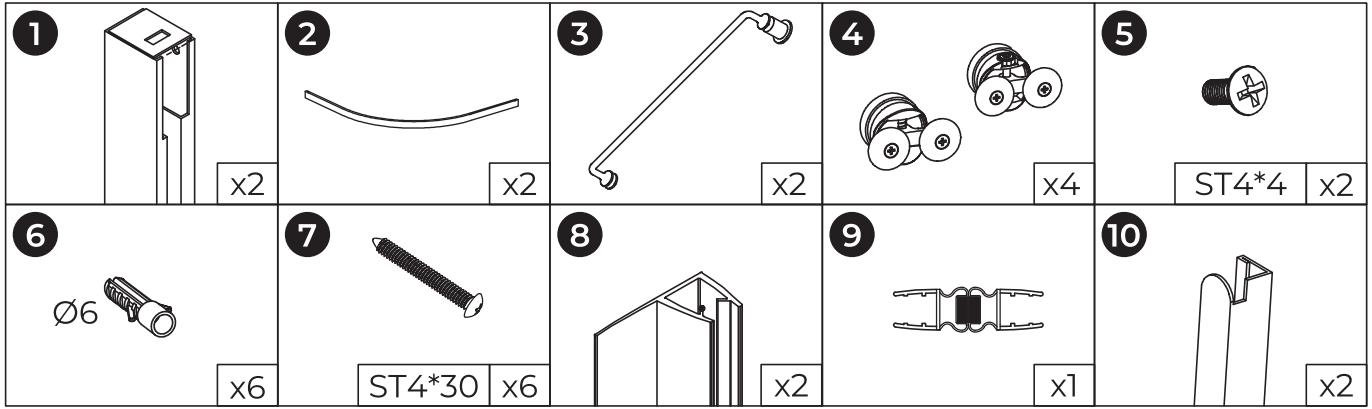

Это изделие тяжёлое и требуются два человека для установки.