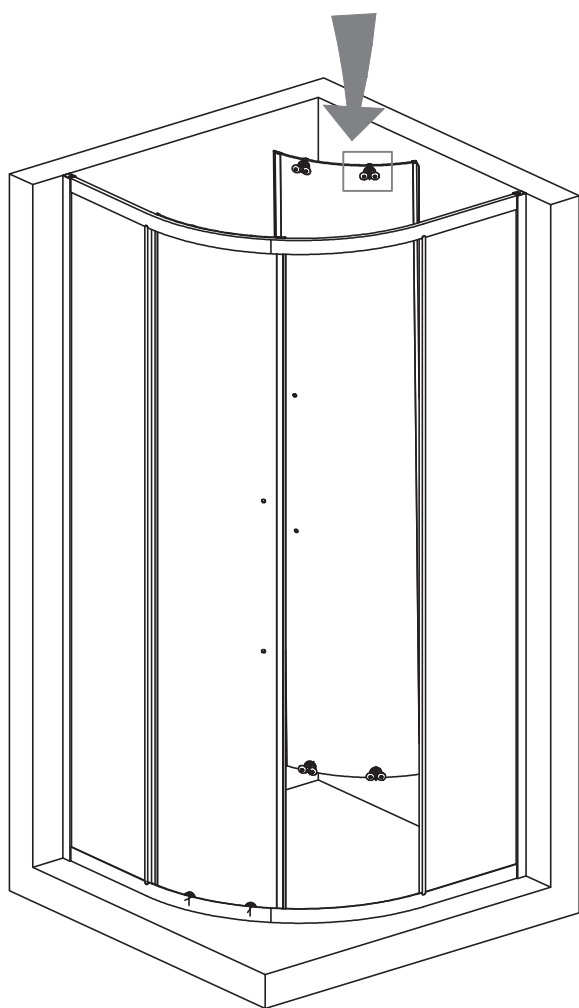

Это изделие тяжёлое и требуются два человека для установки.