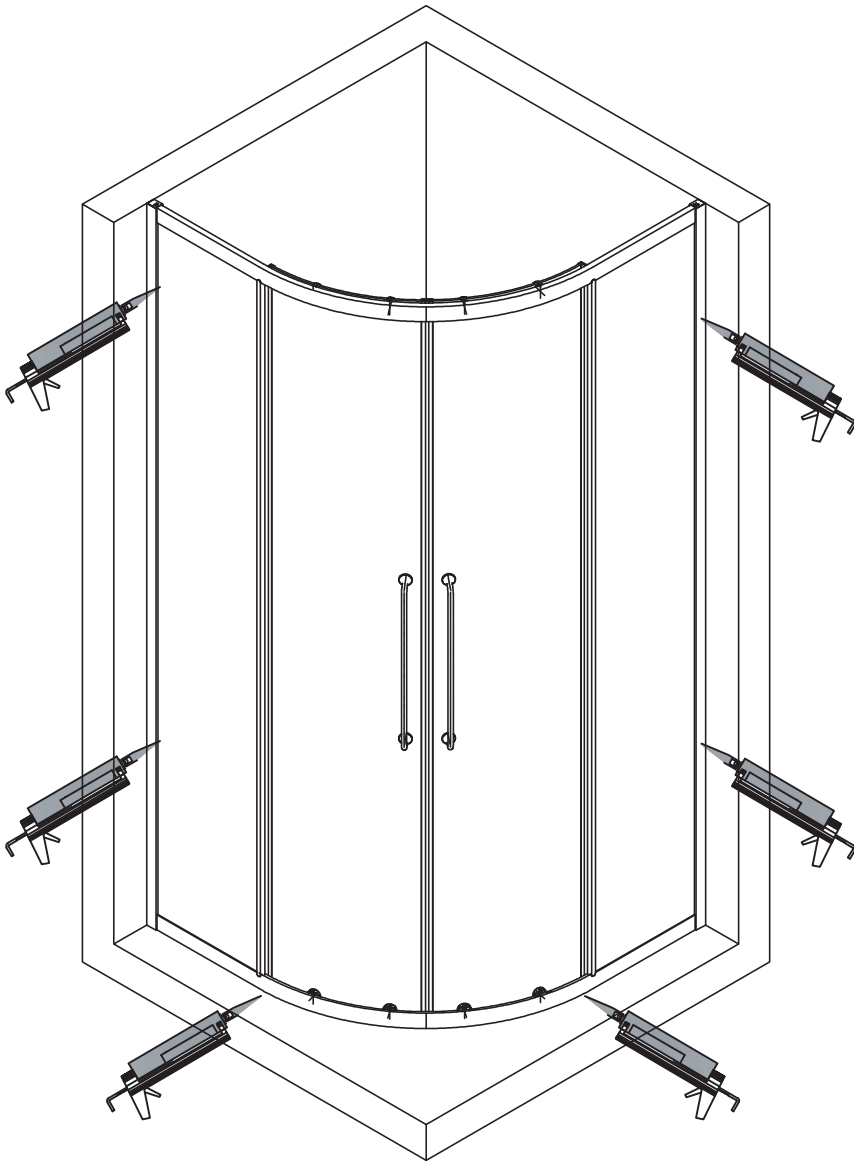

Это изделие тяжёлое и требуются два человека для установки.