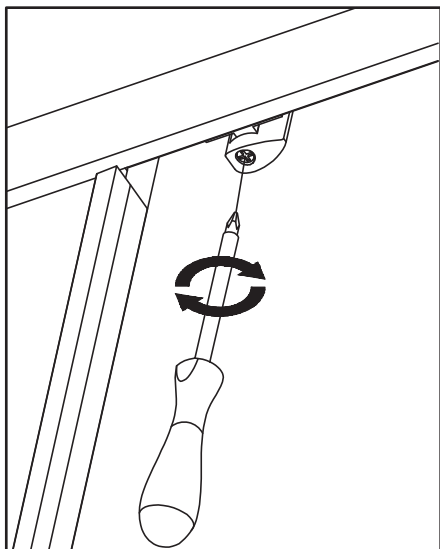

CEZARES[®]

Душевое ограждение

Инструкция по установке

RELAX-304-R-2 (RH-2)

■ Общая информация

Пожалуйста, внимательно ознакомьтесь с изделием сразу же после получения на предмет отсутствия упаковки/деталей или наличия производственной неисправности. Повреждение, о котором сообщается позже, не может быть принято. Обращайтесь с изделием с осторожностью, избегая ударов и ударной нагрузки со всех сторон и краёв стекла.

Примечание: закаленное стекло не может быть повторно переработано.

■ Монтаж

Перед началом установки внимательно прочитайте эти инструкции.

Убедитесь, что поддон для душа установлен на ровном полу. Особое внимание следует уделять сверлению стен, чтобы избежать повреждения скрытых труб или электрических кабелей. **Примечание:** для установки душевого ограждения потребуются работа двух человек. Перед установкой удалите защитную пленку с алюминиевых профилей.

3

Это изделие тяжёлое и требуются два человека для установки.

Это изделие тяжёлое и требуются два человека для установки.

5

Это изделие тяжёлое и требуются два человека для установки.

Это изделие тяжёлое и требуются два человека для установки.

Это изделие тяжёлое и требуются два человека для установки.

Это изделие тяжёлое и требуются два человека для установки.