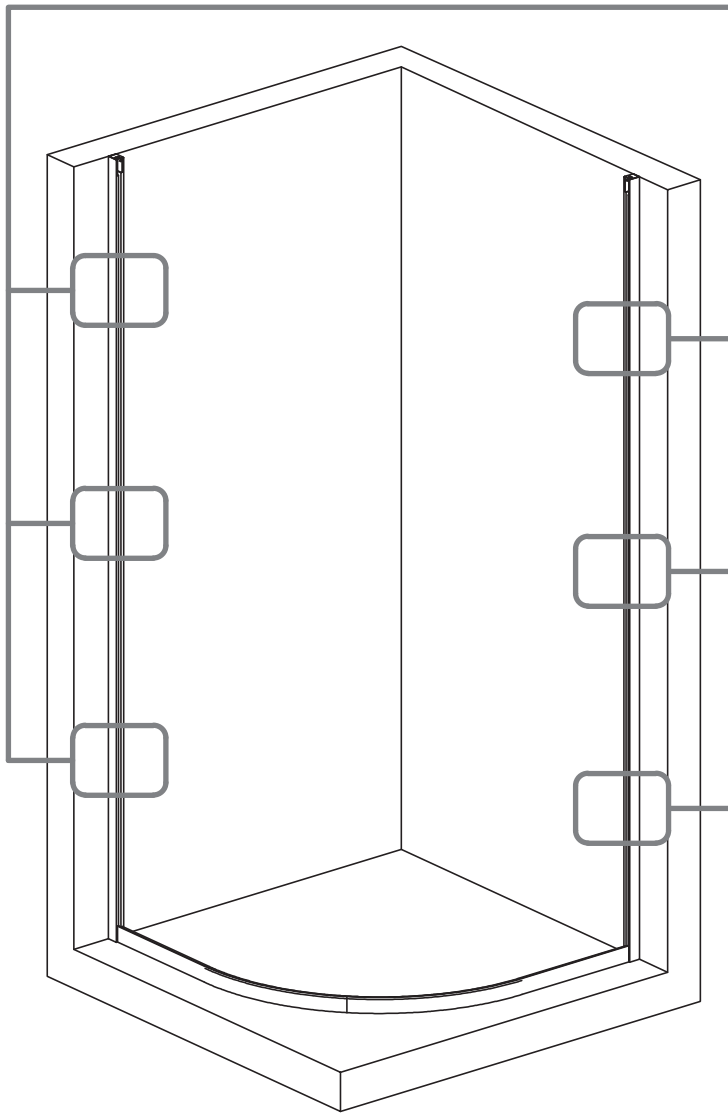

Это изделие тяжёлое и требуются два человека для установки.