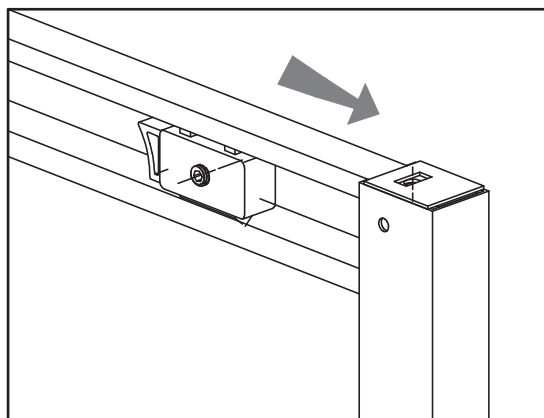

3

Это изделие тяжёлое и требуются два человека для установки.