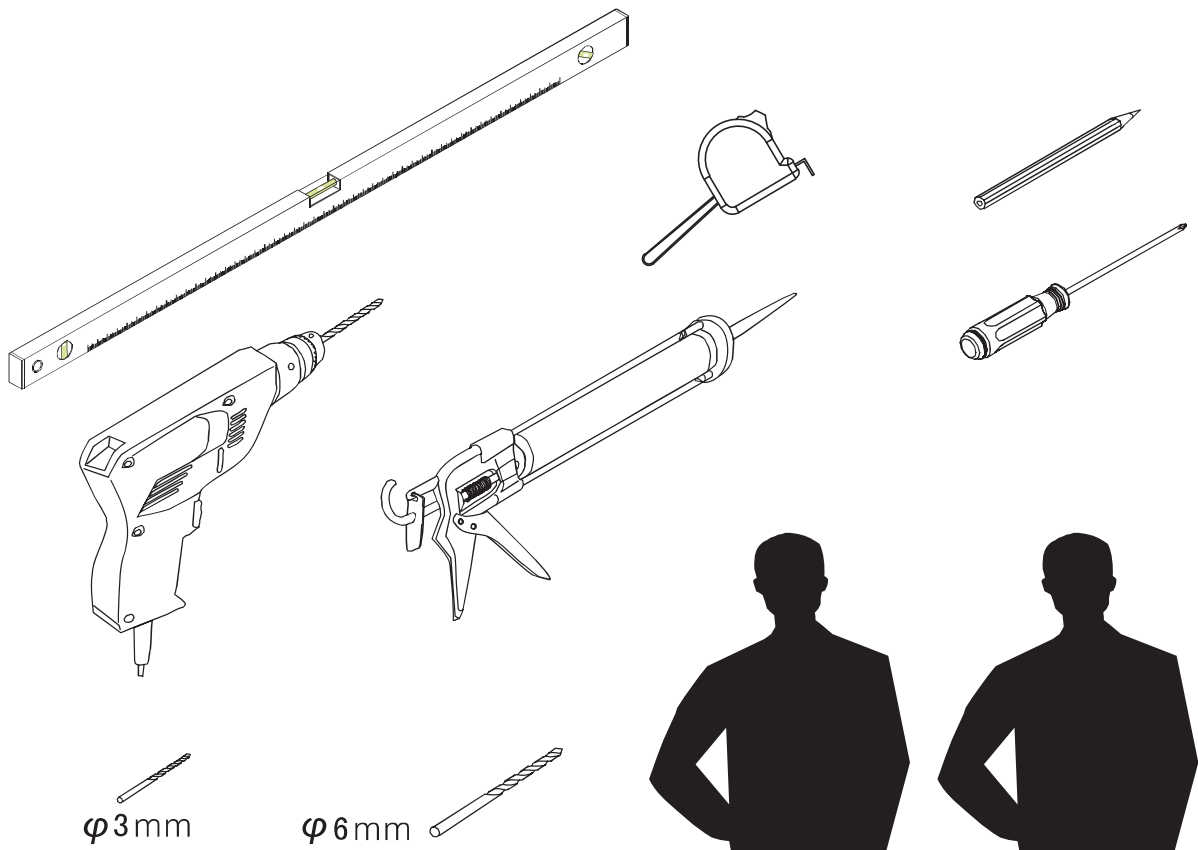

Примечание: закаленное стекло не может быть повторно переработано.

■ Монтаж

Перед началом установки внимательно прочитайте эти инструкции.

Убедитесь, что поддон для душа установлен на ровном полу. Особое внимание следует уделять сверлению стен, чтобы избежать повреждения скрытых труб или электрических кабелей. **Примечание:** для установки душевого ограждения потребуются работа двух человек. Перед установкой удалите защитную пленку с алюминиевых профилей.

■ Установка душевого поддона

Поддон для душа должен располагаться напротив стены.

Водонепроницаемая стена или плитка должны быть установлены так, чтобы они находились сверху поддона.

■ Инструкции по уходу

После использования душевое ограждение должно быть очищено с мылом и водой. Это особенно важно в районах с жёсткой водой, где возможны отложения солей на стенках душевого ограждения. Не должны использоваться очистители с добавлением хлора, кислоты, абразивные пасты, ацетон, спирт. Стекланные очистители можно использовать, но при этом следует соблюдать осторожность. Если есть сомнения, обратитесь к поставщику данного чистящего средства.

Сохраните данную инструкцию для ухода и дополнительного обслуживания специализированными сервисами.

Это изделие тяжёлое и требуются два человека для установки.