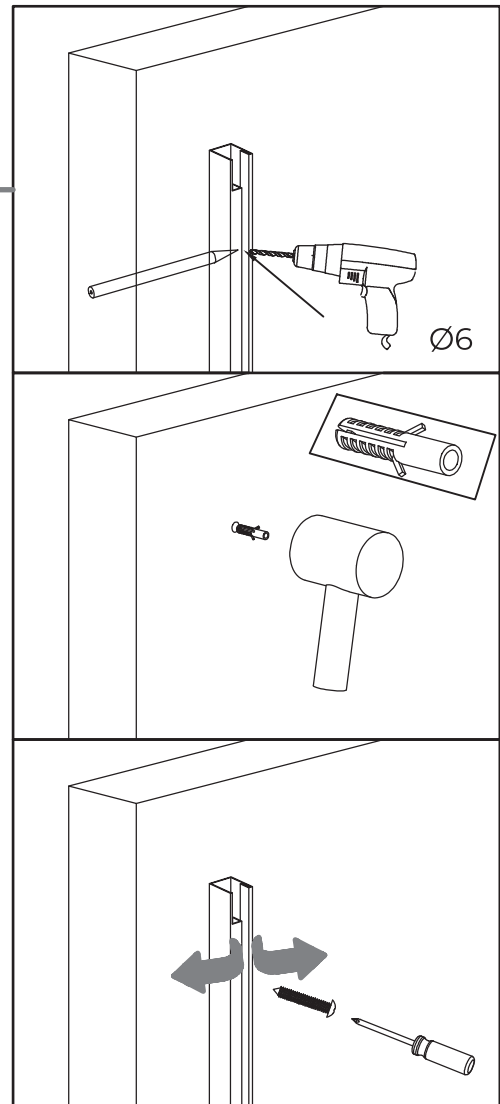

Это изделие тяжёлое и требуются два человека для установки.