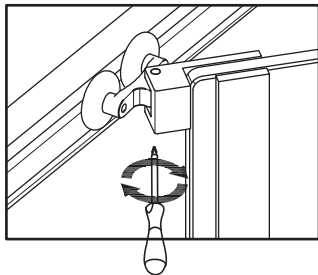

Это изделие тяжёлое и требуются два человека для установки