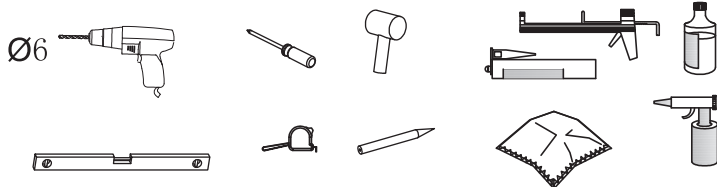

В регионах с жёсткой водой необходимо регулярно удалять солевые отложения.

При осуществлении водных процедур или мытья душевого ограждения стоит избегать попадания сильной струи воды на стенки конструкции и места наименьшей герметизации.

Нельзя использовать средства содержащие хлор, кислоту, абразивы, ацетон, спирт и растворители.

НЕОБХОДИМЫЕ ИНСТРУМЕНТЫ

Это изделие тяжёлое и требуются два человека для установки

Это изделие тяжёлое и требуются два человека для установки