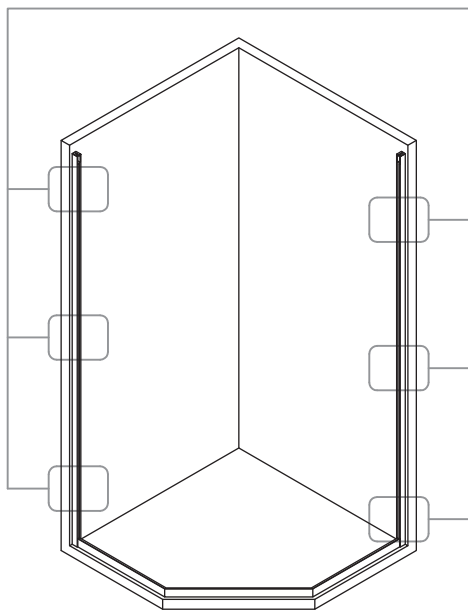

Это изделие тяжёлое и требуются два человека для установки