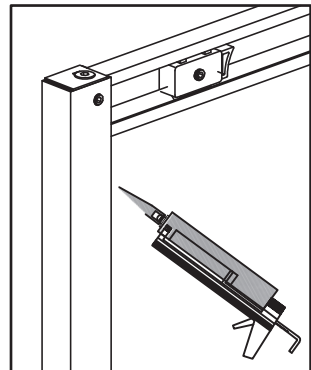

Перед монтажом снимите защитную плёнку с профилей.

Душевое ограждение устанавливается на поддон или специально подготовленное место в полу.

При сверлении стен будьте внимательны, чтобы не повредить трубы или электрические кабели.

Это изделие тяжёлое и требуются два человека для установки

Это изделие тяжёлое и требуются два человека для установки

Это изделие тяжёлое и требуются два человека для установки

Это изделие тяжёлое и требуются два человека для установки