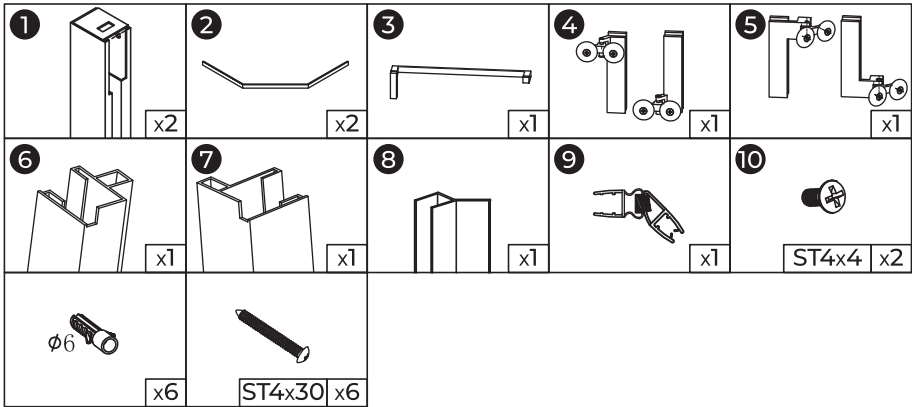

Это изделие тяжёлое и требуются два человека для установки