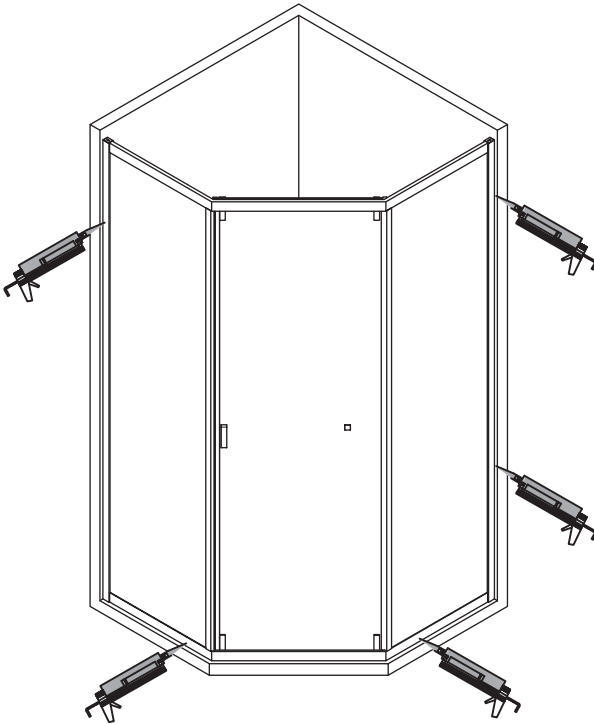

Внимание: Повторная переработка закаленного стекла невозможна..

РЕКОМЕНДАЦИИ ПО УСТАНОВКЕ

Перед началом монтажа подробно ознакомьтесь с инструкцией.

Для установки душевого ограждения требуется два человека.

Перед монтажом снимите защитную плёнку с профилей.

Душевое ограждение устанавливается на поддон или специально подготовленное место в полу.

При сверлении стен будьте внимательны, чтобы не повредить трубы или электрические кабели.

Это изделие тяжёлое и требуются два человека для установки

Это изделие тяжёлое и требуются два человека для установки

Это изделие тяжёлое и требуются два человека для установки

Это изделие тяжёлое и требуются два человека для установки