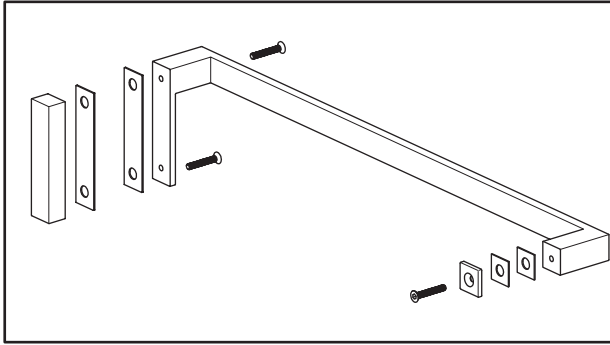

Перед монтажом снимите защитную плёнку с профилей.

Душевое ограждение устанавливается на поддон или специально подготовленное место в полу.

При сверлении стен будьте внимательны, чтобы не повредить трубы или электрические кабели.

Это изделие тяжёлое и требуются два человека для установки

Это изделие тяжёлое и требуются два человека для установки

Это изделие тяжёлое и требуются два человека для установки

Это изделие тяжёлое и требуются два человека для установки