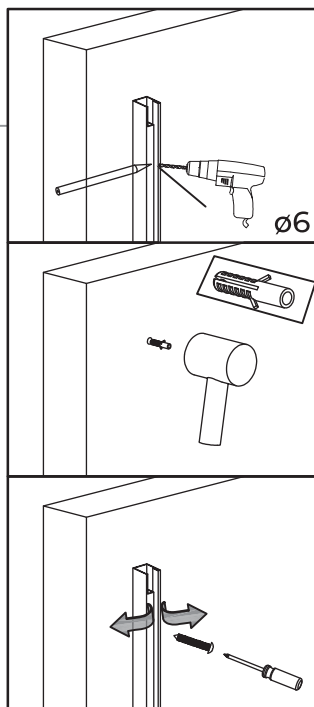

Это изделие тяжёлое и требуются два человека для установки