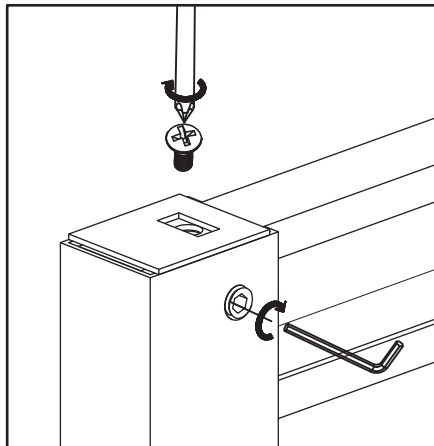

Это изделие тяжёлое и требуются два человека для установки