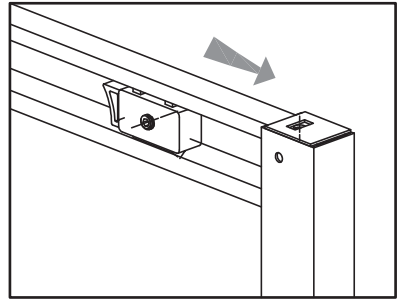

Это изделие тяжёлое и требуются два человека для установки