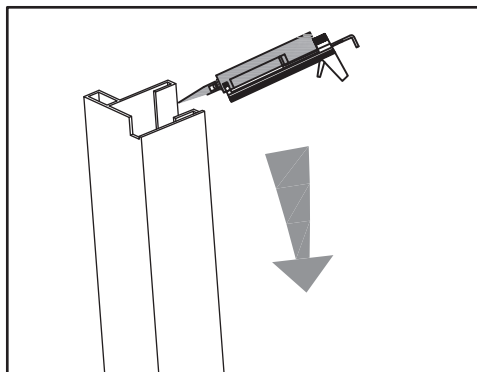

В регионах с жёсткой водой необходимо регулярно удалять солевые отложения.

При осуществлении водных процедур или мытья душевого ограждения стоит избегать попадания сильной струи воды на стенки конструкции и места наименьшей герметизации.

Это изделие тяжёлое и требуются два человека для установки

Это изделие тяжёлое и требуются два человека для установки

Это изделие тяжёлое и требуются два человека для установки

Это изделие тяжёлое и требуются два человека для установки