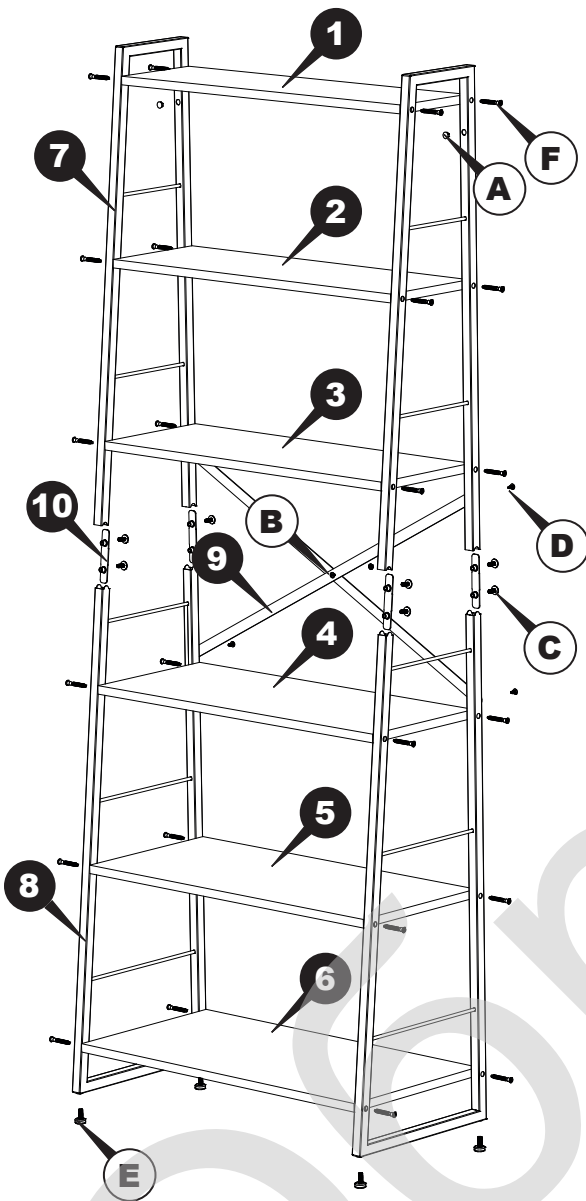

# Инструкция по сборке Стеллажа Л-образного **GUTTA**

ART. GSL.XXXXXX.270424

**185x50x35 см**  
**185x73x35 см**

**151x50x32 см**  
**151x73x32 см**

**117x50x28 см**  
**117x73x28 см**

В инструкции показана сборка шестиполочного стеллажа. Пяти- и четырехполочный стеллажи собираются по аналогии.

- A** x 2
- B** x 1
- C** x 8
- D** x 5
- E** x 4
- x 1

117x50x28 cm  
117x73x28 cm

151x50x32 cm  
151x73x32 cm

185x50x35 cm  
185x73x35 cm

**7**  
x 2

**8**  
x 2

**9**  
x 2

**10**  
x 4

117x50x28 cm  
117x73x28 cm

- 1** x 1
- 2** x 1
- 3** x 1
- 4** x 1

**F**

x 16

151x50x32 cm  
151x73x32 cm

- 1** x 1
- 2** x 1
- 3** x 1
- 4** x 1
- 5** x 1

**F**

x 20

185x50x35 cm  
185x73x35 cm

- 1** x 1
- 2** x 1
- 3** x 1
- 4** x 1
- 5** x 1
- 6** x 1

**F**