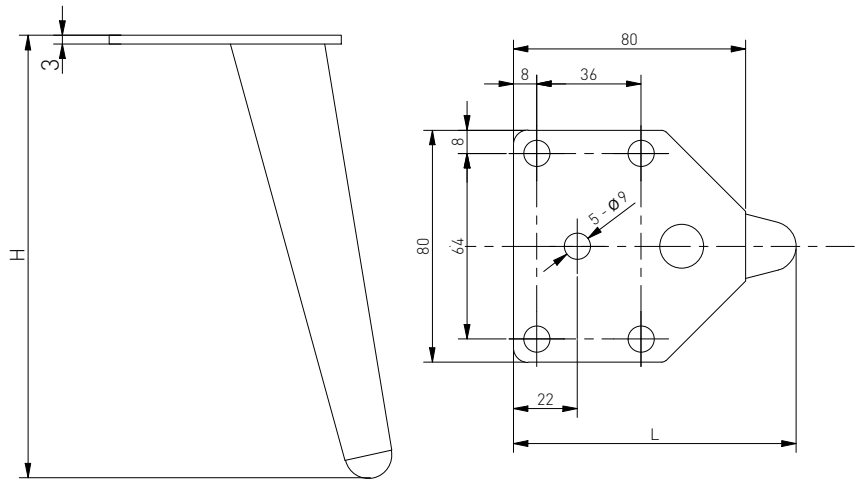

# ANCHOR

NEW

Folder	H mm	A	Material	Weight
NM-ANCHOR-100-20M	100	148	czarny mat / black matt / чорний матовий / fekete matt	stal, steel, сталь, acél
NM-ANCHOR-120-20M	120	151		
NM-ANCHOR-130-20M	130	153		
NM-ANCHOR-150-20M	150	156		