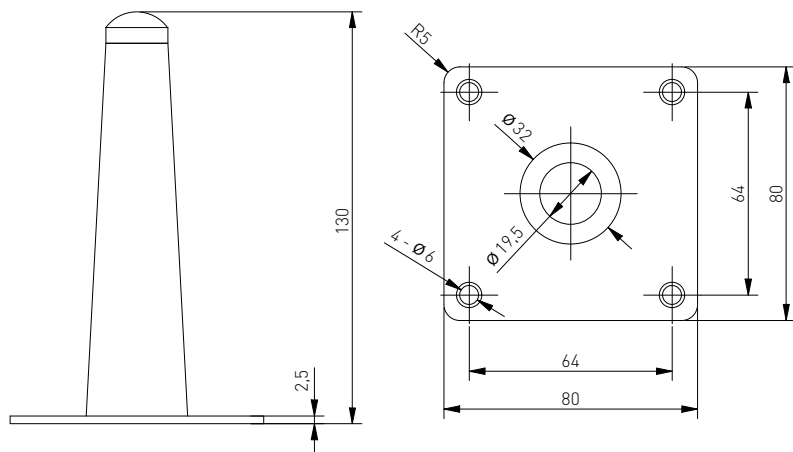

SPIRE

NEW

Folder	H mm	Material	Weight
NM-SPIRE-130-20M	130	czarny mat / black matt / чорний матовий / fekete matt	stal, steel, сталь, acél
NM-SPIRE-130-18	130	złoto szcztokowane / brushed gold / золото шліфоване / szálcsiszolt arany