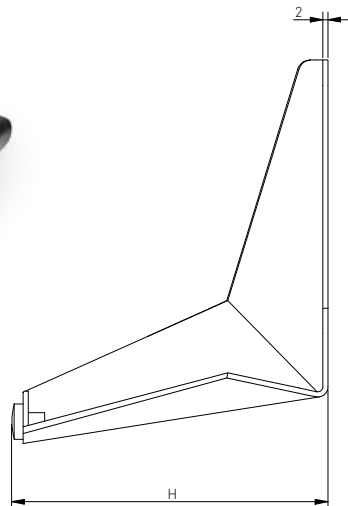

# STABILIS

NEW

	 H mm			
NM-STABILIS-150-20M	150	czarny mat / black matt / чорний матовий / fekete matt	stal, steel, сталь, acél	40
NM-STABILIS-120-20M				

Noga / Leg / Опора мебелива / Bútorláb

# STAR

NEW

	 H mm	A			
NM-STAR-105-20M	105	148	czarny mat / black matt / чорний матовий / fekete matt	stal, steel, сталь, acél	60
NM-STAR-125-20M	125	151			
NM-STAR-135-20M	135	153			
NM-STAR-155-20M	155	156			