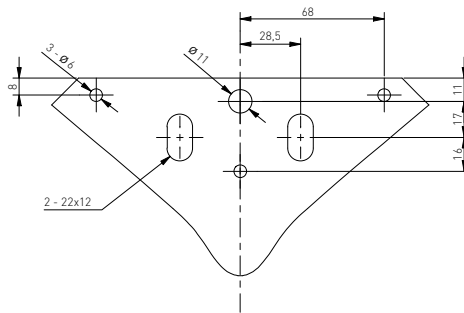

# STABILIS

NEW

	 H mm			
NM-STABILIS-150-20M	150	czarny mat / black matt / чорний матовий / fekete matt	stal, steel, сталь, acél	40
NM-STABILIS-120-20M				

Noga / Leg / Опора мебелива / Bútorláb

# STAR

NEW

	 H mm	A			
NM-STAR-105-20M	105	148	czarny mat / black matt / чорний матовий / fekete matt	stal, steel, сталь, acél	60
NM-STAR-125-20M	125	151			
NM-STAR-135-20M	135	153			
NM-STAR-155-20M	155	156			