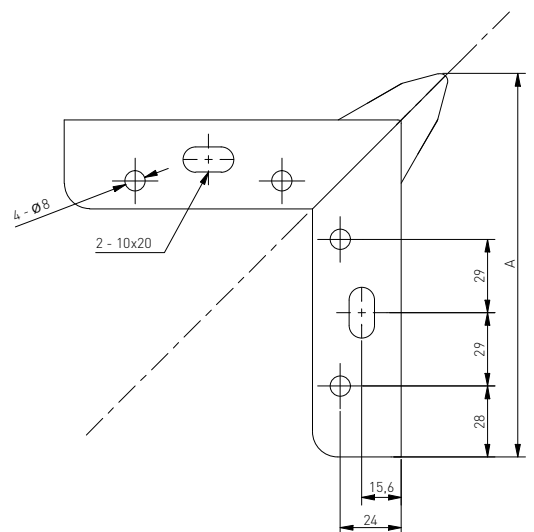

# STAR

NEW

	 H mm	A			
NM-STAR-105-20M	105	148	czarny mat / black matt / чорний матовий / fekete matt	stal, steel, сталь, acél	60
NM-STAR-125-20M	125	151			
NM-STAR-135-20M	135	153			
NM-STAR-155-20M	155	156			