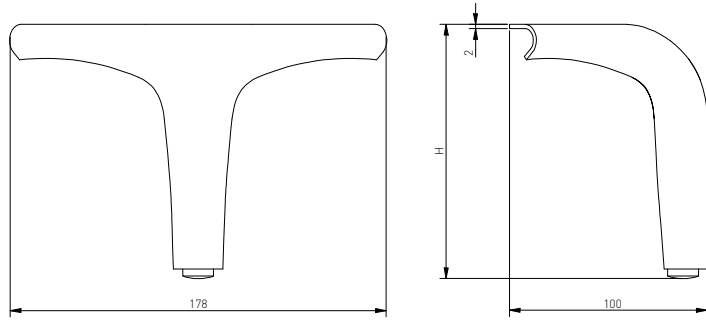

Noga / Leg / Опора мебелива / Bútorláb

# STABILIS

NEW

	 H mm			
NM-STABILIS-150-20M	150	czarny mat / black matt / чорний матовий / fekete matt	stal, steel, сталь, acél	40
NM-STABILIS-120-20M				

Noga / Leg / Опора мебелива / Bútorláb

# STAR

NEW

	 H mm	A			
NM-STAR-105-20M	105	148	czarny mat / black matt / чорний матовий / fekete matt	stal, steel, сталь, acél	60
NM-STAR-125-20M	125	151			
NM-STAR-135-20M	135	153			
NM-STAR-155-20M	155	156			