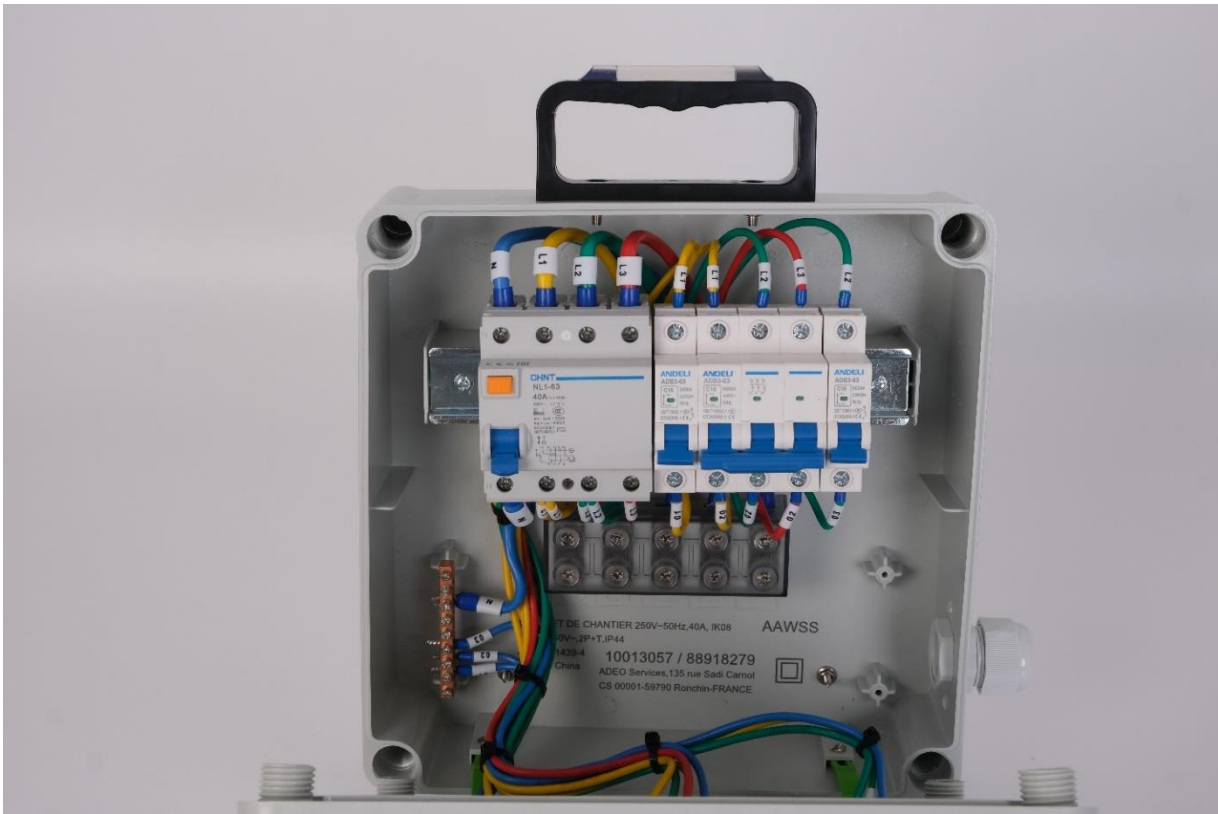

ПАСПОРТ

**Переносной распределительный щит
с розетками**

Модель: SP-CZ-282815-005

Артикул: SPL06-08

Назначение

Переносной распределительный щит предназначен для безопасного распределения энергии и для подключения различных электроприборов и электроинструмента. Область применения включает в себя строительные площадки, садовые товарищества, дачные участки, гаражные кооперативы и многие другие ситуации, где необходимо безопасное использование силового электрооборудования.

Вводное напряжение: 220V

Cxema

Внешний вид и устройство

Шильдик

Наименование изделия:
Переносной розеточный пост
Торговая марка: Saipwell
Модель: SP-CZ-282815-005
Артикул: SPL06-08
Номинальное напряжение: 220 Вольт
Номинальный ток: 16 Ампер
Степень защиты корпуса: IP65
Страна производитель: Китай
Представительство в РФ:
ООО «Сайпвелл Электрик Рус»
Телефон: +7 (495) 995-37-05
E-mail: saipwellonline@mail.ru