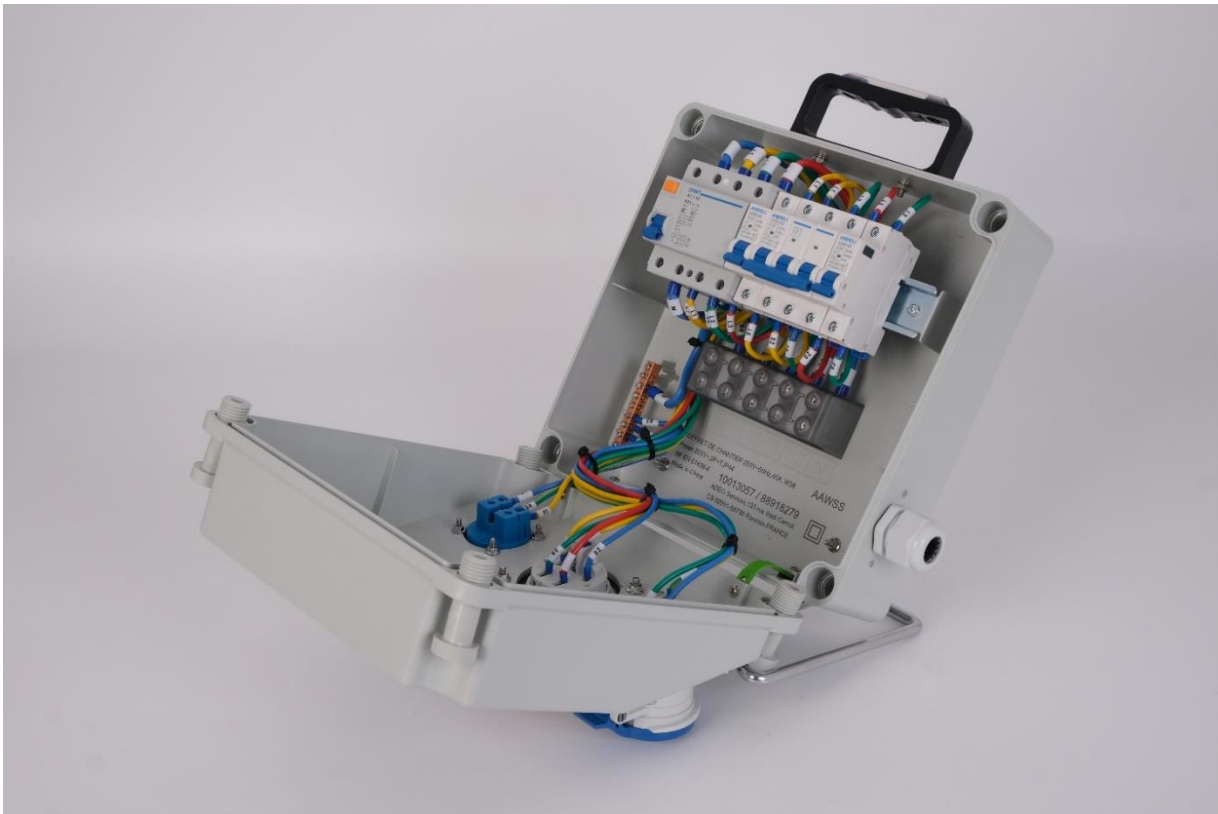

ПАСПОРТ

**Переносной распределительный щит
с розетками**

Модель: SP-CZ-282815-005

Артикул: SPL06-08

Назначение

Переносной распределительный щит предназначен для безопасного распределения энергии и для подключения различных электроприборов и электроинструмента. Область применения включает в себя строительные площадки, садовые товарищества, дачные участки, гаражные кооперативы и многие другие ситуации, где необходимо безопасное использование силового электрооборудования.

Комплектация

№	Наименование	Количество, шт.
1.	Пластиковый корпус с ручкой (280x280x150)	1
2.	Металлическая подставка	1
3.	Устройство защитного отключения ANDELI серии ADB1L-63 4P 40A 6кА 30мА	1
4.	Автоматический выключатель ANDELI серии ADB3-63 1P 16A C 6кА	2
5.	Автоматический выключатель ANDELI серии ADB3-63 3P 16A C 6кА	1
6.	Розетка EURO Shuko встраиваемая 16A 220V	1
7.	Розетка силовая встраиваемая 16A 2P+E 220V	1
8.	Розетка силовая встраиваемая 16A 3P+N+E 220V	1
9.	Вводной сальник PG M25x15	1
10.	Паспорт	1
11.	Упаковка	1

Вводное напряжение: 220V

Cxema

Внешний вид и устройство

Шильдик

Наименование изделия:
Переносной розеточный пост
Торговая марка: Saipwell
Модель: SP-CZ-282815-005
Артикул: SPL06-08
Номинальное напряжение: 220 Вольт
Номинальный ток: 16 Ампер
Степень защиты корпуса: IP65
Страна производитель: Китай
Представительство в РФ:
ООО «Сайпвелл Электрик Рус»
Телефон: +7 (495) 995-37-05
E-mail: saipwellonline@mail.ru