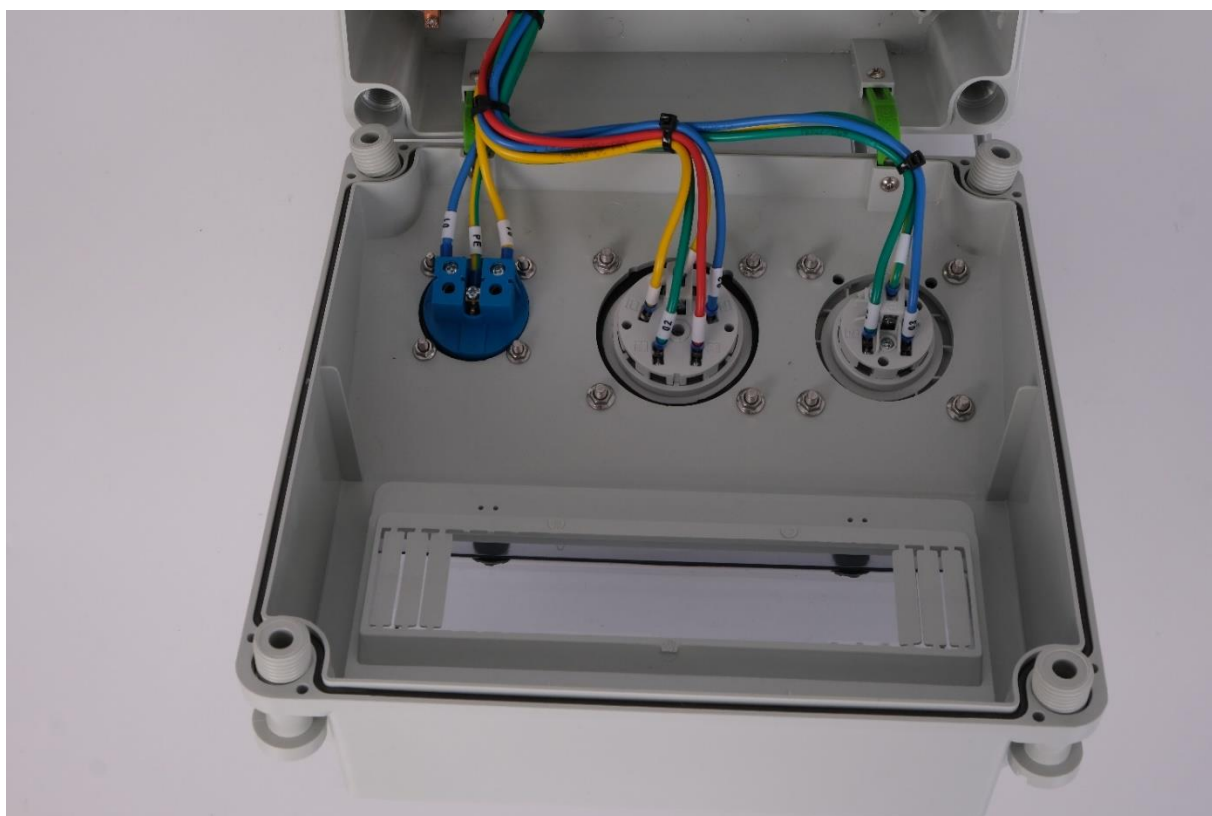

ПАСПОРТ

**Переносной распределительный щит
с розетками**

Модель: SP-CZ-282815-005

Артикул: SPL06-08

Назначение

Переносной распределительный щит предназначен для безопасного распределения энергии и для подключения различных электроприборов и электроинструмента. Область применения включает в себя строительные площадки, садовые товарищества, дачные участки, гаражные кооперативы и многие другие ситуации, где необходимо безопасное использование силового электрооборудования.

Комплектация

№	Наименование	Количество, шт.
1.	Пластиковый корпус с ручкой (280x280x150)	1
2.	Металлическая подставка	1
3.	Устройство защитного отключения ANDELI серии ADB1L-63 4P 40A 6кА 30мА	1
4.	Автоматический выключатель ANDELI серии ADB3-63 1P 16A C 6кА	2
5.	Автоматический выключатель ANDELI серии ADB3-63 3P 16A C 6кА	1
6.	Розетка EURO Shuko встраиваемая 16A 220V	1
7.	Розетка силовая встраиваемая 16A 2P+E 220V	1
8.	Розетка силовая встраиваемая 16A 3P+N+E 220V	1
9.	Вводной сальник PG M25x15	1
10.	Паспорт	1
11.	Упаковка	1

Вводное напряжение: 220V

Cxema

Внешний вид и устройство

Шильдик

Наименование изделия:
Переносной розеточный пост
Торговая марка: Saipwell
Модель: SP-CZ-282815-005
Артикул: SPL06-08
Номинальное напряжение: 220 Вольт
Номинальный ток: 16 Ампер
Степень защиты корпуса: IP65
Страна производитель: Китай
Представительство в РФ:
ООО «Сайпвелл Электрик Рус»
Телефон: +7 (495) 995-37-05
E-mail: saipwellonline@mail.ru