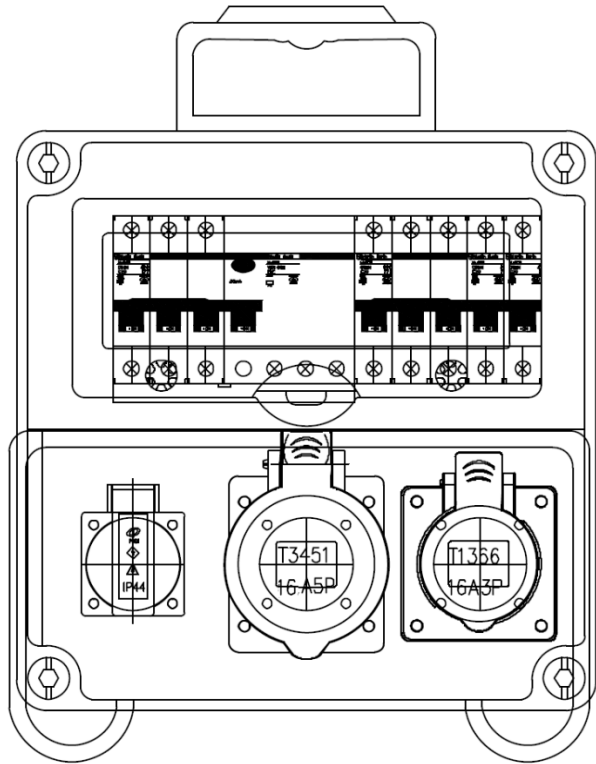

ПАСПОРТ

**Переносной распределительный щит
с розетками**

Модель: SP-CZ-282815-005

Артикул: SPL06-08

Назначение

Переносной распределительный щит предназначен для безопасного распределения энергии и для подключения различных электроприборов и электроинструмента. Область применения включает в себя строительные площадки, садовые товарищества, дачные участки, гаражные кооперативы и многие другие ситуации, где необходимо безопасное использование силового электрооборудования.

Комплектация

№	Наименование	Количество, шт.
1.	Пластиковый корпус с ручкой (280x280x150)	1
2.	Металлическая подставка	1
3.	Устройство защитного отключения ANDELI серии ADB1L-63 4P 40A 6кА 30мА	1
4.	Автоматический выключатель ANDELI серии ADB3-63 1P 16A C 6кА	2
5.	Автоматический выключатель ANDELI серии ADB3-63 3P 16A C 6кА	1
6.	Розетка EURO Shuko встраиваемая 16A 220V	1
7.	Розетка силовая встраиваемая 16A 2P+E 220V	1
8.	Розетка силовая встраиваемая 16A 3P+N+E 220V	1
9.	Вводной сальник PG M25x15	1
10.	Паспорт	1
11.	Упаковка	1

Вводное напряжение: 220V

Cxema

Внешний вид и устройство

Шильдик

Наименование изделия:
Переносной розеточный пост
Торговая марка: Saipwell
Модель: SP-CZ-282815-005
Артикул: SPL06-08
Номинальное напряжение: 220 Вольт
Номинальный ток: 16 Ампер
Степень защиты корпуса: IP65
Страна производитель: Китай
Представительство в РФ:
ООО «Сайпвелл Электрик Рус»
Телефон: +7 (495) 995-37-05
E-mail: saipwellonline@mail.ru