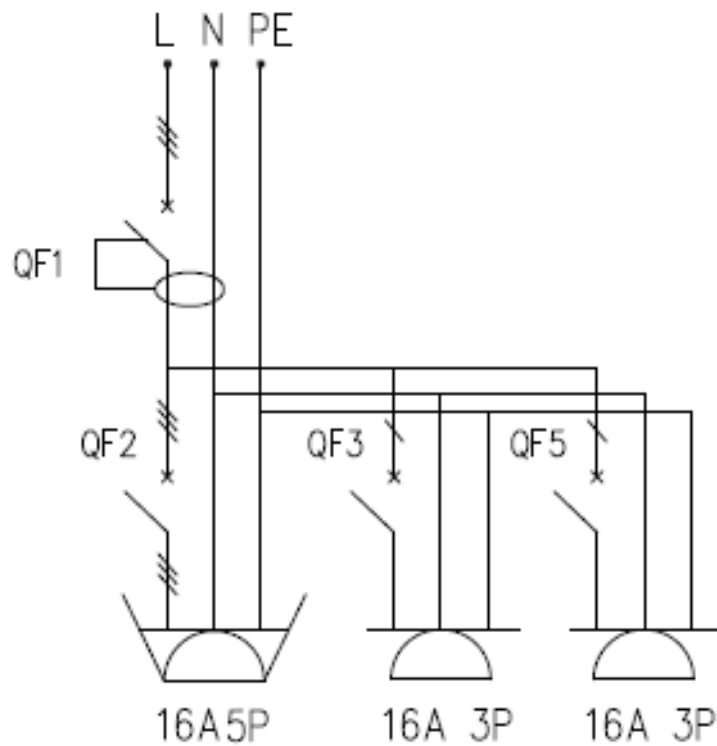

Вводное напряжение: 220V

Cxema

Внешний вид и устройство

Шильдик

Наименование изделия:
Переносной розеточный пост
Торговая марка: Saipwell
Модель: SP-CZ-282815-005
Артикул: SPL06-08
Номинальное напряжение: 220 Вольт
Номинальный ток: 16 Ампер
Степень защиты корпуса: IP65
Страна производитель: Китай
Представительство в РФ:
ООО «Сайпвелл Электрик Рус»
Телефон: +7 (495) 995-37-05
E-mail: saipwellonline@mail.ru