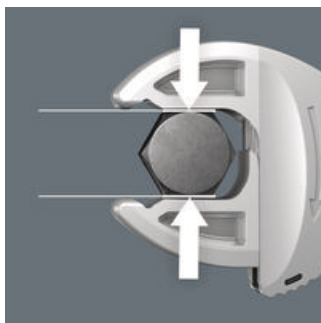

Набор из 2 предметов. Двусторонние рожковые ключи с самонастройкой для шестигранных головок винтов и болтов размерами 7,0; 8,0; 9,0; 10,0; 11,0; 12,0; 13,0 (метрические) или 1/4"; 5/16"; 3/8"; 7/16"; 1/2" (дюймовые) и 13,0; 14,0; 15,0; 16,0; 17,0; 18,0; 19,0 (метрические) или 1/2"; 17/32"; 9/16"; 19/32"; 5/8"; 11/16"; 3/4" (дюймовые). Благодаря плавному и параллельному разведению губок этот ключ заменяет несколько рожковых ключей разных размеров. Нужный размер плавно устанавливается в автоматическом режиме при накидывании ключа на шестигранную гайку или головку винта. Встроенный рычажный механизм надёжно зажимает винт или гайку между губок, что значительно снижает риск соскальзывания или повреждения. Для быстрого и непрерывного завинчивания без перекидывания служит трещотка. За счёт наличия в губках расширительной призмы удалось получить угол возврата всего 30°. Наличие трещотки и расширительной призмы в губках позволяют работать даже в ограниченном пространстве. Двусторонний разводной гаечный ключ Joker 6006 с трещоткой-это универсальный инструмент для завинчивания. С самонастройкой. С фиксацией. С трещоткой. В прочном чехле.

Joker 6006: Автоматическая и плавная регулировка

Двусторонний рожковый гаечный ключ Joker 6006 с автоматическим и непрерывным захватом параллельными губками подходит для всех размеров в пределах рабочего диапазона. Инструмент сам и без регулировки выбирает нужный размер при накидывании на гайку или винт.

Joker 6006: Для бережного заворачивания

Параллельные гладкие губки двустороннего рожкового гаечного ключа Joker 6006 обеспечивают смыкание на гранях профиля, что исключает скругление гайки или головки винта, которое может происходить через приложение усилия на рёбра.