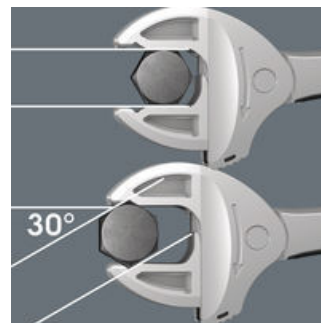

Joker 6006: Автоматическая и плавная регулировка

Двусторонний рожковый гаечный ключ Joker 6006 с автоматическим и непрерывным захватом параллельными губками подходит для всех размеров в пределах рабочего диапазона. Инструмент сам и без регулировки выбирает нужный размер при накидывании на гайку или винт.

Joker 6006: Для бережного заворачивания

Параллельные гладкие губки двустороннего рожкового гаечного ключа Joker 6006 обеспечивают смыкание на гранях профиля, что исключает скругление гайки или головки винта, которое может происходить через приложение усилия на рёбра.

Joker 6006: Трещоточный механизм для высокой скорости работы

Наличие трещотки на обеих губках двустороннего рожкового гаечного ключа обеспечивает быстрое и непрерывное заворачивание без перекидывания.

Joker 6006: Малый угол возврата

За счёт наличия в губках двустороннего рожкового ключа расширительной призмы удалось получить угол возврата всего 30°.

Ссылка

<https://www.wera.de/ru/05020340001>

Wera - 6006 Joker 2 Set 1
05020340001 - 4013288233301