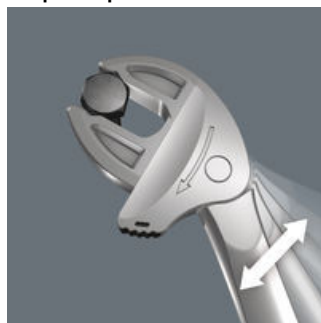

Набор из 2 предметов. Двусторонние рожковые ключи с самонастройкой для шестигранных головок винтов и болтов размерами 7,0; 8,0; 9,0; 10,0; 11,0; 12,0; 13,0 (метрические) или 1/4"; 5/16"; 3/8"; 7/16"; 1/2" (дюймовые) и 13,0; 14,0; 15,0; 16,0; 17,0; 18,0; 19,0 (метрические) или 1/2"; 17/32"; 9/16"; 19/32"; 5/8"; 11/16"; 3/4" (дюймовые). Благодаря плавному и параллельному разведению губок этот ключ заменяет несколько рожковых ключей разных размеров. Нужный размер плавно устанавливается в автоматическом режиме при накидывании ключа на шестигранную гайку или головку винта. Встроенный рычажный механизм надёжно зажимает винт или гайку между губок, что значительно снижает риск соскальзывания или повреждения. Для быстрого и непрерывного завинчивания без перекидывания служит трещотка. За счёт наличия в губках расширительной призмы удалось получить угол возврата всего 30°. Наличие трещотки и расширительной призмы в губках позволяют работать даже в ограниченном пространстве. Двусторонний разводной гаечный ключ Joker 6006 с трещоткой-это универсальный инструмент для завинчивания. С самонастройкой. С фиксацией. С трещоткой. В прочном чехле.

Joker 6006: Автоматическая и плавная регулировка

Двусторонний рожковый гаечный ключ Joker 6006 с автоматическим и непрерывным захватом параллельными губками подходит для всех размеров в пределах рабочего диапазона. Инструмент сам и без регулировки выбирает нужный размер при накидывании на гайку или винт.

Joker 6006: Для бережного заворачивания

Параллельные гладкие губки двустороннего рожкового гаечного ключа Joker 6006 обеспечивают смыкание на гранях профиля, что исключает скругление гайки или головки винта, которое может происходить через приложение усилия на рёбра.

Joker 6006: Трещоточный механизм для высокой скорости работы

Наличие трещотки на обеих губках двустороннего рожкового гаечного ключа обеспечивает быстрое и непрерывное заворачивание без перекидывания.

Joker 6006: Малый угол возврата