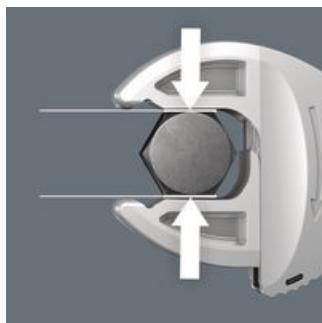

Joker 6006: Для бережного завинчивания

Параллельные гладкие губки двустороннего рожкового гаечного ключа Joker 6006 обеспечивают смыкание на гранях профиля, что исключает скругление гайки или головки винта, которое может происходить через приложение усилия на рёбра.