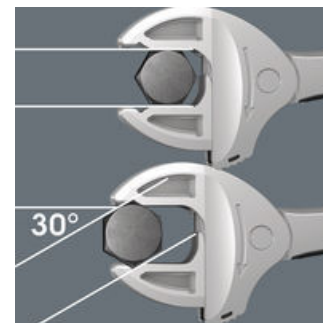

Двусторонний рожковый гаечный ключ Joker 6006 с автоматическим и непрерывным захватом параллельными губками подходит для всех размеров в пределах рабочего диапазона. Инструмент сам и без регулировки выбирает нужный размер при накидывании на гайку или винт.

Joker 6006: Для бережного завинчивания

Параллельные гладкие губки двустороннего рожкового гаечного ключа Joker 6006 обеспечивают смыкание на гранях профиля, что исключает скругление гайки или головки винта, которое может происходить через приложение усилия на рёбра.

Joker 6006: Трещоточный механизм для высокой скорости работы

Наличие трещотки на обеих губках двустороннего рожкового гаечного ключа обеспечивает быстрое и непрерывное завинчивание без перекидывания.

Joker 6006: Малый угол возврата

За счёт наличия в губках двустороннего рожкового ключа расширительной призмы удалось получить угол возврата всего 30°.

Другие варианты таких изделий:

	 мм	 inch	 мм	 inch	 мм	 мм	 мм
05020330001	7,0; 8,0; 9,0; 10,0	1/4"; 5/16"; 3/8"	10,0; 11,0; 12,0; 13,0	7/16"; 1/2"	8,0	10,0	161,0