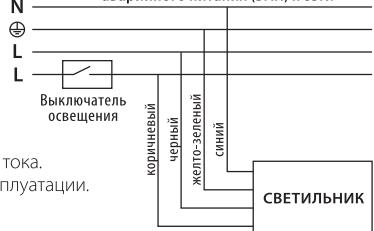

ULP-18120 36W/4000K/EMG/LL IP40 PREMIUM OPAL WHITE, ULP-6060 36W/4000K/EMG/LL IP40 PREMIUM OPAL WHITE, ULP-6060 36W/5000K/EMG/LL IP40 PREMIUM OPAL WHITE – панели с блоком аварийного питания. Работа в аварийном режиме до 3 часов. Потребление в аварийном режиме – 5% от номинальной мощности. Освещение в аварийном режиме – до 1100 лм.

* световой поток указан без учета рассеивателя (возможно отклонение до 20% от указанного значения).

Правила и условия монтажа. Подготовка к работе

1. Перед установкой светильника отключите напряжение сети переменного тока.
2. Распакуйте светильник и внимательно ознакомьтесь с инструкцией по эксплуатации.
3. Соедините электрическую сеть с питающим проводом светильника (клемма светильника выведена на обратной стороне светильника).

Схема подключения светильников с блоком аварийного питания (БАП) к сети