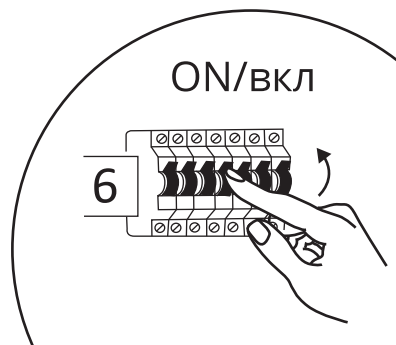

AC220-240V
50-60Hz
L+⊕+N

220-240V
~50 Hz

LED

IP65

EAC