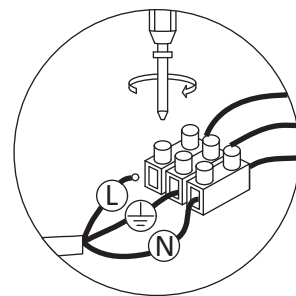

AC220-240V
50-60Hz
L+⊕+N

220-240V
~50 Hz

LED

IP65

EAC