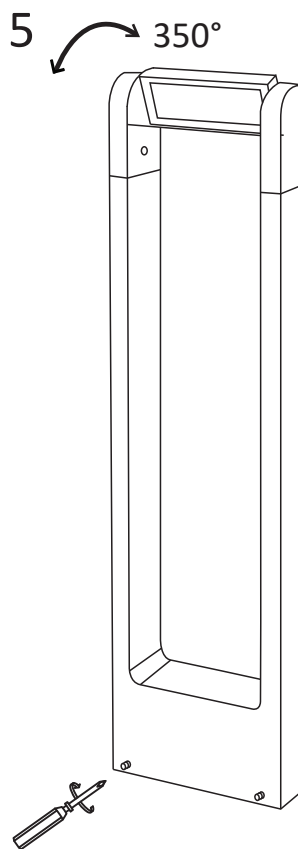

AC220-240V
50-60Hz
L+⊕+N

220-240V
~50 Hz

LED

IP65

EAC