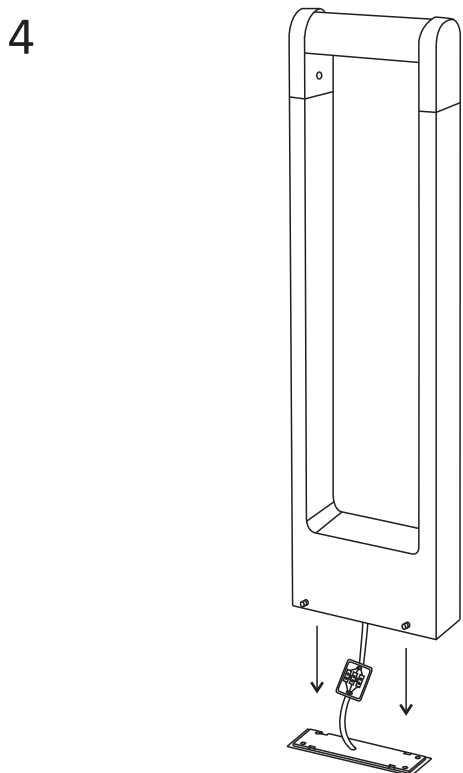

AC220-240V
50-60Hz
L+⊕+N

220-240V
~50 Hz

LED

IP65

EAC