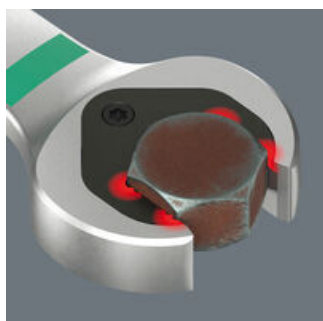

Геометрия двойного шестигранника

Умная геометрия двойного шестигранника Joker обеспечивает геометрическое замыкание с болтом или гайкой. А сменная, закаленная металлическая пластина в зеве Joker вцепляется очень прочными зубцами в болт. Все это предупреждает неприятное соскальзывание даже при больших моментах затяжки.