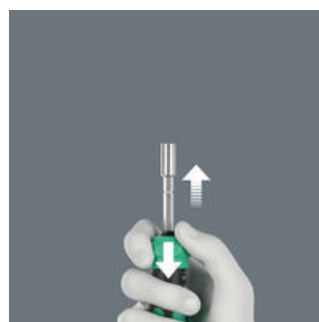

Инновационный механизм трещотки

Встроенная в ручку трещотка с тонким механизмом зацепления, обеспечивает быструю работу. Инновационный механизм трещотки также обеспечивает быстрое "вращение". Настоящий инструмент для решения проблем, когда винт не оказывает сопротивления.

Механизм трещотки позволяет "вращаться"

Инновационный механизм трещотки также обеспечивает быстрое "вращение". Настоящий инструмент для решения проблем, когда винт не оказывает сопротивления.

Ручка со встроенным магазином для бит

Ручку можно открыть и получить доступ к шести битам в магазине.

Мы справимся с этим!

В этом наборе есть все необходимое: встроенная в ручку трещотка, выдвижной стержень, который можно убрать в ручку (который также можно снять и использовать в качестве держателя бит в шуруповерте), и магазин для бит, встроенный в ручку.

Выдвижной стержень, который можно убрать в ручку

Когда выдвижной стержень задвигается в ручку, инструмент можно использовать даже в ограниченном пространстве.

Удлиненный выдвижной стержень

Выдвижной стержень можно выдвинуть, просто нажав на стопорное кольцо. Теперь этот инструмент можно использовать как полноценную отвертку.