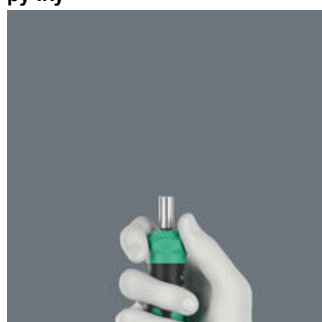

Выдвижной стержень, который можно убрать в ручку

Когда выдвижной стержень задвигается в ручку, инструмент можно использовать даже в ограниченном пространстве.