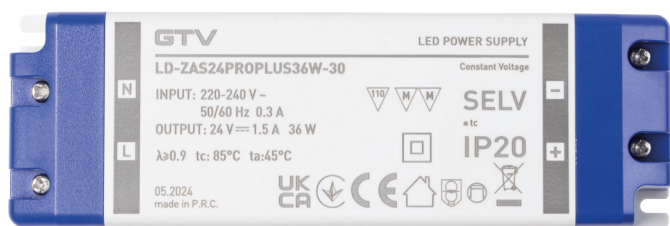

LED PRO+

24 V

⊕ Новая серия блоков питания PRO+ – это сочетание энергоэффективности с минимальным уровнем помех, соответствующее европейским стандартам для светодиодных блоков питания и гарантирующее надежность в любой установке

						
LD-ZAS24PROPLUS06W-30	6W	0,25 A	0,7 A	60 g	90x40x24 mm	материал
LD-ZAS24PROPLUS12W-30	12W	0,5 A	>0,9	60g	90x40x2 mm	
LD-ZAS24PROPLUS15W-30	15W	0,625 A		65 g	90x40x24 mm	
LD-ZAS24PROPLUS20W-30	20W	0,83 A		85 g	120x42x20 mm	
LD-ZAS24PROPLUS36W-30	36W	1,5 A		120 g	147x48x24 mm	
LD-ZAS24PROPLUS50W-30	50W	2,08 A		200 g	185x65x22 mm	
LD-ZAS24PROPLUS60W-30	60W	2,5 A		200 g	185x65x22 mm	
LD-ZAS24PROPLUS80W-30	80W	3,3 A		400 g	170x57x32 mm	
LD-ZAS24PROPLUS100W-30	100W	4,16 A		305 g	180x66x32 mm	
LD-ZAS24PROPLUS150W-30	150W	6,25 A		540 g	205x71x35 mm	