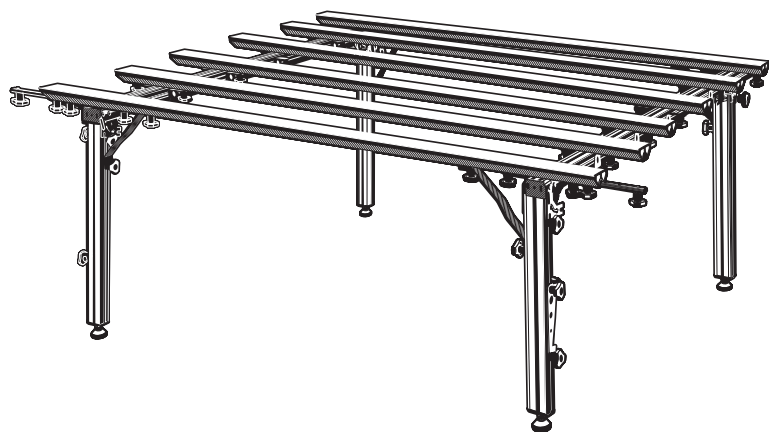

ПРОЧИТЕ РУКОВОДСТВО ПОЛНОСТЬЮ И НЕ НАЧИНАЙТЕ РАБОТУ С ИЗДЕЛИЕМ, ПОКА ВЫ НЕ ОЗНАКОМИТЕСЬ С ПРЕДУПРЕЖДЕНИЯМИ О БЕЗОПАСНОСТИ.

Внешний вид изделия

Комплектация

	
2 шт.	6 шт.
	
4 шт.	2 шт.

Технические характеристики	33253-180
Размер, см	180 x 140 x 70
Материал	алюминий, сталь
Вес, кг	22
Максимальная нагрузка, кг	250

Назначение изделия

Рабочий стол **KRAFTOOL** для раскроя и прочих работ с крупноформатной плиткой выдерживает нагрузку до 250 кг. Быстро собирается и разбирается. В комплекте предусмотрена сумка для переноски и хранения.