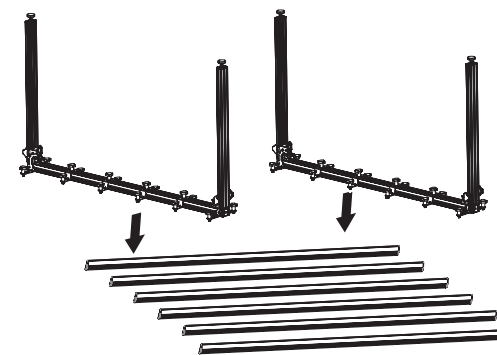

ПРОЧИТЕ РУКОВОДСТВО ПОЛНОСТЬЮ И НЕ НАЧИНАЙТЕ РАБОТУ С ИЗДЕЛИЕМ, ПОКА ВЫ НЕ ОЗНАКОМИТЕСЬ С ПРЕДУПРЕЖДЕНИЯМИ О БЕЗОПАСНОСТИ.

Внешний вид изделия

Комплектация

	
2 шт.	6 шт.
	
4 шт.	2 шт.

Технические характеристики	33253-180
Размер, см	180 x 140 x 70
Материал	алюминий, сталь
Вес, кг	22
Максимальная нагрузка, кг	250

Сборка

Перед началом работы распакуйте все детали и крепеж и проверьте комплектацию, внимательно ознакомьтесь с последовательностью сборки.

Раздвиньте ножки рабочего стола для раскроя (Рис. 1).

Рис. 1

Прикрепите балки столешницы к ножкам (Рис. 2).