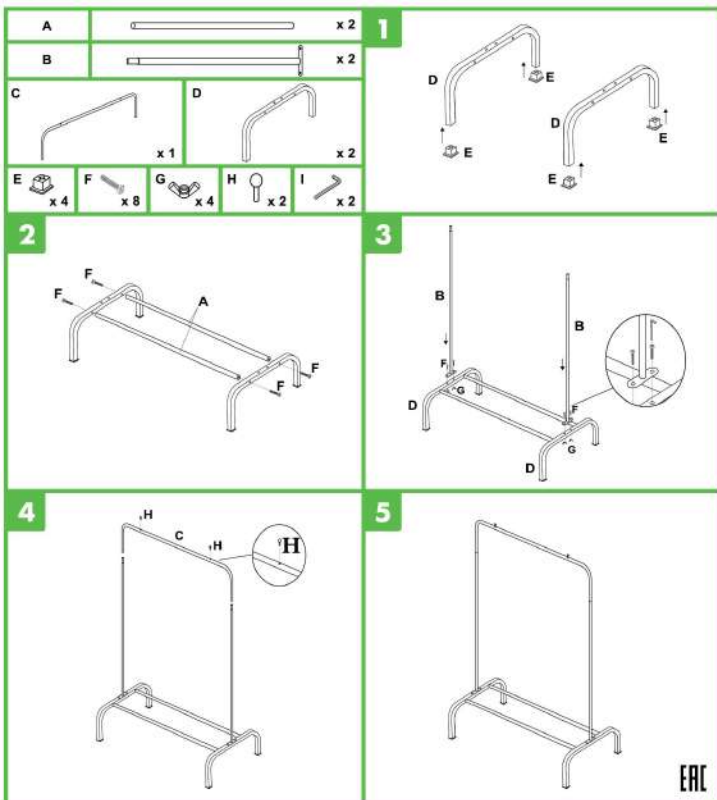

BoomHouse®

ВЕШАЛКА НАПОЛЬНАЯ ДЛЯ ПЛЕЧИКОВ GR-001

RU BY ИНСТРУКЦИЯ ПО СБОРКЕ

KZ ҚҰРАСТЫРУ НҰСҚАУЛЫҒЫ EN ASSEMBLY MANUAL