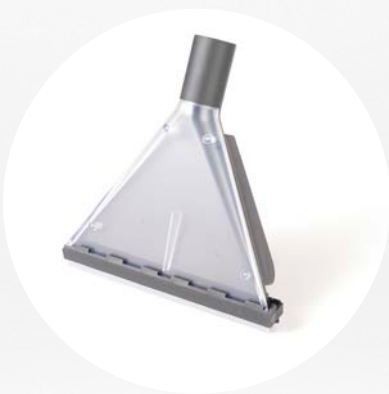

ПРИНАДЛЕЖНОСТИ К АППАРАТЫ ДЛЯ ЧИСТКИ КОВРОВЫХ ПОКРЫТИЙ

ПРИНАДЛЕЖНОСТИ Ø 36 MM

Артикул	Описание	Модель
6010632	Всасывающий шланг с коленом 2,5 м	POWER EXTRA 7 P / I
2511485	Удлинительная трубка 0,5 м	POWER EXTRA 7 P / I
6010692	Насадка для пола	POWER EXTRA 7 P / I
6010695	Ручная насадка	POWER EXTRA 7 P / I

ПРИНАДЛЕЖНОСТИ Ø 40 MM

Артикул	Описание	Модель
6493150	Всасывающий шланг с коленом, длина 3 м	POWER EXTRA 11-21 I, POWER EXTRA 31 I ULKA - I CEME, M26 CEME
6493151	Всасывающий шланг с коленом, длина 6 м	POWER EXTRA 7-11-21-31 I Auto, M26 ULKA - Auto CEME
6935730	Насадка для пола	POWER EXTRA 11-21 I, POWER EXTRA 31 I ULKA - I CEME, M26 ULKA - CEME
7180074	Ручная насадка	M26, POWER EXTRA 7 I Auto, POWER EXTRA 11-21-31
7180089	Алюминиевая насадка для пола	POWER EXTRA 7 I Auto, POWER EXTRA 11-21-31, M26