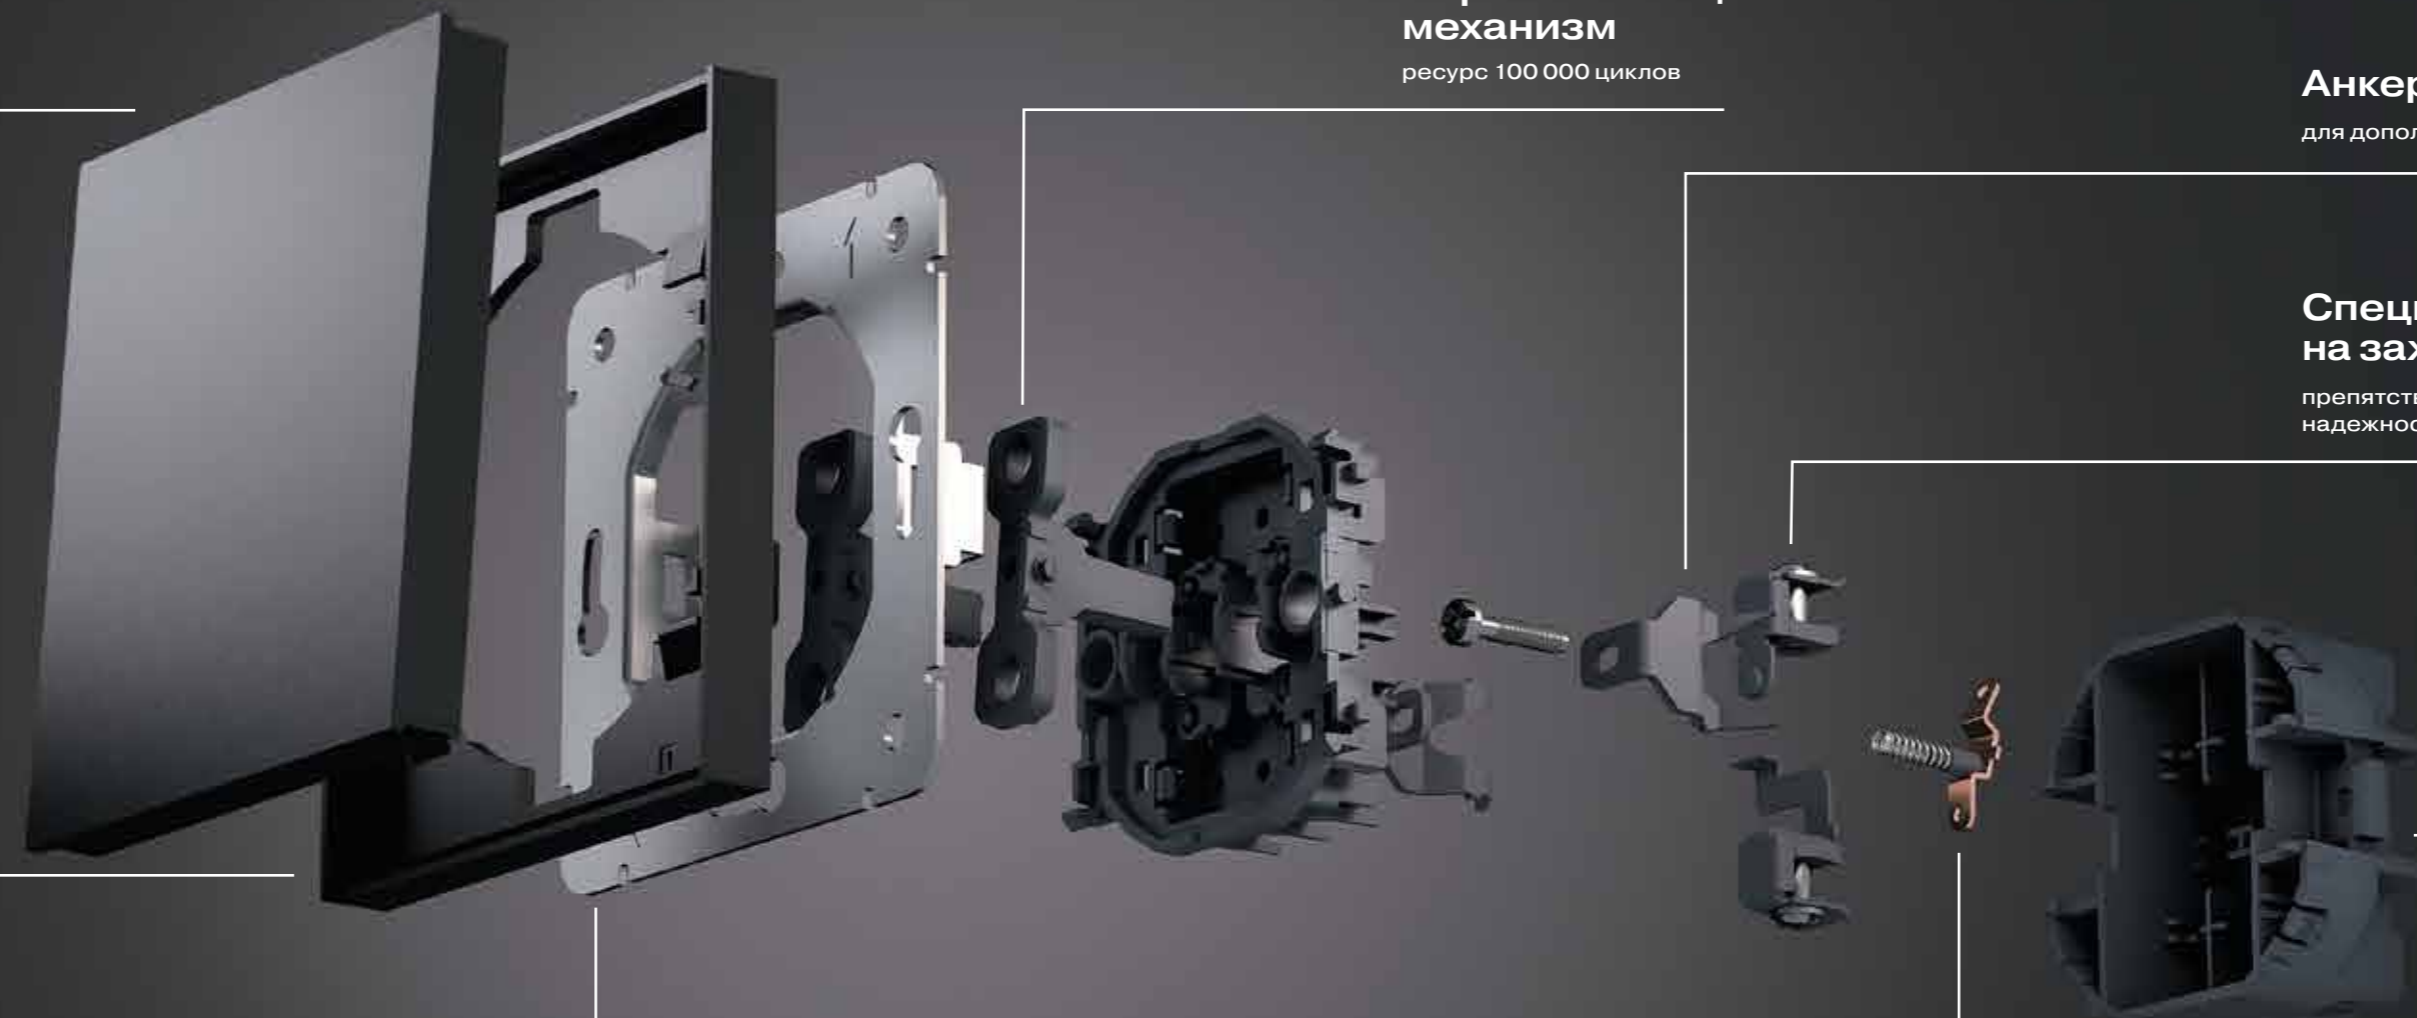

Корпус выключателя

адаптирован под российские подрозетники с межосевым расстоянием 71 мм

Серебряно-кадмиевый сплав

для повышения надежности электрического контакта

Серия STRONG | жемчуг

Выключатель
одноклавишный
KR-78-0705-4