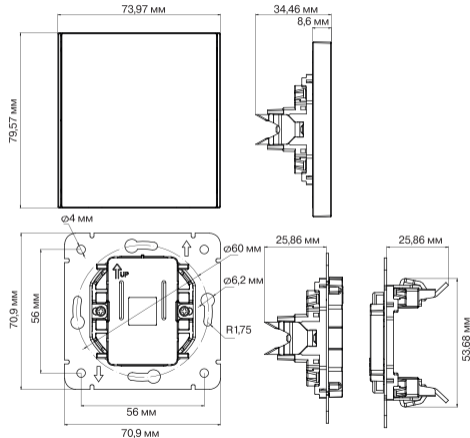

- Заглушка
- Руководство по эксплуатации (паспорт)
- Упаковка

Характеристики и параметры:

Материал корпуса: поликарбонат

Степень защиты: IP20

Размер: 70,9x70,9x34 мм

Модель: KR-S

Артикул	Наименование изделия	Цвет
KR-78-0735-1	Заглушка ROUND декоративная с суппортом	Перламутр
KR-78-0735-2	Заглушка ROUND декоративная с суппортом	Титан
KR-78-0735-3	Заглушка ROUND декоративная с суппортом	Оникс
KR-78-0735-4	Заглушка STRONG декоративная с суппортом	Жемчуг
KR-78-0735-5	Заглушка STRONG декоративная с суппортом	Антрацит
KR-78-0735-6	Заглушка STRONG декоративная с суппортом	Графит
KR-78-0735-7	Заглушка ROUND декоративная с суппортом	Шелк
KR-78-0735-8	Заглушка STRONG декоративная с суппортом	Шелк

Правила и условия монтажа:

Снять крышку. Установить металлический суппорт в монтажную коробку и затянуть два винта до момента прочной фиксации. Установить рамку и крышку.

2

Габаритные размеры заглушки:

3