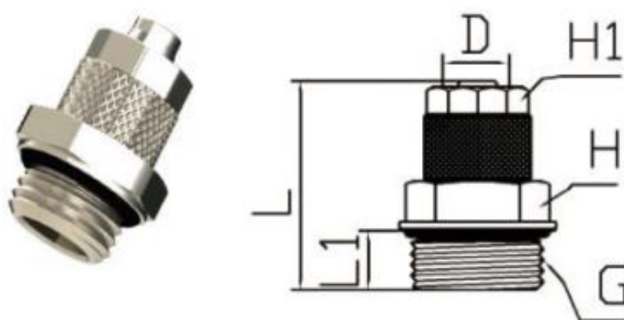

Фитинг с накидной гайкой серии КМВС-G

Артикул	D	L	L1	G	H	H1
КМВС06-G01	6	21.3	5.5	G1/8	14	8
КМВС06-G02	6	22.3	6.5	G1/4	17	8
КМВС06-G03	6	24	7.5	G3/8	20	8
КМВС06-G04	6	27.2	10	G1/2	24	8
КМВС08-G01	8	24.8	5.5	G1/8	14	12
КМВС08-G02	8	25.8	6.5	G1/4	17	12
КМВС08-G03	8	27.5	7.5	G3/8	20	12
КМВС08-G04	8	30.7	10	G1/2	24	12
КМВС10-G01	10	26.3	5.5	G1/8	14	13
КМВС10-G02	10	27.3	6.5	G1/4	17	13
КМВС10-G03	10	29	7.5	G3/8	20	13
КМВС10-G04	10	32.2	10	G1/2	24	13
КМВС12-G02	12	25.3	6.5	G1/4	17	15
КМВС12-G03	12	27	7.5	G3/8	20	15
КМВС12-G04	12	30.2	10	G1/2	24	15