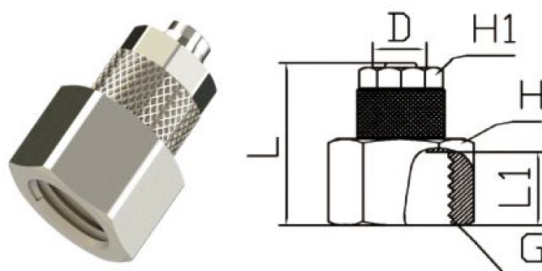

Фитинг с накидной гайкой серии КМВСF-G

Артикул	D	L	L1	G	H	H1
КМВСF06-G01	6	20.5	8.5	G1/8	14	8
КМВСF06-G02	6	23	11	G1/4	17	8
КМВСF06-G03	6	24	12	G3/8	20	8
КМВСF06-G04	6	26	14	G1/2	24	8
КМВСF08-G01	8	24	8.5	G1/8	14	12
КМВСF08-G02	8	26.5	11	G1/4	17	12
КМВСF08-G03	8	27.5	12	G3/8	20	12
КМВСF08-G04	8	29.5	14	G1/2	24	12
КМВСF10-G01	10	25.5	8.5	G1/8	17	13
КМВСF10-G02	10	28	11	G1/4	17	13
КМВСF10-G03	10	29	12	G3/8	20	13
КМВСF10-G04	10	31	14	G1/2	24	13
КМВСF12-G02	12	26	11	G1/4	19	15
КМВСF12-G03	12	27	12	G3/8	20	15
КМВСF12-G04	12	29	14	G1/2	24	15

\* Внешний вид изделия может отличаться от представленного на изображении