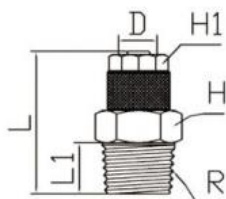

Фитинг с накидной гайкой серии КМВС

Артикул	D	L	L1	R	H	H1
КМВС06-01	6	22	7.5	R1/8	12	8
КМВС06-02	6	24.5	9.5	R1/4	14	8
КМВС06-03	6	25.5	10.5	R3/8	17	8
КМВС06-04	6	29.5	13.5	R1/2	21	8
КМВС08-01	8	25.5	7.5	R1/8	14	12
КМВС08-02	8	28	9.5	R1/4	14	12
КМВС08-03	8	29.5	10.5	R3/8	17	12
КМВС08-04	8	33	13.5	R1/2	21	12
КМВС10-01	10	27.5	7.5	R1/8	17	13
КМВС10-02	10	29.5	9.5	R1/4	17	13
КМВС10-03	10	31	10.5	R3/8	20	13
КМВС10-04	10	34.5	13.5	R1/2	21	13
КМВС12-02	12	28	9.5	R1/4	19	15
КМВС12-03	12	29	10.5	R3/8	20	15
КМВС12-04	12	32.5	13.5	R1/2	21	15