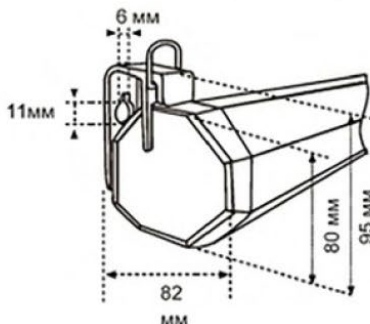

Ширина полотна от **171 см** до **300 см**

Matte White

Универсальное полотно с белой матовой поверхностью на текстильной основе с покрытием ПВХ. Поверхность полотна равномерно рассеивает свет, что минимизирует появление горячих пятен. Благодаря широкому углу обзора перед экраном с таким полотном может разместиться большое количество зрителей.

Форма и размер корпуса для экранов, помеченных *

Формат	Код продукта	Общий размер (АхВ, см)	Рабочая область (СхЕ, см)	Диагональ рабочей области, см/дюймы	Габариты корпуса (мм)	Вес (кг)
1:1	LEC-100101	180x180	174x174	246/97"	82x95x2030	5
	LEC-100102	203x203	197x197	279/110"	82x95x2250	7
	LEC-100103	220x220	214x214	303/119"	82x95x2420	8
	LEC-100104	244x244	236x236	333/131"	82x95x2660	10