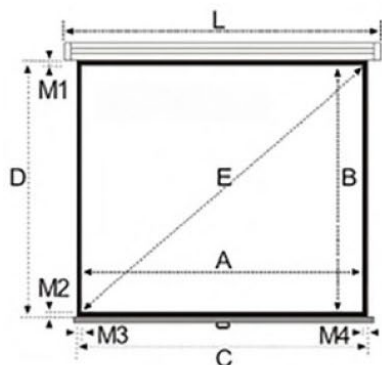

Ширина полотна от **171 см** до **300 см**

Matte White

Универсальное полотно с белой матовой поверхностью на текстильной основе с покрытием ПВХ. Поверхность полотна равномерно рассеивает свет, что минимизирует появление горячих пятен. Благодаря широкому углу обзора перед экраном с таким полотном может разместиться большое количество зрителей.

Форма и размер корпуса для экранов, помеченных *

Формат	Код продукта	Общий размер (АхВ, см)	Рабочая область (СхЕ, см)	Диагональ рабочей области, см/дюймы	Габариты корпуса (мм)	Вес (кг)
1:1	LEC-100101	180x180	174x174	246/97"	82x95x2030	5
	LEC-100102	203x203	197x197	279/110"	82x95x2250	7
	LEC-100103	220x220	214x214	303/119"	82x95x2420	8
	LEC-100104	244x244	236x236	333/131"	82x95x2660	10

4:3	LEC-100105	128x171	122x165	205/81"	82x95x1930	4
	LEC-100106	153x203	147x197	246/97"	82x95x2250	5
	LEC-100107	183x244	175x236	294/116"	82x95x2660	7
	LEC-100108	229x305	221x297	370/146"	96x96x3310*	11

16:9	LEC-100109	142x200	109x194	223/88"	82x95x2220	5
	LEC-100110	165x240	131x232	266/105"	82x95x2620	6
	LEC-100111	187x280	152x272	312/123"	96x96x3060	8
	LEC-100112	198x300	164x292	335/132"	96x96x3260*	10