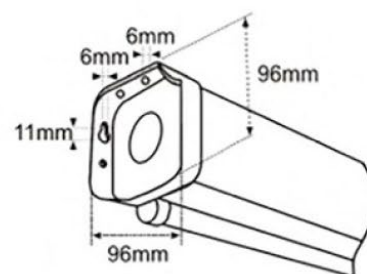

Ширина полотна от **171 см** до **300 см**

Matte White

Универсальное полотно с белой матовой поверхностью на текстильной основе с покрытием ПВХ. Поверхность полотна равномерно рассеивает свет, что минимизирует появление горячих пятен. Благодаря широкому углу обзора перед экраном с таким полотном может разместиться большое количество зрителей.

Форма и размер корпуса для экранов, помеченных *

Формат	Код продукта	Общий размер (АхВ, см)	Рабочая область (СхЕ, см)	Диагональ рабочей области, см/дюймы	Габариты корпуса (мм)	Вес (кг)
1:1	LEC-100101	180x180	174x174	246/97"	82x95x2030	5
	LEC-100102	203x203	197x197	279/110"	82x95x2250	7
	LEC-100103	220x220	214x214	303/119"	82x95x2420	8
	LEC-100104	244x244	236x236	333/131"	82x95x2660	10