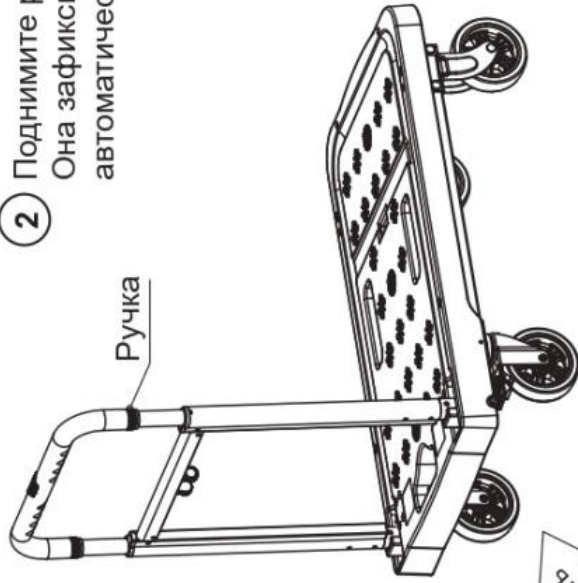

ИНСТРУКЦИЯ ПО ЭКСПЛУАТАЦИИ

ТЕЛЕЖКА СКЛАДНАЯ ПЛАТФОРМЕННАЯ
Стелла-техник FF-ST

1. 2 Поднимите ручку.
   Она зафиксирована
   автоматически