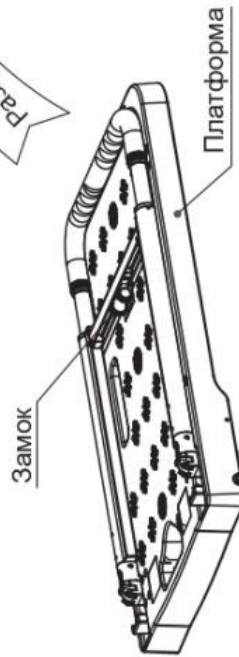

2. Технические характеристики

Грузоподъемность – 137 кг
Диаметр колес – 100 мм
Рабочая высота ручки – 920 мм
Размер платформы – 405х670 мм
Вес – 6,2 кг

3. Указания по мерам безопасности

- Перед началом работы необходимо произвести внешний осмотр тележки, проверить надёжность крепления рукоятки и колёс.
- Не допускается использовать неисправные тележки.
- Не допускается перегрузка тележки (см. грузоподъемность).
- Не перевозите грузы, габариты которых существенно превышают размеры платформы.
- Не допускается использовать тележку в качестве прицепа к другим транспортным средствам.
- Запрещается перевозить людей и животных на тележке.
- Тележка должна эксплуатироваться на ровных, гладких, твердых поверхностях. Не допускается перемещение по лестницам или иным препятствиям (к примеру, галька, бордюры).

ИНСТРУКЦИЯ ПО ЭКСПЛУАТАЦИИ

ТЕЛЕЖКА СКЛАДНАЯ ПЛАТФОРМЕННАЯ
Стелла-техник FF-ST

- 2 Поднимите ручку.
Она зафиксирована
автоматически

- 1 Зажмите замок

- 3 Зажмите замок
и отрегулируйте высоту ручки

- 4 Зажмите замок.
Опустите ручку
в нижнее положение