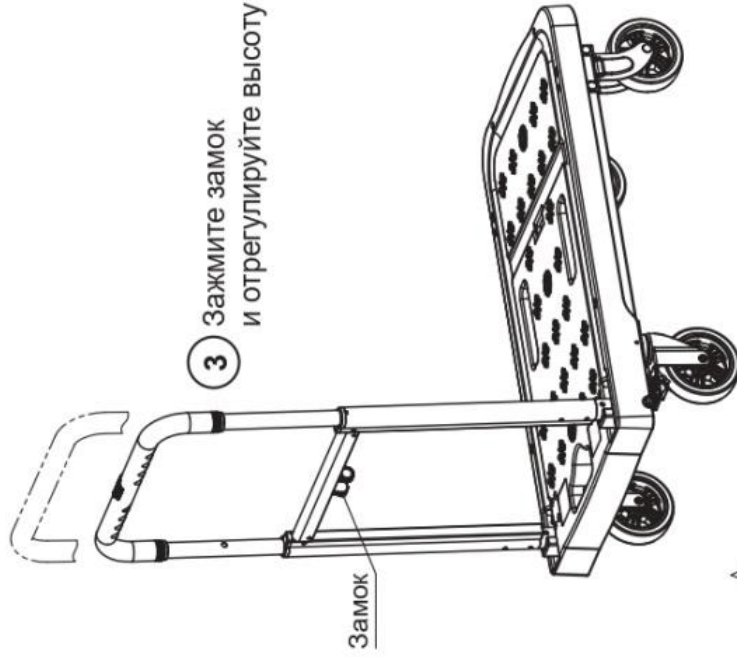

ИНСТРУКЦИЯ ПО ЭКСПЛУАТАЦИИ

ТЕЛЕЖКА СКЛАДНАЯ ПЛАТФОРМЕННАЯ
Стелла-техник FF-ST

- 2 Поднимите ручку.
Она зафиксирована
автоматически

- 1 Зажмите замок

- 3 Зажмите замок
и отрегулируйте высоту ручки

- 4 Зажмите замок.
Опустите ручку
в нижнее положение