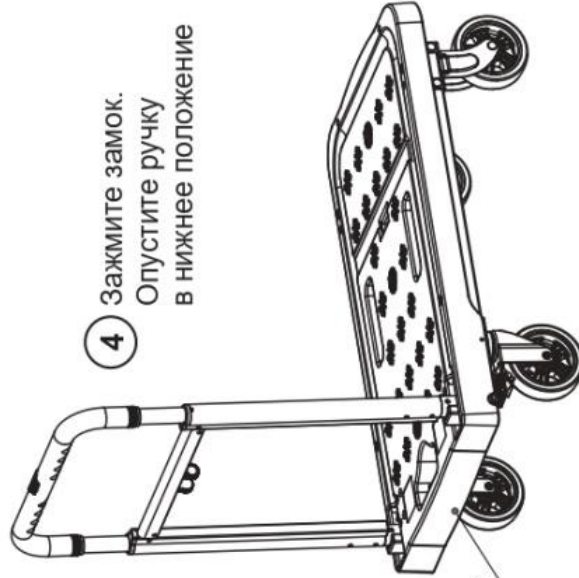

ИНСТРУКЦИЯ ПО ЭКСПЛУАТАЦИИ

ТЕЛЕЖКА СКЛАДНАЯ ПЛАТФОРМЕННАЯ
Стелла-техник FF-ST

- 2 Поднимите ручку.
Она зафиксирована
автоматически

- 1 Зажмите замок

- 3 Зажмите замок
и отрегулируйте высоту ручки

- 4 Зажмите замок.
Опустите ручку
в нижнее положение