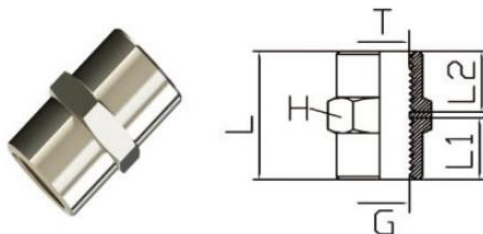

Переходник резьбовой серии KRBF

Артикул	L	L1	L2	H	G	T
KRBF-G01	17	8.5	8.5	14	G1/8	G1/8
KRBF-G02	22	11	11	17	G1/4	G1/4
KRBF-G03	24	12	12	20	G3/8	G3/8
KRBF-G04	28	14	14	24	G1/2	G1/2
KRBF-G06	32	16	16	32	G3/4	G3/4
KRBF-G01-G02	19.5	8.5	11	17	G1/8	G1/4
KRBF-G01-G03	20.5	8.5	12	20	G1/8	G3/8
KRBF-G02-G03	23	11	12	20	G1/4	G3/8
KRBF-G02-G04	25	11	14	24	G1/4	G1/2
KRBF-G03-G04	26	12	14	24	G1/4	G3/8
KRBF-G03-G06	28	12	16	32	G3/8	G3/4
KRBF-G04-G06	30	14	16	32	G1/2	G3/4

* Внешний вид изделия может отличаться от представленного на изображении