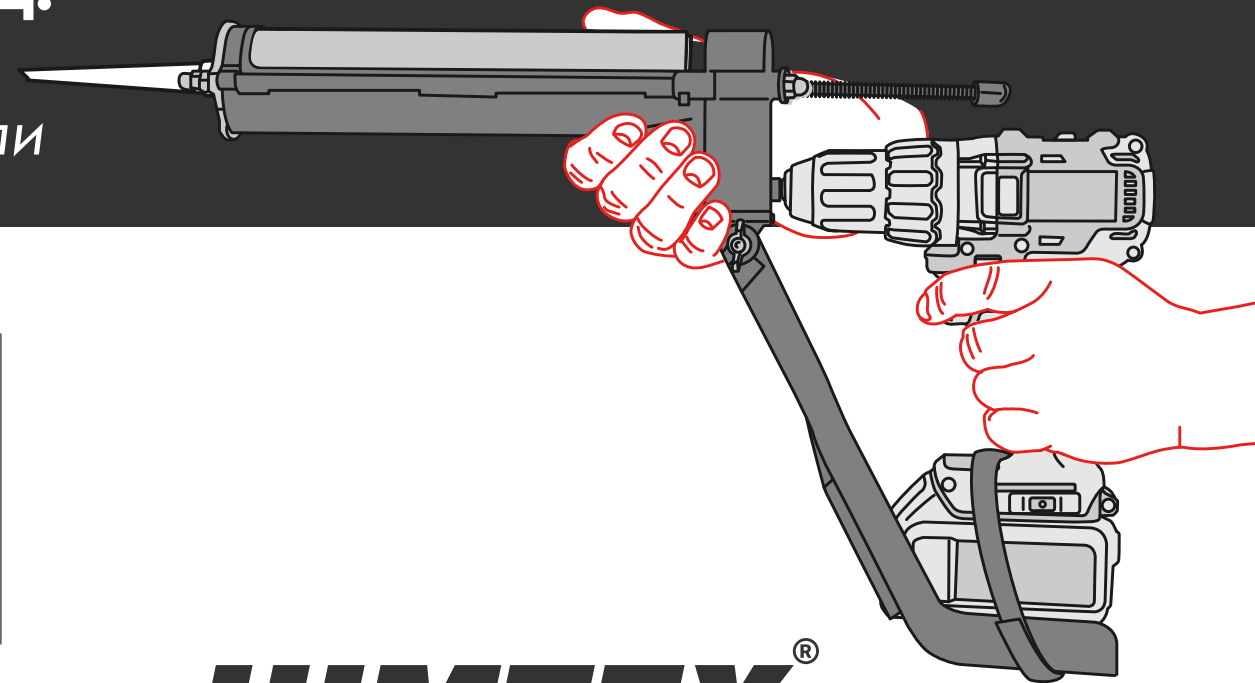

Пистолет-адаптер для картриджей 300 и 400мл

МОЩНАЯ ЭКСТРУЗИЯ ХИМИЧЕСКИХ АНКЕРОВ, ГЕРМЕТИКОВ И Т.Д.

с помощью любой
аккумуляторной дрели

HIMTEX®

Легкое использование и равномерное выдавливание

Регулирование давления и скорости

Нет необходимости в отдельных
инструментах с батарейным питанием

Для установки на любую аккумуляторную дрель

Гарантия производителя 12 месяцев