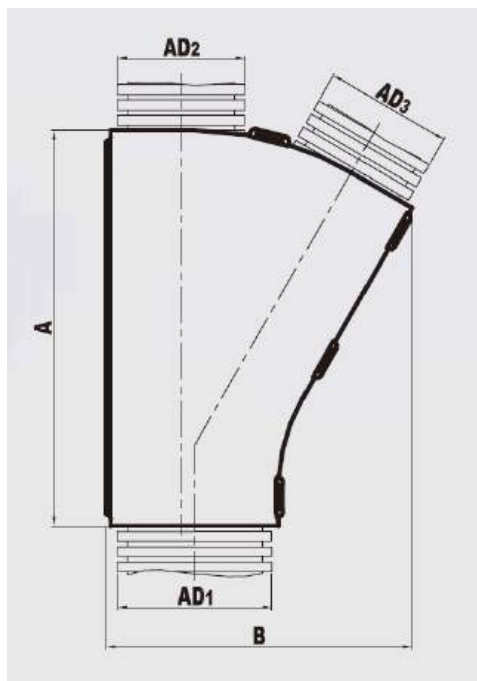

г. Санкт-Петербург  
8 (812) 332-5205  
<https://gk-tmc.ru>  
[zakaz@gk-tmc.ru](mailto:zakaz@gk-tmc.ru)

Тип	Артикул	Тип	Артикул	Диаметр гофротрубы	Ширина коннектора	Длина коннектора
цвет серый (RAL 7037)		цвет черный (RAL 9005)		AD, мм	B, мм	A, мм
SVY-101010G	WE3700100	SVY-101010B	WE3702300	10x10x10	37	55
SVY-131010G	WE3700200	SVY-131010B	WE3702400	13x10x10	37	55
SVY-131310G	WE3700300	SVY-131310B	WE3702500	13x13x10	36	55
SVY-131313G	WE3700400	SVY-131313B	WE3702600	13x13x13	37	55
SVY-161310G	WE3700500	SVY-161310B	WE3702700	16x13x10	38,5	55,5
SVY-161313G	WE3700600	SVY-161313B	WE3702800	16x13x13	39,8	55,5
SVY-161610G	WE3700700	SVY-161610B	WE3702900	16x16x10	39,8	55,5
SVY-161613G	WE3700800	SVY-161613B	WE3703000	16x16x13	39,8	55,5
SVY-211010G	WE3700900	SVY-211010B	WE3703100	21x10x10	39,8	42,3
SVY-211310G	WE3701000	SVY-211310B	WE3703200	21x13x10	41	43,2
SVY-211313G	WE3701100	SVY-211313B	WE3703300	21x13x13	37	43
SVY-211610G	WE3701200	SVY-211616B	WE3703400	21x16x10	39,5	48,2
SVY-211613G	WE3701300	SVY-211613B	WE3703500	21x16x13	41,5	52
SVY-212110G	WE3701400	SVY-282121B	WE3703600	21x21x10	45	57,9
SVY-212113G	WE3701500	SVY-212113B	WE3703700	21x21x13	45	58,5
SVY-212116G	WE3701600	SVY-212116B	WE3703800	21x21x16	48	65
SVY-282113G	WE3701700	SVY-282113B	WE3703900	28x21x13	50	54
SVY-282116G	WE3701800	SVY-282116B	WE3704000	28x21x16	48	54,5
SVY-282813G	WE3701900	SVY-282813B	WE3704100	28x28x13	53,5	68
SVY-282816G	WE3702000	SVY-342121B	WE3704200	28x28x16	56,5	67
SVY-282821G	WE3702100	SVY-282821B	WE3704300	28x28x21	60	77
SVY-342828G	WE3702200	SVY-342828B	WE3704400	34x28x28	68	88