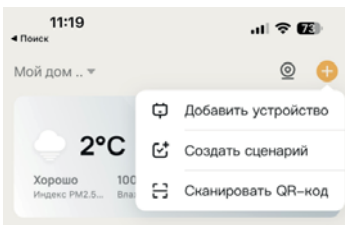

5 простых шагов

1. Скачайте приложение FOX Smart в Google Play или APP Store. Зарегистрируйтесь в приложении и подтвердите ваш e-mail.

iOS

Android

2. Добавьте устройство в приложение с помощью кнопки «+» в правом верхнем углу. Далее нажмите «Добавить устройство» и выберите модель вашей камеры.

3. Настройте доступ устройства к сети Wi-Fi - в приложении выберите вашу сеть и введите пароль. Камеры поддерживают работу с Wi-Fi **только на частоте 2.4 ГГц.**

2.4 ГГц

5 ГГц

4. Добавьте камеру - в приложении появится QR-код, который нужно считать с помощью объектива камеры для авторизации устройства. Дождитесь звукового сигнала.