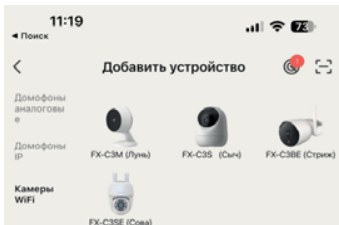

5 простых шагов

1. Скачайте приложение FOX Smart в Google Play или APP Store. Зарегистрируйтесь в приложении и подтвердите ваш e-mail.

iOS

Android

2. Добавьте устройство в приложение с помощью кнопки «+» в правом верхнем углу. Далее нажмите «Добавить устройство» и выберите модель вашей камеры.