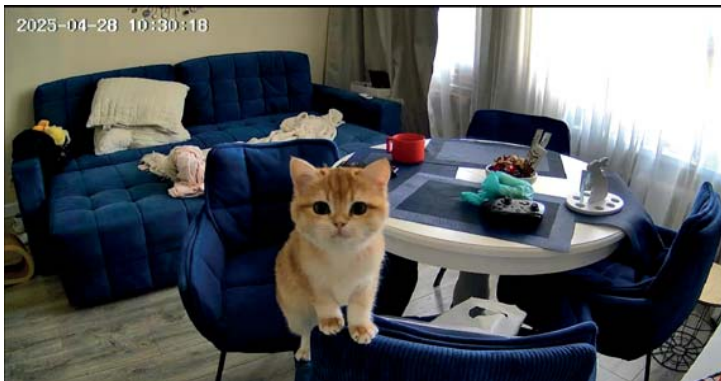

ГОТОВО!

Поздравляем, теперь у вас есть облачный доступ к вашему устройству!

Данная камера поддерживает запись в облачное хранилище (платная услуга - с тарифными планами можно ознакомиться в мобильном приложении FOX Smart или на сайте www.fox-cctv.ru).

*Не забудьте отформатировать MicroSD-карту, после этого активируйте запись.