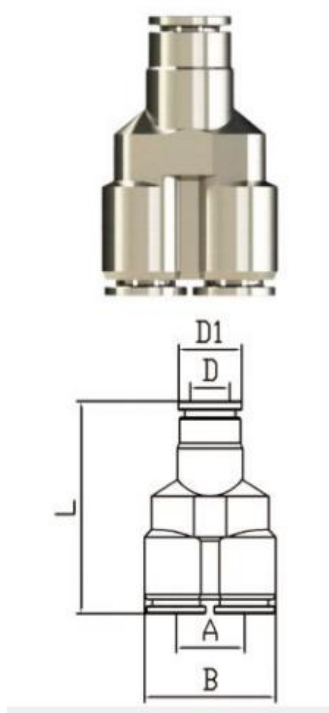

Тройник Y-образный серии КЕМУ

Артикул	D	D1	L	A	B
КЕМУ06-А	6	11.5	37.8	13	26
КЕМУ08-А	8	13.5	41	14	28
КЕМУ10-А	10	15.5	48.8	17.5	33.5
КЕМУ12-А	12	17.5	53	18	37

* Внешний вид изделия может отличаться от представленного на изображении