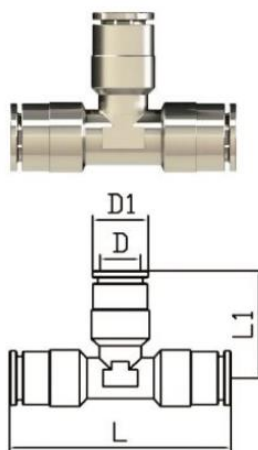

Фитинг-тройник серии КЕМЕ

Артикул	D	D1	L	L1
КЕМЕ06-А	6	11.5	45	22.5
КЕМЕ08-А	8	13.5	53	26.5
КЕМЕ10-А	10	15.5	56	28
КЕМЕ12-А	12	17.5	61.6	30.8

* Внешний вид изделия может отличаться от представленного на изображении